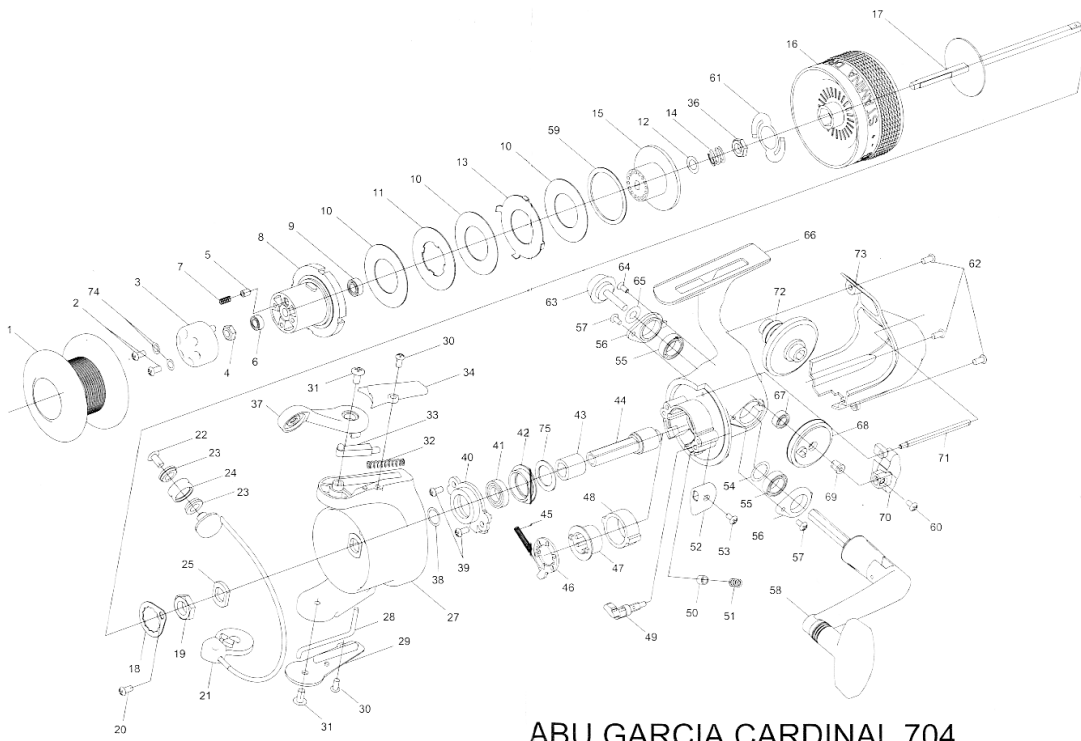

- 38 (1083963)
- 39 (62972)
- 40 (1083489)
- 41 (1083490)
- 42 (1083491)
- 43 (1083526)
- 44 (1097299)
- 45 (1083514)
- 46 (1083513)
- 47 (1083547)
- 48 (1083511)
- 49 (1097300)
- 50 (1083512)
- 51 (1083510)
- 52 (1097301)
- 53 (1083544)
- 54 (1083502)
- 55 (1083457)
- 56 (1107604)
- 57 (1097304)
- 58 (1107606)
- 60 (1097315)
- 61 (1083497)
- 62 (1083515)
- 63 (1107463)
- 64 (1083545)
- 65 (1097295)
- 66 (1107608)
- 68 (1097319)
- 69 (1083522)
- 70 (1097320)
- 71 (1097321)
- 72 (1097322)
- 73 (1107610)
- 75 (1099132)

ABU GARCIA CARDINAL 704

Spare Spool: (1099047)

パーツID	パーツ名	価格
62972	BEARING COVER SCREW	¥200
63044	CLICKER SPRING	¥200
63045	CLICKER PAWL	¥200
1107602	BAIL ARM	¥500
1097275	KEYED WASHER	¥400
1097276	EARED WASHER	¥400
1083454	BODY SPRING	¥200
1107610	REEL COVER	¥800
1097279	BUSHING	¥200
1083457	DRIVE GEAR BEARING	¥2,000
1107604	BEARING RETAINER	¥100
1097304	BEARING RETAINER SCREW	¥50
1083489	BEARING COVER	¥400
1083490	PINION BEARING	¥2,000
1083491	BEARING WASHER	¥500
1097274	FRICTION WASHER	¥400
1107476	DRAG KNOB	¥2,000
1083497	DRAG ADJUSTMENT CLICKER	¥300
1083498	DRAG SPRING	¥300
1083499	DRAG SPRING WASHER	¥200
1097296	DRAG NUT	¥300
1097277	DRAG PLATE	¥800
1083502	DRIVE GEAR WASHER	¥200
1097322	DRIVE GEAR	¥1,800
1107608	FRAME	¥2,500
1107606	CRANK ASSY C704 CARDINAL SPIN	¥2,000
1097295	HANDLE SCREW WASHER	¥200
1107463	HANDLE SCREW C702/700U CARDINAL SPIN	
1097301	IAR KNOB	¥300
1097300	IAR LEVER	¥300
1083510	IAR LEVER SPRING	¥200
1083511	IAR OUTER RING	
1083512	IAR PAWL	¥200
1083513	PIN LEVER	¥200
1083514	IAR SPRING	¥200
1083515	BODY COVER SCREW	¥200
1083517	LINE ROLLER SCREW	¥200
1097289	COVER SCREW	¥200
1083519	SPOOL CAP SCREW	¥200
1097281	MAINSHAFT ASSEMBLY	¥2,000
1097319	LEVEL WIND GEAR	¥400
1083522	OSCILLATION GEAR BUSHING	¥300
1083523	SET SCREW	¥200
1097291	BRACKET SCREW	¥200
1097299	PINION	¥1,800
1083526	PINION SLEEVE	
1083527	LINE ROLLER	
1107600	ROTOR BODY	¥2,000
1083529	ROTOR NUT	¥300
1083530	ROTOR SET PLATE	¥300
1083531	ROTOR WASHER	¥200