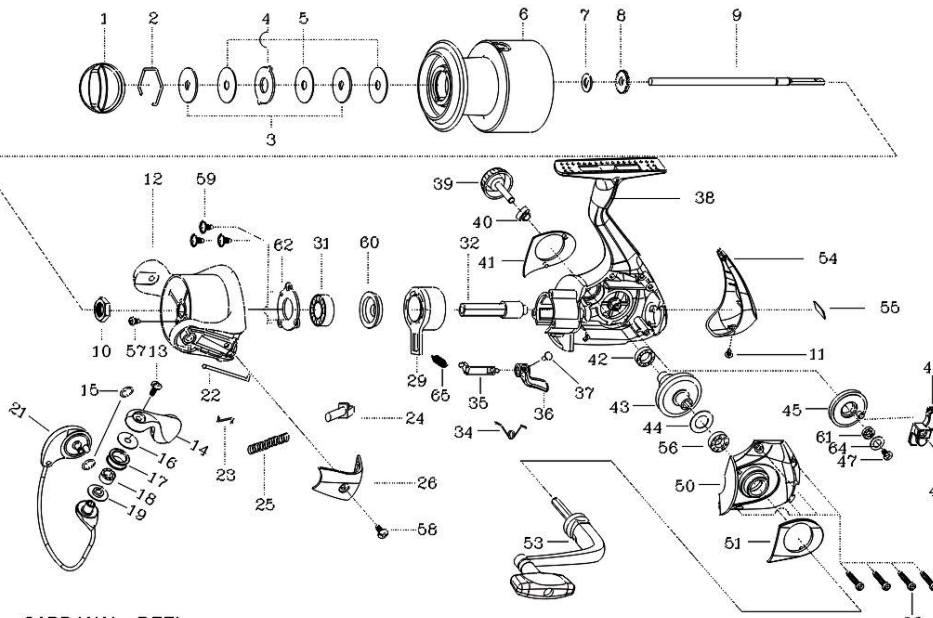

- 1 1090314
- 2 1085295
- 3 1108876
- 4 1108878
- 5 1085298
- 6 1109461
- 7 1109463
- 8 1085299
- 9 1108886
- 10 1109465
- 11 1085302
- 12 1108890
- 13 1098695
- 14 1085322
- 15 1098630
- 16 1085323
- 17 1098664
- 18 1098931
- 19 1108896
- 20 1085327
- 21 1098678
- 22 1109466
- 23 1108903
- 24 1108904
- 25 1085306
- 26 1092787
- 29 1108908
- 31 1108910
- 32 1098652
- 34 1085334

CARDINAL REEL  
C375 SW

- 35 1098575
- 36 1090325
- 37 1092777
- 38 1098640
- 39 1085718
- 40 1092781
- 41 1092769
- 42 1108919
- 43 1108921
- 44 1085315
- 45 1108923
- 47 1092784
- 48 1108925
- 49 1085341
- 50 1109467
- 51 1092760
- 52 1085342
- 53 1110524
- 54 1085321
- 55 1085343
- 56 1108935
- 57 1085900
- 58 1092845
- 59 1092844
- 60 1108937
- 61 1109470
- 62 1108939
- 64 1098662
- 65 1108940

パーツID	パーツ名	価格
1090314	DRAG KNOB	¥700
1085295	RETAINER RING	¥50
1108876	WASHER	¥50
1108878	WASHER	¥50
1085298	WASHER	¥50
1109461	SPOOL ASSY C375	
1109463	SPOOL ASSY POLY C375	¥500
1085299	WASHER	¥50
1108886	CLICK GEAR	¥100
1109465	MAIN SHAFT	
1085302	ROTOR NUT	¥100
1108890	SCREW	¥50
1098695	ROTOR	
1085322	SCREW	¥50
1098630	BAIL ARM	¥250
1085323	RING	¥50
1098664	BUSHING	¥50
1098931	LINE ROLLER	
1108896	BUSHING	¥600
1085327	BUSHING	¥50
1098678	BAIL ASSY C305FD (C)	
1109466	BAIL LEVER	
1108903	SLIDER LEVER	¥100
1108904	SLIDER	¥100
1085306	SPRING	¥50
1092787	ROTOR COVER	¥250
1108908	ONE WAY BALL BEARING	¥800
1108910	BALL BEARING	¥600
1098652	PINION GEAR	¥500
1085334	SPRING	¥50
1098575	ANTI-REVERSE PIN	¥200
1090325	ANTI-REVERSE LEVER	¥200
1092777	SCREW	¥50
1098640	BODY	¥1,400
1085718	HANDLE SCREW CAP(SAME AS #1085740)	
1092781	WASHER	¥100
1092769	BODY DECORATION PLATE	¥250
1108919	BALL BEARING	¥600
1108921	DRIVE GEAR	¥500
1085315	WASHER	¥50
1108923	OSCILLATION GEAR	¥300
1092784	SCREW	¥50
1108925	SLIDER	¥300
1085341	SCREW	¥50
1109467	BODY CAP	
1092760	BODY DECORATION PLATE	¥250
1085342	SCREW	¥50
1110524	HANDLE ASSY	¥1,500
1085321	REAR COVER	¥300
1085343	LOGO PLATE	¥50
1108935	BALL BEARING	¥600