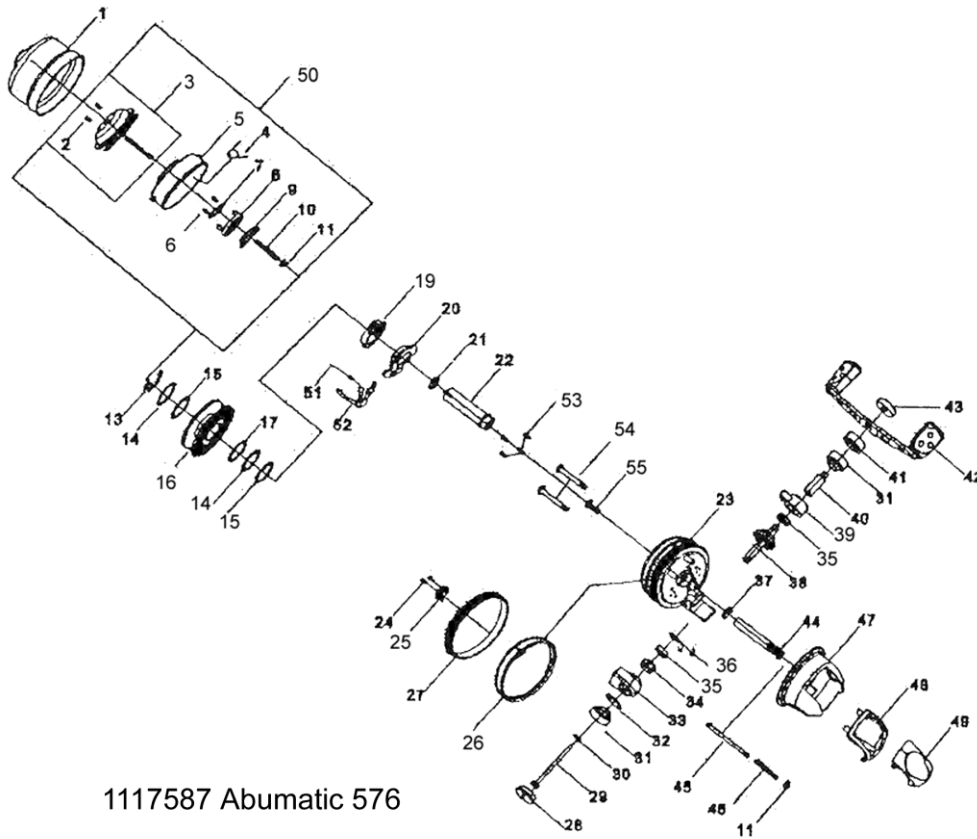

1117587 Abumatic 576

- 28 1101757
- 29 1101945
- 30 1101759
- 31 1101760
- 32 1101761
- 33 1101762
- 34 1101763
- 35 1101765
- 36 1101766
- 37 1101767
- 38 1101947
- 39 1101769
- 40 1101770
- 41 1101771
- 42 1101946
- 43 1101774
- 44 1101948
- 45 1101949
- 46 1101950
- 47 1101952
- 48 1101953
- 49 1101954
- 50 1101955
- 51 1101956
- 52 1101784
- 53 1101957
- 54 1104786
- 55 1101958

パーツID	パーツ名	価格
1101927	CONE ASSEMBLY	¥800
1101731	CAM CONNECTION RETAINER SCREW	¥50
1101928	SNUBBER SUPPORT ASSEMBLY	¥150
1101929	ROTOR SWING ARM SPRING	¥50
1101930	ROTOR SEMIS	¥500
1101735	CAM SCREW	¥50
1101736	CONNECTION SPACER	¥100
1101737	CAM CONNECTION RETAINER	¥100
1101738	PICK UP PIN CAM	¥100
1101931	MAIN SHAFT SPRING (B)	¥50
1101740	E RING	¥50
1101932	SPOOL RING	¥50
1101933	DRAG SQUARED WASHER	¥100
1101934	DRAG TEFLON	¥100
1101935	SPOOL	¥300
1101936	DRAG WASHER (RED)	¥50
1101937	DRAG SPRING WASHER	¥100
1101938	DRAG SUPPORT	¥100
1101939	SPOOL OSCILLATION	¥100
1101750	PINION UP BALL BEARING	¥600
1101940	MAIN SHAFT BUSH	¥200
1101941	FRAME	¥400
1101753	OSCILLATION SCREW	¥50
1101942	OSCILLATION	¥100
1101943	DRAG KNOB	¥100
1101944	DRAG KNOB RING	¥100
1101757	HANDLE NUT	¥100
1101945	HANDLE SCREW	¥200
1101759	HANDLE SCREW WASHER	¥100
1101760	HANDLE COVER	¥100
1101761	CLUTCH BB WASHER	¥50
1101762	MAIN GEAR STAND (B)	¥100
1101763	ONE WAY CLUTCH	¥700
1101765	MAIN GEAR BALL BEARING (BUSHING)	¥600
1101766	PINION WASHER	¥50
1101767	PINION DOWN BALL BEARING	¥600
1101947	MAIN GEAR	¥300
1101769	MAIN GEAR STAND (A)	¥100
1101770	HANDLE CONNECTION RETAINER	¥100
1101771	HANDLE SCREW WASHER	¥100
1101946	DOUBLE HANDLE ASSEMBLY	¥600
1101774	HANDLE NUT COVER	¥100
1101948	PINION	¥200
1101949	MAIN SHAFT SLEEVE	¥200
1101950	MAIN SHAFT SPRING (A)	¥50
1101952	GEAR BOX COVER	¥800
1101953	THUMB BUTTON SUPPORT	¥100
1101954	THUMB BUTTON ASSEMBLY	¥100
1101955	ROTOR ASSEMBLY	¥700
1101956	DRAG CLICKER SCREW	¥50
1101784	DRAG CLICKER	¥50