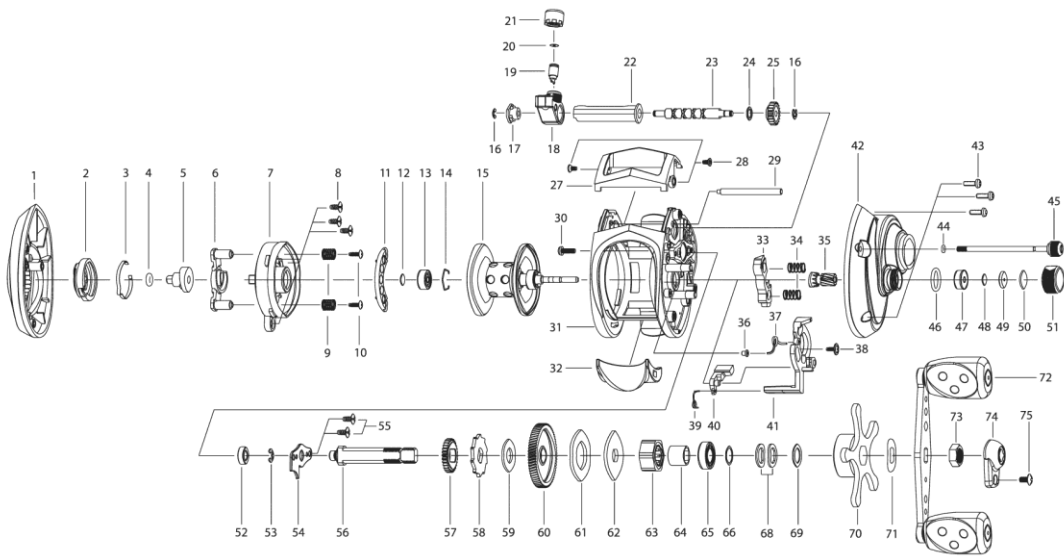

- 1 1134429
- 2 1134430
- 3 1134431
- 4 1134432
- 5 1134433
- 6 1134434
- 7 1134435
- 8 1134436
- 9 1134437
- 10 1134438
- 11 1134439
- 12 1134440
- 13 1134441
- 14 1134442
- 15 1134443
- 16 1104799
- 17 1134444
- 18 1134445
- 19 1134446
- 20 1134447
- 21 1134448
- 22 1095574
- 23 1134449
- 24 1134450
- 25 1134451
- 27 1134452
- 28 1134453
- 29 1134454
- 30 1134492
- 31 1134455
- 32 1134456
- 33 1065943
- 34 1104810
- 35 1134457
- 36 1134458
- 37 1134459
- 38 1134460

Please specify reel model number and number in reel foot when ordering parts.

Vid beställning av reservdelar bör alltid rulltyp och nummerbeteckning under rullfoten anges

Ambassadeur Black Max 17 00

11 29926

34-12545-0

パーツID	パーツ名	価格
1134429	LEFT SIDE PLATE	¥1,500
1134430	MAG DIAL	¥300
1134431	CLICK SPRING	¥100
1134432	O-RING	¥50
1134433	CAM CURVE A	¥100
1134434	CAM CURVE B	¥150
1134435	LINE REJECTER	¥1,000
1134436	SCREW	¥50
1134437	COIL SPRING	¥50
1134438	SCREW	¥50
1134439	MAGNET HOLDER	¥200
1134440	WASHER	¥50
1134441	BALL BEARING	¥600
1134442	LOCK RING	¥50
1134443	SPOOL	¥3,000
1104799	OSCILLATE PINION GEAR RETAINER	¥50
1134444	BUSHING	¥70
1134445	LINE GUIDE	¥500
1134446	PAWL	¥300
1134447	WASHER	¥50
1134448	LINE GUIDE NUT	¥100
1095574	WORM SHAFT GUIDE(1116395)	¥300
1134449	WORM SHAFT	¥1,000
1134450	WASHER	¥50
1134451	GEAR	¥100
1134452	FRONT COVER	¥500
1134453	SCREW	¥50
1134454	LINE GUIDE SHAFT	¥150
1134492	SCREW	¥50
1134455	FRAME	¥2,000
1134456	THUMBAR	¥300
1065943	PINION YOKE MCH200 BCAST RH(1116398)	¥100
1104810	PINION YOKE COIL SPRING	¥50
1134457	PINION	¥1,000
1134458	BUSHING	¥50
1134459	CLUTCH SPRING	¥50
1134460	SCREW	¥50
1104807	KICK LEVER SPRING	¥50
1134461	KICK LEVER	¥150
1134462	CLUTCH CAM	¥300
1134463	RIGHT SIDE PLATE	¥2,000
1134464	SCREW	¥50
1134465	O-RING	¥50
1134466	THUMBAR SCREW	¥200
1104812	O-RING	¥50
1065949	BUSHING	¥70
1095593	SPOOL TENSION WASHER A(1116397)	¥50
1104813	SPOOL TENSION COLLAR	¥50
1104814	SPOOL CUSHION WASHER	¥50
1104815	SPOOL TENSION KNOB	¥600
1134467	BALL BEARING	¥600