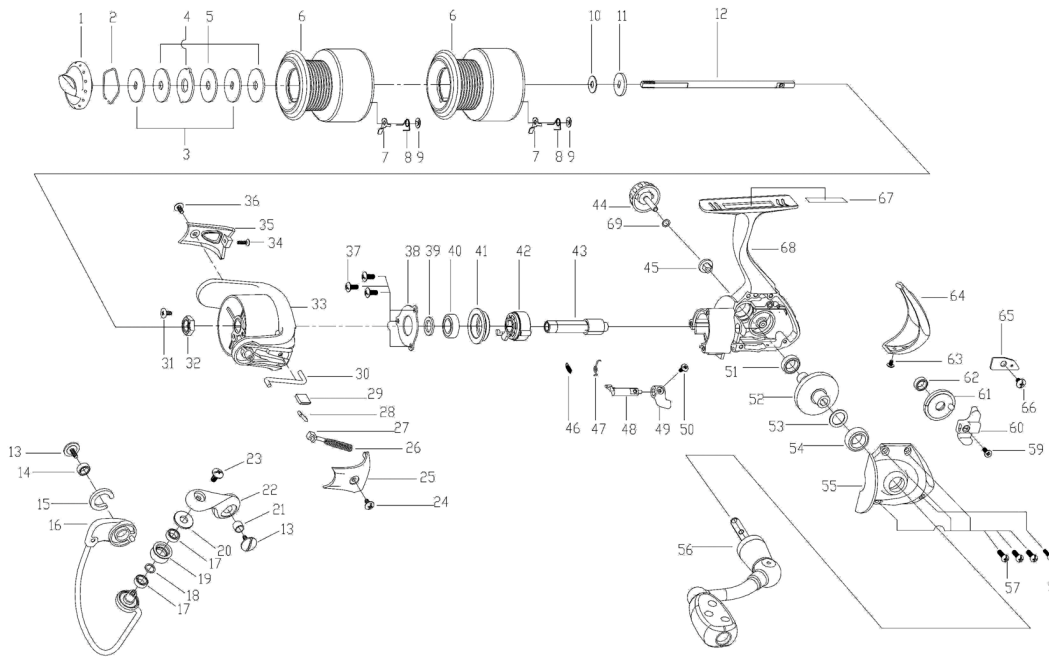

- 1 1133013
- 2 1085295
- 3 1085296
- 4 1085297
- 5 1085298
- 6 1133014
- 6 1133015
- 7 1117946
- 8 1117947
- 9 1117948
- 10 1102115
- 11 1085271
- 12 1118075
- 13 1102128
- 14 1102129
- 15 1118077
- 16 1133016
- 17 1110163
- 18 1110165
- 19 1131695
- 20 1118080
- 21 1102065
- 22 1133017
- 23 1085322
- 24 1092845
- 25 1133018
- 26 1114721
- 27 1085330
- 28 1102136
- 29 1118084
- 30 1118085
- 31 1085900
- 32 1085273
- 33 1133019
- 34 1102139

パーツID	パーツ名	価格
1133013	DRAG KNOB ASSY	¥700
1085295	RETAINER RING	¥50
1085296	WASHER	¥50
1085297	WASHER	¥50
1085298	WASHER	¥50
1133014	SPOOL ALUM ASSY (C)	¥1,400
1133015	SPOOL ALUM ASSY SPARE (C)	¥1,400
1117946	要確認)CLICK GEAR C102/C302	¥50
1117947	CLICK SPRING C102/C302	¥50
1117948	O- RING RETAINER	¥50
1102115	CLICK GEAR WASHER	¥160
1085271	CLICK GEAR	¥100
1118075	MAIN SHAFT	¥500
1102128	SCREW	¥100
1102129	BUSHING	¥50
1118077	BALANCE BLOCK (C)	¥50
1133016	BAIL ASSY (C)	¥700
1110163	BALL BEARING-AVOCET PRO 2000PF	¥600
1110165	WASHER (C)	¥50
1131695	LINE ROLLER (C)	¥400
1118080	LINE ROLLER BUSHING	¥50
1102065	BUSHING (1118094)	¥50
1133017	BAIL ARM (C)	¥250
1085322	SCREW	¥50
1092845	SCREW	¥50
1133018	ROTOR COVER (C)	¥250
1114721	SPRING	¥50
1085330	SLIDER	¥100
1102136	BAIL LEVER	¥100
1118084	BALANCE BLOCK	¥50
1118085	KICK LEVER	¥100
1085900	SCREW	¥50
1085273	ROTOR NUT	¥100
1133019	ROTOR (C)	¥1,200
1102139	SCREW S2000	¥50
1133020	ROTOR COVER (C)	¥250
1092845	SCREW	¥50
1118091	SCREW (C)	¥160
1102143	BALL BEARING RETAINER	¥100
1114764	WASHER-AV S6000FD	¥50
1085280	BALL BEARING	¥600
1115558	BALL BEARING HOLDER (C)	¥200
1102144	ONE WAY CLUTCH BEARING	¥800
1118093	PINION GEAR	¥500
1131705	HANDLE SCREW CAP	¥300
1092781	WASHER	¥100
1102146	OWC BEARING SPRING	¥50
1102147	SPRING	¥50
1102148	ANTI-REVERSE LEVER	¥200
1131704	ANTI-REVERSE BUTTON (C)	¥200
1092777	SCREW	¥50