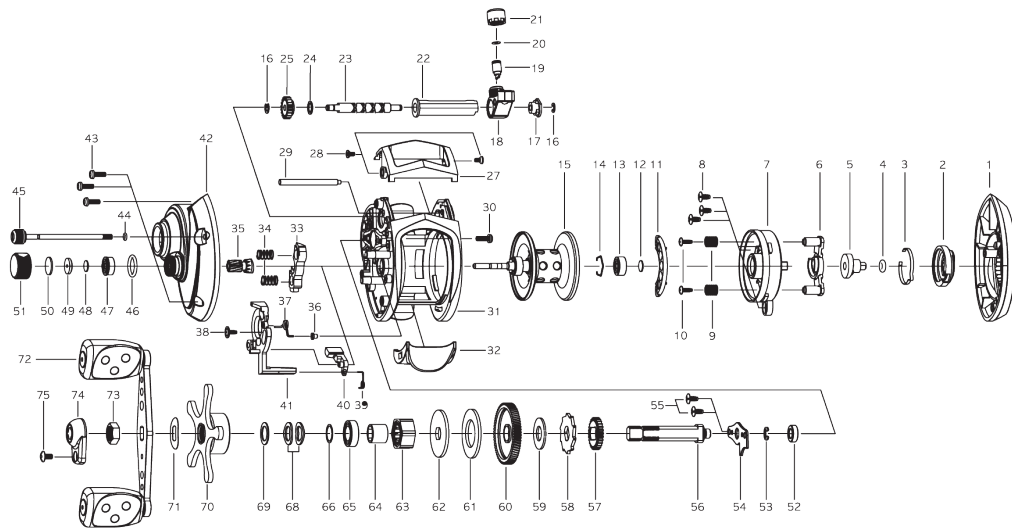

ITEM#	PART #
1	1138835
2	1134430
3	1134431
4	1134432
5	1134433
6	1134434
7	1138838
8	1134436
9	1134437
10	1134438
11	1134439
12	1134440
13	1134441
14	1134442
15	1134443
16	1104799
17	1134444
18	1134445
19	1134446
20	1134447
21	1134448
22	1138559
23	1138839
24	1134450
25	1134451
27	1138840
28	1134453
29	1134454
30	1134492
31	1138843
32	1138846
33	1138849
34	1104810
35	1138852
36	1134458
37	1138853
38	1134460

Please specify reel model number and number in reel foot when ordering parts.

Vid beställning av reservdelar bör alltid rulltyp och nummerbeteckning under rullfoten anges

Ambassadeur Black Max LH 18 00

1137028

34-12573-1

ITEM#	PART #
39	1138854
40	1138855
41	1138856
42	1138857
43	1134464
44	1134465
45	1134466
46	1104812
47	1065949
48	1095593
49	1104813
50	1104814
51	1104815
52	1134467
53	1134468
54	1134469
55	1104820
56	1138860
57	1065960
58	1134471
59	1065962
60	1138861
61	1134473
62	1134474
63	1134475
64	1134476
65	1134477
66	1134478
68	1065971
69	1134479
70	1138862
71	1065974
72	1141283
73	1138865
74	1104826
75	1134483