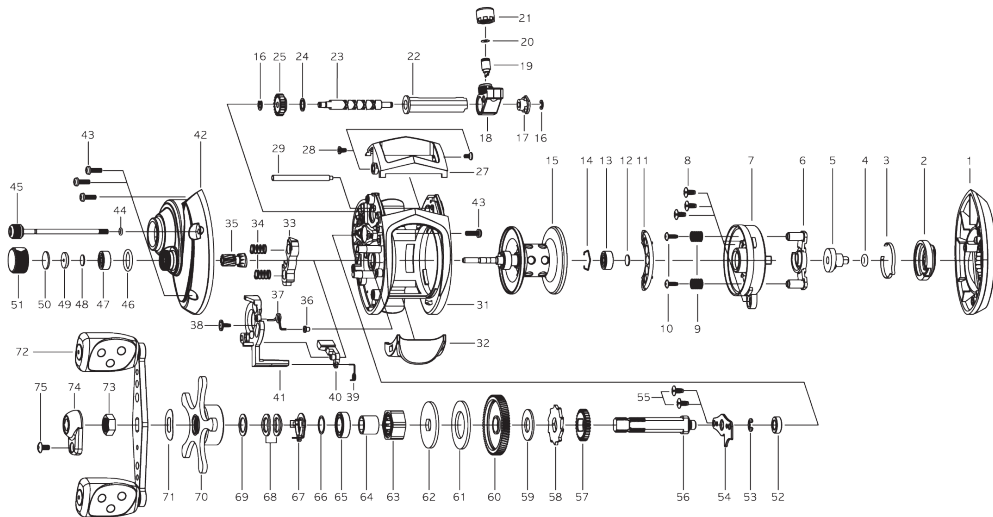

ITEM#	PART #
1	1138837
2	1134503
3	1134431
4	1134432
5	1134433
6	1134434
7	1138838
8	1134436
9	1134437
10	1134438
11	1134439
12	1134440
13	1134441
14	1134442
15	1134505
16	1104799
17	1134444
18	1134445
19	1134446
20	1134447
21	1134448
22	1138559
23	1138839
24	1134450
25	1134451
27	1138842
28	1134453
29	1134454
31	1138845
32	1138848
33	1138849
34	1104810
35	1138852
36	1134458
37	1138853
38	1134460

Please specify reel model number and number in reel foot when ordering parts.

Vid beställning av reservdelar bör alltid rulltyp och nummerbeteckning under rullfoten anges

Ambassadeur Pro Max LH 18 00

1137355

34-12575 -1

ITEM#	PART #
39	1138854
40	1138855
41	1138856
42	1138859
43	1134492
44	1134465
45	1134466
46	1104812
47	1134494
48	1095593
49	1104813
50	1104814
51	1134510
52	1134467
53	1134468
54	1134469
55	1104820
56	1138860
57	1065960
58	1134471
59	1065962
60	1138861
61	1134473
62	1134474
63	1134475
64	1134476
65	1134477
66	1134478
67	1104824
68	1065971
69	1134497
70	1138864
71	1065974
72	1141284
73	1138865
74	1134515
75	1134501