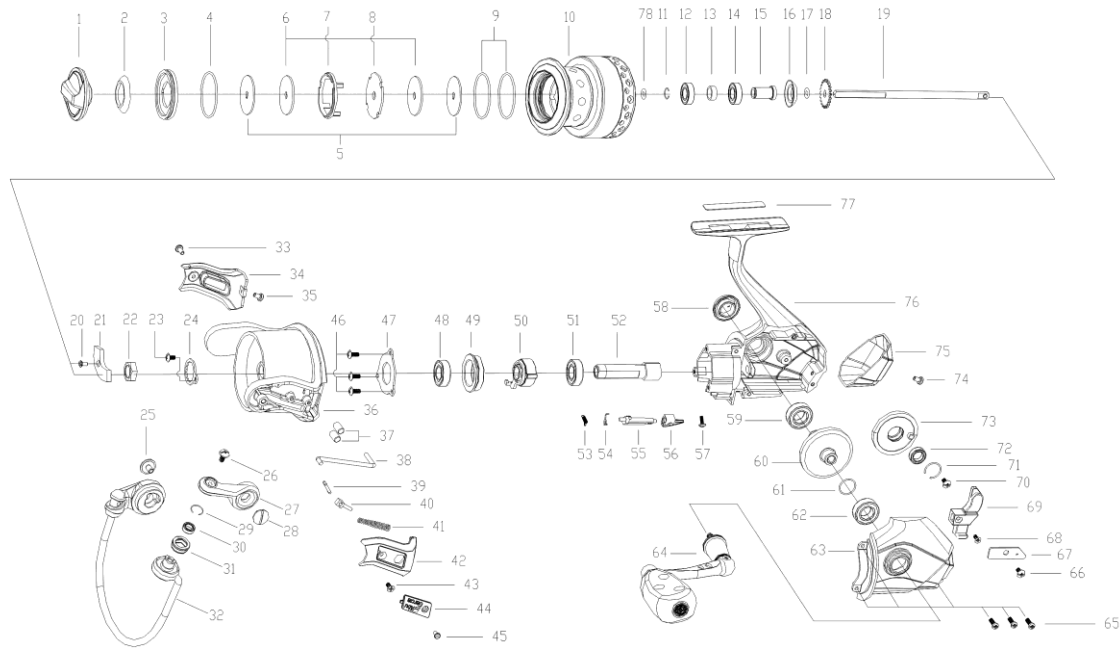

- 1 1141325
- 2 1126240
- 3 1126302
- 4 1126303
- 5 1126304
- 6 1126305
- 7 1126306
- 8 1126307
- 9 1141342
- 10 1141343
- 10 1141344
- 11 1126310
- 12 1126311
- 13 1126312
- 14 1126311
- 15 1126313
- 16 1126314
- 17 1126315
- 18 1126316
- 19 1126317
- 20 1126275
- 21 1141345
- 22 1085273
- 23 1126258
- 24 1126259
- 25 1126260
- 26 1126261
- 27 1141346
- 28 1126260
- 29 1126263
- 30 1126264
- 31 1126265
- 32 1141347
- 33 1126267
- 34 1141348
- 35 1126321
- 36 1141349
- 37 1140837

EXPLODED VIEW Soron STX 20

- 38 1126323
- 39 1126271
- 40 1126272
- 41 1126273
- 42 1141350
- 43 1126275
- 44 1126325
- 45 1126267
- 46 1126326
- 47 1126278
- 48 1126279
- 49 1126280
- 50 1108907
- 51 1126279
- 52 1126327
- 53 1126146
- 54 1102147
- 55 1126283
- 56 1141335
- 57 1111492
- 58 1141336
- 59 1126286
- 60 1126328
- 61 1085287
- 62 1126279
- 63 1141351
- 64 1141352
- 65 1126291
- 66 1126331
- 67 1126332
- 68 1126275
- 69 1126333
- 70 1126295
- 71 1128147
- 72 1112125
- 73 1126334
- 74 1126297
- 75 1141353
- 76 1141354
- 77 1141341

パーツID	パーツ名	価格
1126279	BALL BEARING	¥600
1126327	PINION GEAR	¥500
1128146	OWC BEARING SPRING	¥50
1102147	SPRING	¥50
1126283	ANTI-REVERSE LEVER	¥200
1141335	ANTI-REVERSE BUTTON (C)	¥200
1111492	SCREW	¥50
1141336	HANDLE SCREW CAP (C)	¥270
1126286	BALL BEARING	¥600
1126328	DRIVE GEAR	¥500
1085287	WASHER	¥50
1126279	BALL BEARING	¥600
1141351	BODY COVER (C)	¥500
1141352	HANDLE COMPLETE	¥2,000
1126291	SCREW	¥50
1126331	SCREW	¥50
1126332	SLIDER RETAINER	¥100
1126275	SCREW	¥50
1126333	SLIDER	¥300
1126295	SCREW	¥50
1128147	C-RETAINER	¥50
1112125	BALL BEARING	¥600
1126334	OSCILLATION GEAR	¥300
1126297	SCREW	¥50
1141353	REAR COVER (C)	¥300
1141354	BODY (C)	¥1,700
1141341	BODY DECORATION PLATE (C)	¥150