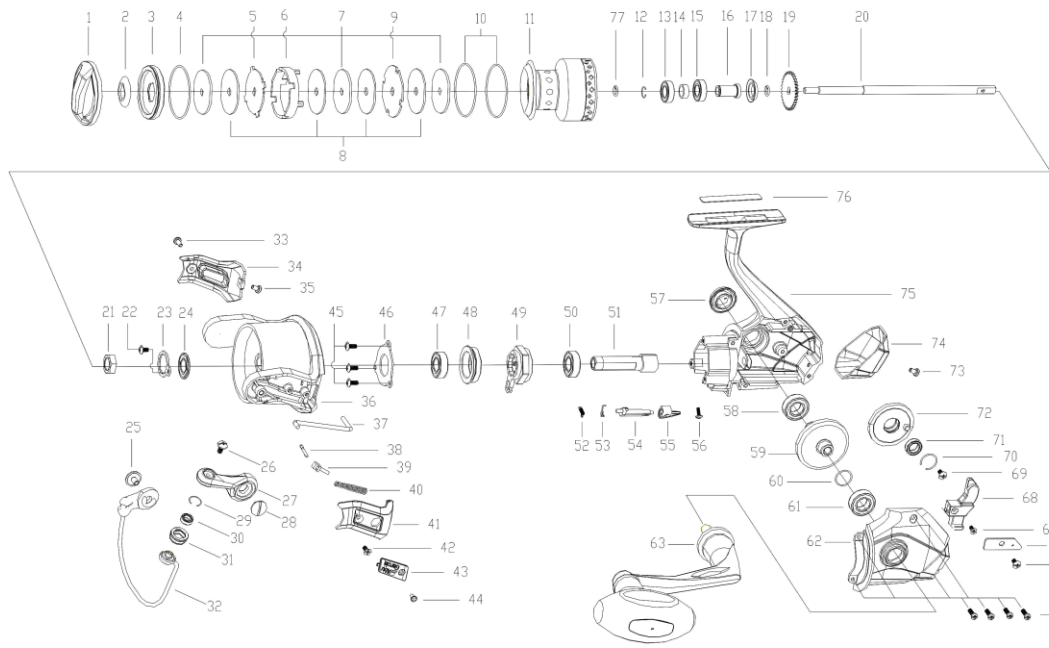

- 1 1141382
- 2 1126362
- 3 1126410
- 4 1126411
- 5 1126412
- 6 1126413
- 7 1126414
- 8 1126415
- 9 1126416
- 10 1141383
- 11 1141384
- 11 1141385
- 12 1126419
- 13 1108910
- 14 1126420
- 15 1108910
- 16 1126421
- 17 1126422
- 18 1126423
- 19 1126424
- 20 1178955
- 21 1111457
- 22 1126426
- 23 1126427
- 24 1128139
- 25 1126428
- 26 1126429
- 27 1141386
- 28 1126428
- 29 1126263
- 30 1126264
- 31 1126381
- 32 1141387
- 33 1126432
- 34 1141388
- 35 1126385
- 36 1141389
- 37 1126435
- 38 1126388

EXPLODED VIEW Soron STX 70

- 39 1126389
- 40 1126436
- 41 1141390
- 42 1126438
- 43 1126439
- 44 1126432
- 45 1126440
- 46 1126441
- 47 1126442
- 48 1126443
- 49 1111483
- 50 1126442
- 51 1126444
- 52 1108940
- 53 1111490
- 54 1126445
- 55 1141391
- 56 1111492
- 57 1141392
- 58 1126442
- 59 1126448
- 60 1111500
- 61 1126442
- 62 1141393
- 63 1141394
- 64 1126451
- 65 1126452
- 66 1126453
- 67 1126454
- 68 1126455
- 69 1126456
- 70 1126457
- 71 1108918
- 72 1126458
- 73 1126297
- 74 1141395
- 75 1141396
- 76 1141397
- 77 1178956
- 77 1178957

パ-ツID	パ-ツ名	価格
1126444	PINION GEAR	¥550
1108940	SPRING	¥50
1111490	SPRING	¥50
1126445	A/R LEVER	¥220
1141391	ANTI-REVERSE BUTTON (C)	¥200
1111492	SCREW	¥50
1141392	HANDLE SCREW CAP (C)	¥270
1126442	BALL BEARING	¥600
1126448	DRIVE GEAR	¥550
1111500	WASHER (C)	¥50
1126442	BALL BEARING	¥600
1141393	BODY COVER (C)	¥550
1141394	HANDLE ASSY	¥2,400
1126451	SCREW	¥50
1126452	SCREW	¥50
1126453	SLIDER RETAINER	¥110
1126454	SCREW	¥50
1126455	SLIDER	¥330
1126456	SCREW	¥50
1126457	C-RETAINER	¥50
1108918	BALL BEARING	¥600
1126458	O/S GEAR	¥330
1126297	SCREW	¥50
1141395	REAR COVER (C)	¥330
1141396	BODY (C)	¥1,800
1141397	BODY DECORATION PLATE (C)	¥150
1178956		
1178957		