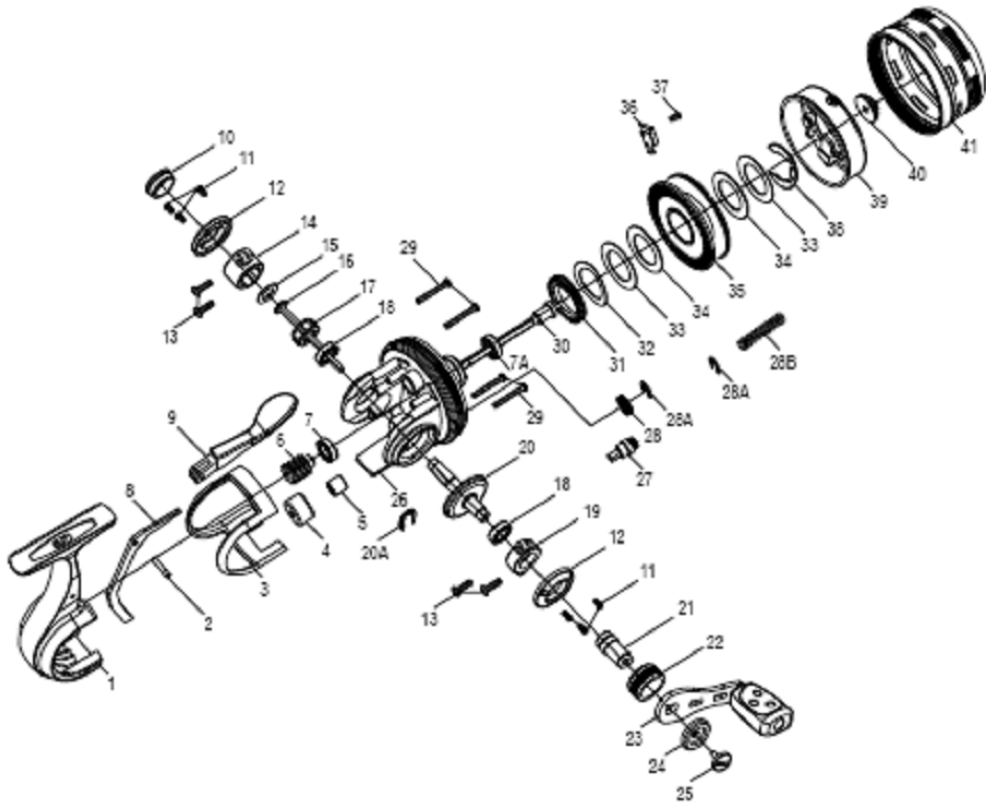

- 21 1143781
- 22 1143782
- 23 1143783
- 24 1143784
- 25 1143785
- 26 1143823
- 27 1143824
- 28 1143825
- 28A 1143891
- 28B 1143637
- 29 1143787
- 30 1143826
- 31 1143827
- 32 1143790
- 33 1143791
- 34 1143889
- 35 1083871
- 36 1143794
- 37 1101783
- 38 1101742
- 39 1083735
- 40 1135795
- 41 1143828

パーツID	パーツ名	価格
1143817	OB))GRAPHITE FOOT (C)	¥1,000
1143818	OB))TRIGGER PIN (C)	¥200
1143819	OB))GEAR BOX COVER (C)	¥500
1143836	OB))DRAG KNOB (C)	¥400
1143820	OB))SPACING SLEEVE (C)	¥200
1143771	OB))PINION (C)	¥500
1101767	OB))PINION DOWN BALL BEARING	¥600
1143772	OB))PINION BUSHING (C)	¥200
1143821	OB))TRIGGER INSERT (C)	¥500
1143822	OB))TRIGGER (C)	¥500
1143774	OB))HANDLE COVER (C)	¥300
1143775	OB))HANDLE NUT SCREW (C)	¥160
1143776	OB))HANDLE NUT (C)	¥300
1143777	OB))BALL BEARING SCREW (C)	¥160
1143778	OB))CLUTCH BB SUPPORT (C)	¥400
1101761	OB))CLUTCH BB WASHER	¥50
1101758	OB))HANDLE SCREW (C)	¥200
1101763	OB))ONE WAY CLUTCH	¥700
1101765	OB))MAIN GEAR BALL BEARING (BUSHING)	¥600
1143779	OB))BB SUPPORT (C)	¥400
1143780	OB))MAIN GEAR (C)	¥500
1143890	OB))E-CLIP (C)	¥160
1143781	OB))HANDLE CONNECT SEAT (C)	¥300
1143782	OB))HANDLE SPACE (C)	¥400
1143783	OB))HANDLE (C)	¥1,500
1143784	OB))HANDLE PROTECTED COVER (C)	¥300
1143785	OB))HANDLE PROTECTED COVER SCREW (C)	¥200
1143823	OB))BODY (C)	¥2,000
1143824	OB))DRAG IDLER GEAR (C)	¥300
1143825	OB))DRAG GEAR (C)	¥300
1143891	OB))E-CLIP (C)	¥160
1143837	OB))MAIN SHAFT SPRING (C)	¥160
1143787	OB))THUMB BUTTON SUPPORT SCREW (C)	¥200
1143825	OB))DRAG GEAR (C)	¥300
1143827	OB))IDLER GEAR (C)	¥300
1143790	OB))DRAG SPRING WASHER (C)	¥160
1143791	OB))DRAG SQUARED WASHER (C)	¥160
1143889	OB))DRAG WASHER (C)	¥160
1083871	OB))SPOOL ASSY	¥1,500
1143794	OB))SPOOL CLICK SPRING (C)	¥200
1101783	OB))SPOOL CLICK SPRING SCREW (C)	¥160
1101742	OB))SPOOL RING (C)	¥200
1083735	OB))ROTOR ASSY	¥2,000
1135795	OB))ROTOR NUT	¥200
1143828	OB))CONE ASSY (C)	¥700