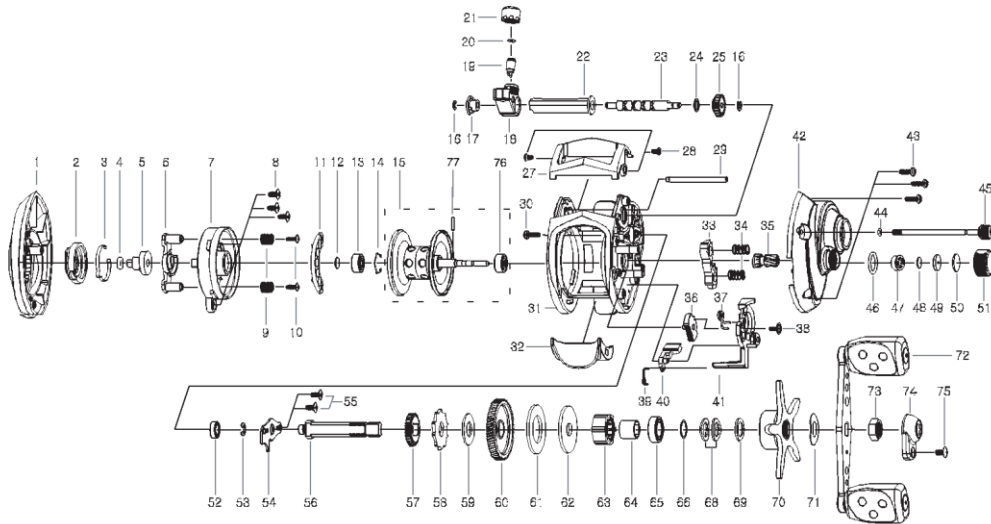

- 1 1134429
- 2 1134430
- 3 1134431
- 4 1134432
- 5 1134433
- 6 1134434
- 7 1134435
- 8 1134436
- 9 1134437
- 10 1134438
- 11 1134439
- 12 1134440
- 13 1134441
- 14 1134442
- 15 1134443
- 16 1104799
- 17 1134444
- 18 1134445
- 19 1134446
- 20 1134447
- 21 1134448
- 22 1138559
- 23 1134449
- 24 1134450
- 25 1134451
- 27 1134452
- 28 1134453
- 29 1134454
- 30 1134492
- 31 1134455
- 32 1134456
- 33 1138560
- 34 1104810
- 35 1134457
- 36 1160979
- 37 1104804
- 38 1134460

- 39 1104807
- 40 1134461
- 41 1160981
- 42 1134463
- 43 1134464
- 44 1134465
- 45 1134466
- 46 1104812
- 47 1065949
- 48 1095593
- 49 1104813
- 50 1104814
- 51 1104815
- 52 1134467
- 53 1134468
- 54 1134469
- 55 1104820
- 56 1134470
- 57 1065960
- 58 1134471
- 59 1065962
- 60 1134472
- 61 1134473
- 62 1134474
- 63 1134475
- 64 1134476
- 65 1134477
- 66 1134478
- 68 1065971
- 69 1134479
- 70 1134480
- 71 1065974
- 72 1134481
- 73 1138561
- 74 1104826
- 75 1134483
- 76 1161134
- 77 1161135

Please specify reel model number and number in reel foot when ordering parts.

Vid beställning av reservdelar bör alltid rulltyp och nummerbeteckning under rullfoten anges

Ambassadeur Black Max 17 01

1129926, 1157034