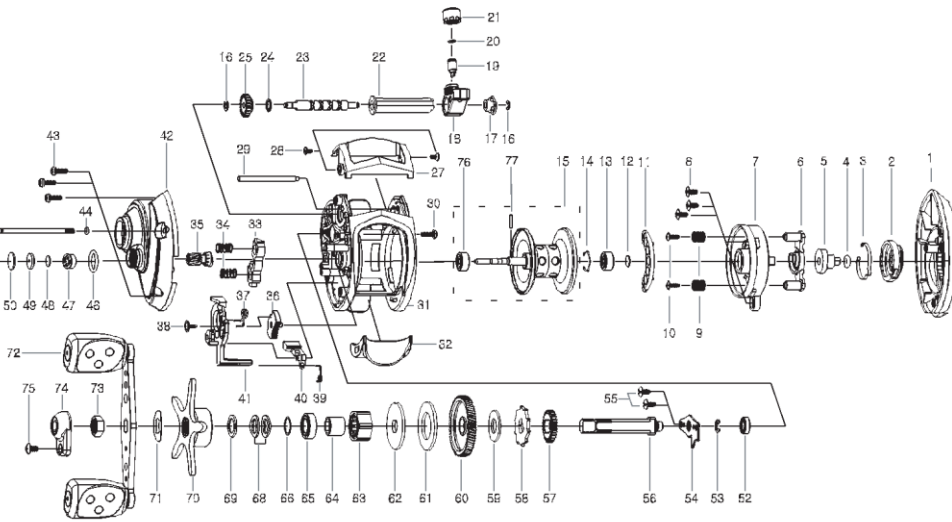

- 1 1138835
- 2 1134430
- 3 1134431
- 4 1134432
- 5 1134433
- 6 1134434
- 7 1138838
- 8 1134436
- 9 1134437
- 10 1134438
- 11 1134439
- 12 1134440
- 13 1153296
- 14 1134442
- 15 1134443
- 16 1104799
- 17 1134444
- 18 1134445
- 19 1134446
- 20 1134447
- 21 1134448
- 22 1138559
- 23 1138839
- 24 1134450
- 25 1134451
- 27 1138840
- 28 1134453
- 29 1134454
- 30 1134492
- 31 1138843
- 32 1138846
- 33 1138849
- 34 1104810
- 35 1138852
- 36 1160976
- 37 1160977
- 38 1134460

Please specify reel model number and number in reel foot when ordering parts.

Vid beställning av reservdelar bör alltid rulltyp och nummerbeteckning under rullfoten anges

Ambassadeur Black Max LH 18 01

1137028, 1157035 34-12573-3