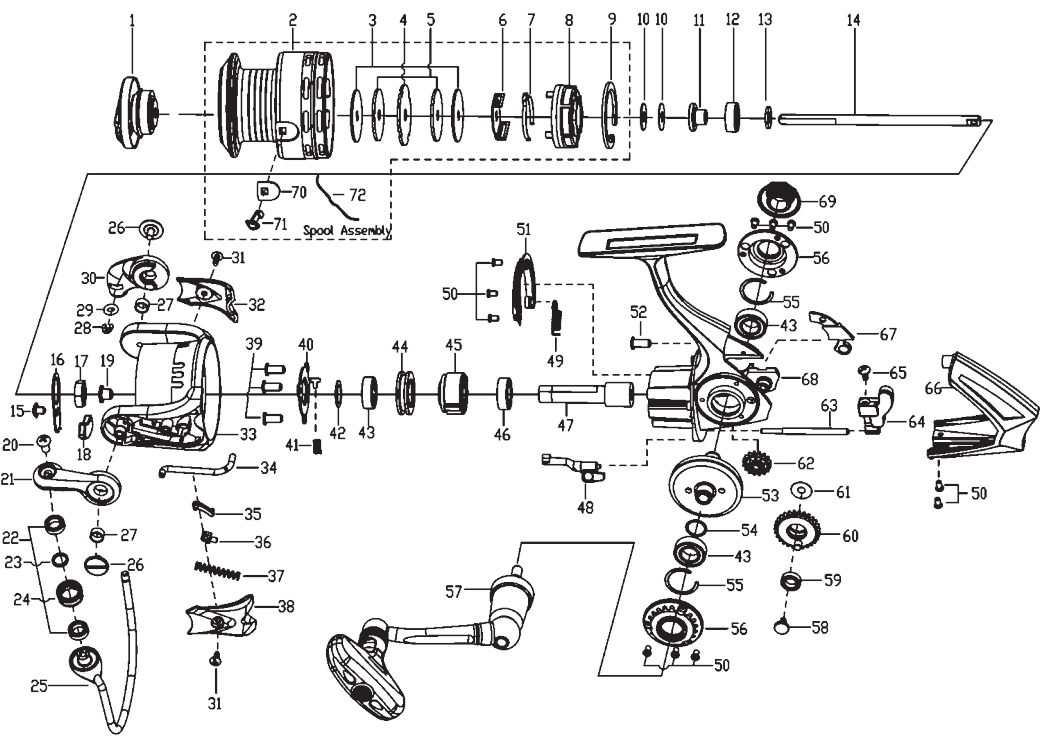

・ITEM 番号 #10 のワッシャーは調整出荷の為、数量及び厚みが製品と展開図では異なる場合があります。
 ・パーツご購入は、厚みの違いの2種類から選べます。
 1178953=0.5mm 厚、1178954=0.3mm 厚

RAYREX 2500MSH

- 36 1126272
- 37 1119106
- 38 1252714
- 39 1126326
- 40 1252715
- 41 1252716
- 42 1114764
- 43 1259471
- 44 1252718
- 45 1252719
- 46 1259471
- 47 1252720
- 48 1259472
- 49 1252722
- 50 1085223
- 51 1252724
- 52 1085342
- 53 1252725
- 54 1085287
- 55 1252726
- 56 1252727
- 57 1259479
- 58 1252729
- 59 1108938
- 60 1252730
- 61 1252731
- 62 1252732
- 63 1252733
- 64 1252734
- 65 1126275
- 66 1252749
- 67 1259474
- 68 1259475
- 69 1252738
- 70 1259476
- 71 1252739
- 72 1252740