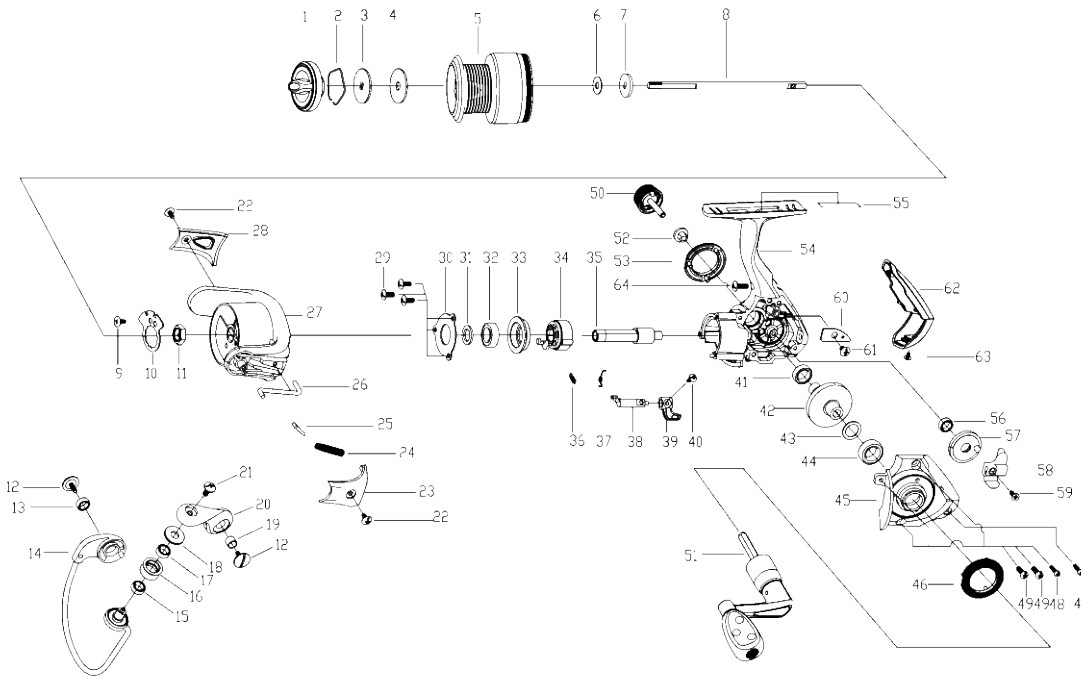

- 1 1243077
- 2 1085295
- 3 1085296
- 4 1085298
- 5 1243079
- 6 1102115
- 7 1085271
- 8 1121627
- 9 1141435
- 10 1141436
- 11 1085606
- 12 1117951
- 13 1102129
- 14 1188556
- 15 1188557
- 16 1192853
- 17 1188557
- 18 1192854
- 19 1121631
- 20 1243081
- 21 1117959
- 22 1125962
- 23 1188591
- 24 1121634
- 25 1085540
- 26 1121635
- 27 1243083
- 28 1188595
- 29 1102076
- 30 1102077
- 31 1102096

C201j

- 32 1085544
- 33 1098659
- 34 1121935
- 35 1188566
- 36 1121641
- 37 1102080
- 38 1121642
- 39 1243084
- 40 1092777
- 41 1092725
- 42 1121643
- 43 1085551
- 44 1092725
- 45 1243086
- 46 1243087
- 47 1197284
- 48 1085599
- 49 1085599
- 50 1188601
- 51 1243088
- 52 1102098
- 53 1243087
- 54 1243090
- 55 1117987
- 56 1098658
- 57 1188578
- 58 1121649
- 59 1121647
- 60 1121651
- 61 1119121
- 62 1243092
- 63 1102076
- 64 1117984

パーツID	パーツ名	価格
1188601	OB))HANDLE SCREW CAP (C)	¥300
1243088	OB))HANDLE ASSY (C)	¥1,500
1102098	WASHER G500UL/S500UL NO 43	¥100
1243087	OB))BODY COVER PLATE (C)	¥250
1243090	OB))BODY (C)	¥1,400
1117987	OB))BODY DECORATION PLATE (C)	¥100
1098658	OB))BALL BEARING	¥600
1188578	OB))OSCILLATION GEAR (C)	¥300
1121649	OB))OSCILLATION GEAR	¥300
1121647	OB))SLIDER RETAINER SCREW	¥50
1121651	SLIDER RETAINER	¥100
1119121	OB))SCREW	¥50
1243092	OB))REAR COVER (C)	¥300
1102076	OB))SCREW	¥50
1117984	SCREW C102/302	¥50