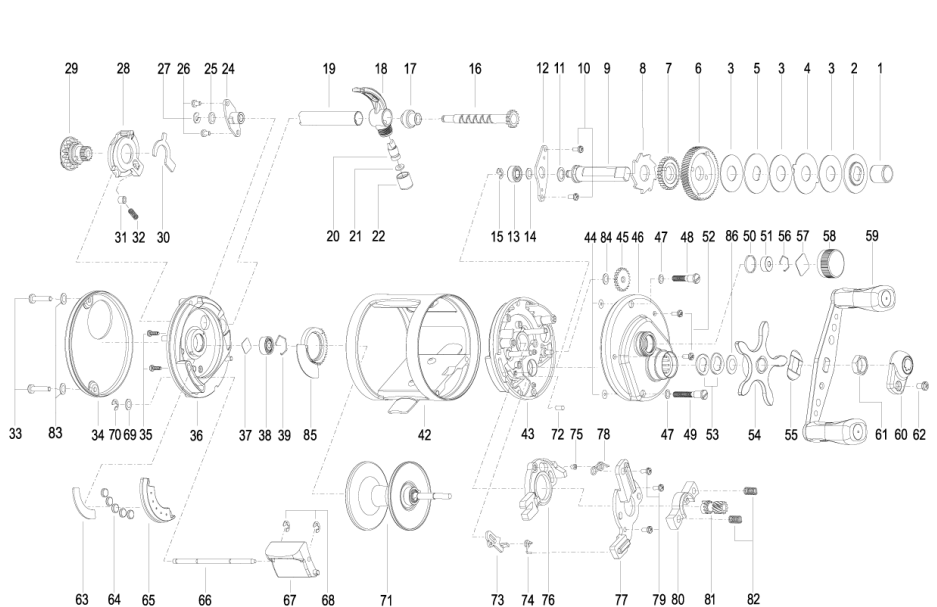

- 1 1117204
- 2 1117133
- 3 1116291
- 4 1117134
- 5 1117135
- 6 1116180
- 7 1117188
- 8 1116181
- 9 1116182
- 10 1116183
- 11 1116184
- 12 1116185
- 13 1116186
- 14 1116187
- 15 1104796
- 16 1116188
- 17 1116189
- 18 1116190
- 19 1116191
- 20 1116192
- 21 1116193
- 22 1116194
- 24 1116196
- 25 1116197
- 26 1116198
- 27 1124225
- 28 1116199
- 29 1116200
- 30 1116201
- 31 1116202
- 32 1116203
- 33 1116204
- 34 1116205
- 35 1116206
- 36 1116207
- 37 1116208
- 38 5230
- 39 1104790
- 42 1116209
- 43 1116210
- 44 1116211
- 45 23263

Please specify reel model number and number in reel foot when ordering parts.

Vid beställning av reservdelar bör alltid rulltyp och nummerbeteckning under rullfoten anges

Ambassadeur 5600 EXT 15 00

1114386 34-12456-01

- 46 1116212
- 47 1116213
- 48 1116214
- 49 1116215
- 50 5229
- 51 1116216
- 52 1117203
- 53 1117208
- 54 1116217
- 55 1117205
- 56 1116218
- 57 5145
- 58 1116219
- 59 1116220
- 60 1104826
- 61 1117187
- 62 1117207
- 63 1116221
- 64 1116222
- 65 1116223
- 66 1116224
- 67 1116225
- 68 1116226
- 69 1117034
- 70 1116226
- 71 1116227
- 72 1117035
- 73 1116228
- 74 1116229
- 75 1116230
- 76 1116231
- 77 1116232
- 78 1116233
- 79 1116234
- 80 1116235
- 81 1116236
- 82 1116237
- 83 1117036
- 84 1117186
- 85 1118534
- 86 1118994