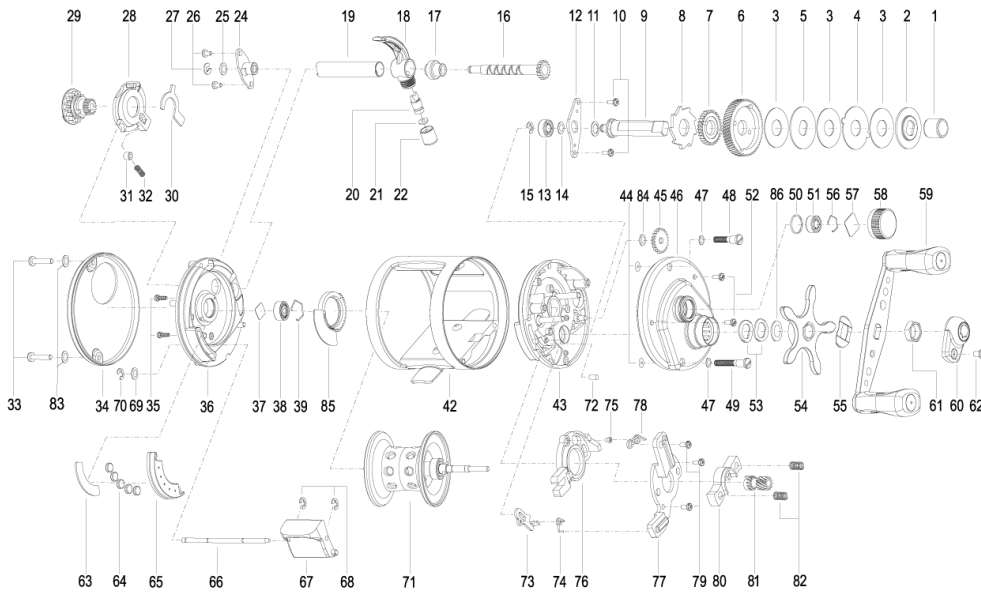

- 1 1117204
- 2 1117133
- 3 1116291
- 4 1117134
- 5 1117135
- 6 1120483
- 7 1117188
- 8 1116181
- 9 1116182
- 10 1116183
- 11 1116184
- 12 1116185
- 13 1116186
- 14 1116187
- 15 1104796
- 16 1116188
- 17 1116189
- 18 1116190
- 19 1116191
- 20 1116192
- 21 1116193
- 22 1116194
- 24 1116196
- 25 1116197
- 26 1116198
- 27 1124225
- 28 1116199
- 29 1116200
- 30 1116201
- 31 1116202
- 32 1116203
- 33 1116204
- 34 1116205
- 35 1116206
- 36 1116207
- 37 1116208
- 38 5230
- 39 1104790
- 42 1124771
- 43 1116210
- 44 1116211
- 45 23263

- 46 1116212
- 47 1116213
- 48 1116214
- 49 1116215
- 50 5229
- 51 1120484
- 52 1117203
- 53 1117208
- 54 1116217
- 55 1117205
- 56 1116218
- 57 5145
- 58 1116219
- 59 1120485
- 60 1104826
- 61 1117187
- 62 1117207
- 63 1116221
- 64 1116222
- 65 1116223
- 66 1116224
- 67 1116225
- 68 1116226
- 69 1117034
- 70 1116226
- 71 1120486
- 72 1117035
- 73 1116228
- 74 1116229
- 75 1116230
- 76 1116231
- 77 1116232
- 78 1116233
- 79 1116234
- 80 1116235
- 81 1120487
- 82 1116237
- 83 1117036
- 84 1117186
- 85 1118534
- 86 1118994

Please specify reel model number and number in reel foot when ordering parts.

Vid beställning av reservdelar bör alltid rulltyp och nummerbeteckning under rullfoten anges

Ambassadeur 5600 EXT-Pro 15 00

1120077