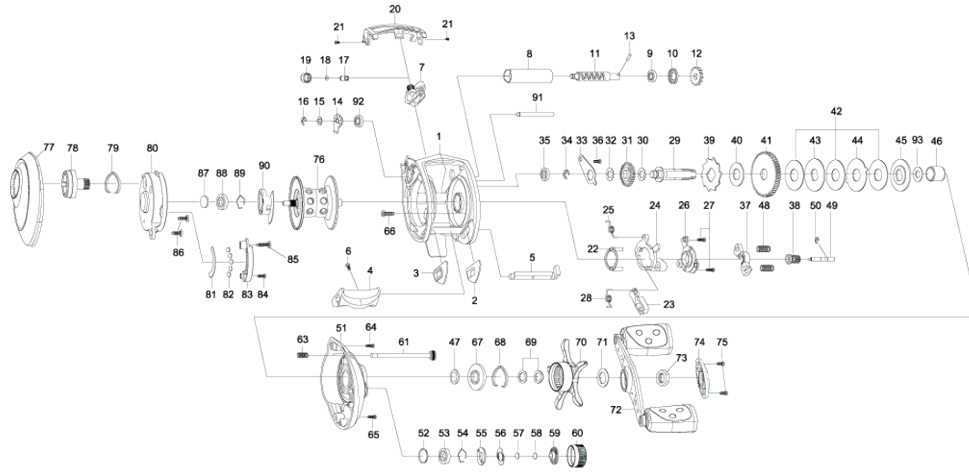

- 1 1124741
- 2 1124742
- 3 1124743
- 4 1124744
- 5 1124745
- 6 1124746
- 7 1128193
- 8 1124748
- 9 1125729
- 10 1125730
- 11 1125731
- 12 1125732
- 13 1125733
- 14 1125734
- 15 1124178
- 16 1124201
- 17 1125735
- 18 1125736
- 19 1116194
- 20 1125737
- 21 1125738
- 22 1125739
- 23 1125740
- 24 1125741
- 25 1125742
- 26 1125743
- 27 1125744
- 28 1125745
- 29 1125746
- 30 1125747
- 31 1125748
- 32 1125749
- 33 1125750
- 34 1124201
- 35 1116186
- 36 1125752
- 37 1125753
- 38 1125754
- 39 1125756
- 40 1125757
- 41 1125758
- 42 1125760
- 43 1125761
- 44 1125762
- 45 1125763
- 46 1117204
- 47 1125765
- 48 1116237

Please specify reel model number and number in reel foot when ordering parts.

Vid beställning av reservdelar bör alltid rulltyp och nummerbeteckning under rullfoten anges

Ambassadeur REVO STX 16 00

1122219

34-12510-2

- 49 1125766
- 50 1116226
- 51 1125767
- 52 5229
- 53 5230
- 54 1104790
- 55 1125768
- 56 1125769
- 57 1125770
- 58 1125771
- 59 1125772
- 60 1125773
- 61 1125774
- 63 1125775
- 64 1125776
- 65 1125777
- 66 1125778
- 67 1125779
- 68 1125780
- 69 1117208
- 70 1125781
- 71 1125783
- 72 1125784
- 73 1125785
- 74 1125786
- 75 1125787
- 76 1125788
- 77 1125789
- 78 1125790
- 79 1125791
- 80 1125792
- 81 1125793
- 82 1116222
- 83 1125794
- 84 1116206
- 85 1125795
- 86 1125796
- 87 1125797
- 88 1128194
- 89 1104790
- 90 1125798
- 91 1125799
- 92 1125729
- 93 1128016