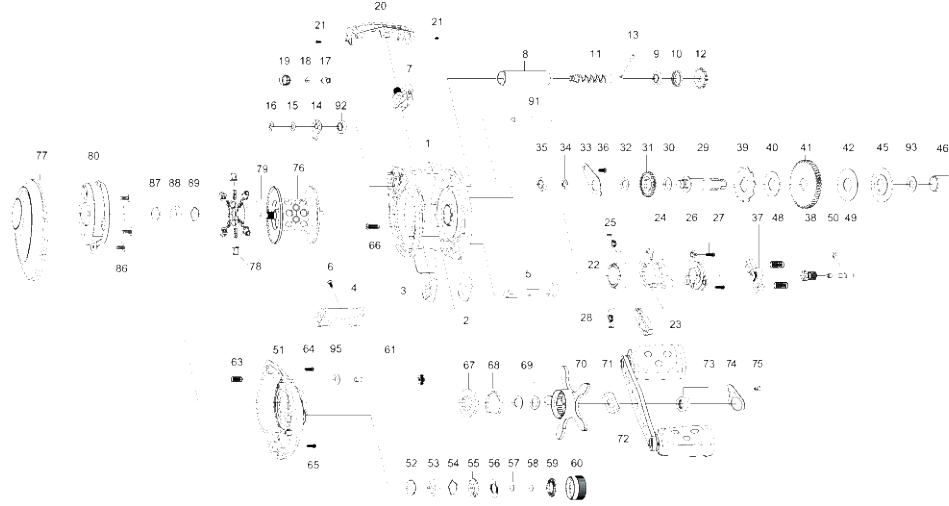

- 1 1141287
- 2 1125801
- 3 1125802
- 4 1125803
- 5 1124745
- 6 1124746
- 7 1125804
- 8 1124748
- 9 1132853
- 10 1125730
- 11 1132903
- 12 1125732
- 13 1125733
- 14 1125734
- 15 1124178
- 16 1124201
- 17 1125735
- 18 1125736
- 19 1129323
- 20 1137751
- 21 1125738
- 22 1125739
- 23 1132908
- 24 1125741
- 25 1125742
- 26 1125743
- 27 1125744
- 28 1125745
- 29 1132912
- 30 1125747
- 31 1125748
- 32 1125749
- 33 1125750
- 34 1124201
- 35 1132857
- 36 1125752
- 37 1125753
- 38 1132914
- 39 1125756
- 40 1125757
- 41 1132915
- 42 1125760
- 45 1125763

- 46 1132916
- 48 1116237
- 49 1125766
- 50 1116226
- 51 1141288
- 52 5229
- 53 1128194
- 54 1104790
- 55 1125768
- 56 1125769
- 57 1125770
- 58 1125771
- 59 1125772
- 60 1132920
- 61 1132922
- 63 1125775
- 64 1125812
- 65 1125813
- 66 1125778
- 67 1132925
- 68 1125780
- 69 1117208
- 70 1125814
- 71 1117205
- 72 1141289
- 73 1132928
- 74 1132929
- 75 1132930
- 76 1141290
- 77 1137755
- 78 1125834
- 79 1125835
- 80 1125836
- 86 1125822
- 87 1125797
- 88 1128194
- 89 1104790
- 91 1125799
- 92 1132853
- 93 1132935
- 95 1133903

Please specify reel model number and number in reel foot when ordering parts.

Vid beställning av reservdelar bör alltid rulltyp och nummerbeteckning under rullfoten anges

Ambassadeur REVO SKT 18 00

1139967