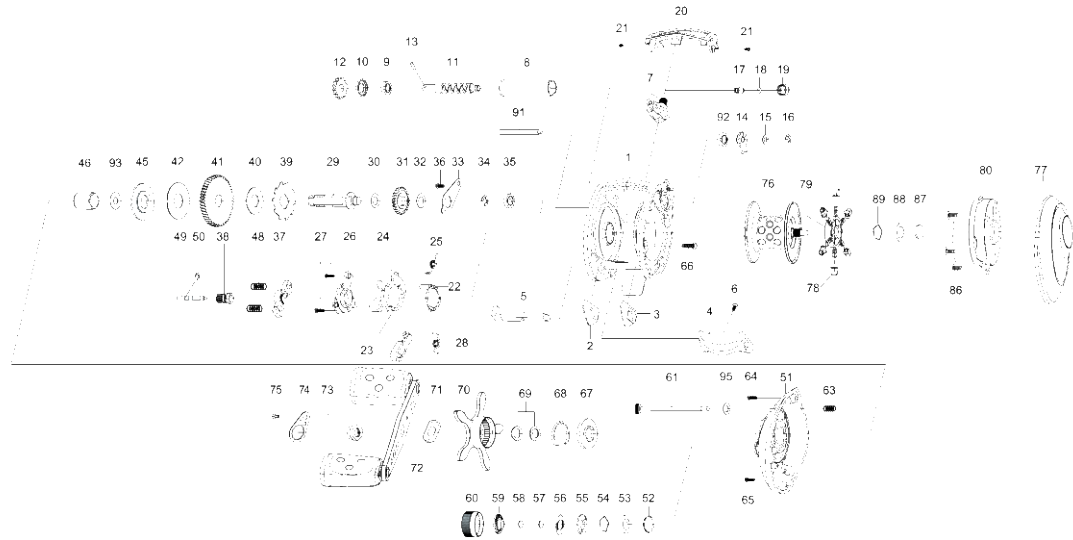

- 1 1141291
- 2 1125801
- 3 1125802
- 4 1125803
- 5 1127696
- 6 1124746
- 7 1125804
- 8 1124748
- 9 1132853
- 10 1125730
- 11 1132903
- 12 1125732
- 13 1125733
- 14 1125734
- 15 1124178
- 16 1124201
- 17 1125735
- 18 1125736
- 19 1129323
- 20 1137751
- 21 1125738
- 22 1125739
- 23 1132886
- 24 1127698
- 25 1127699
- 26 1127700
- 27 1125744
- 28 1127701
- 29 1132937
- 30 1125747
- 31 1125748
- 32 1125749
- 33 1125750
- 34 1124201
- 35 1132857
- 36 1125752
- 37 1127703
- 38 1132938
- 39 1125756
- 40 1125757
- 41 1132939
- 42 1125760
- 45 1125763

- 46 1132916
- 48 1116237
- 49 1125766
- 50 1116226
- 51 1141293
- 52 5229
- 53 1128194
- 54 1104790
- 55 1125768
- 56 1125769
- 57 1125770
- 58 1125771
- 59 1125772
- 60 1132920
- 61 1132922
- 63 1125775
- 64 1125812
- 65 1125813
- 66 1125778
- 67 1132925
- 68 1125780
- 69 1117208
- 70 1127711
- 71 1117205
- 72 1141289
- 73 1132941
- 74 1132929
- 75 1132930
- 76 1141290
- 77 1137758
- 78 1125834
- 79 1125835
- 80 1127721
- 86 1125822
- 87 1125797
- 88 1128194
- 89 1104790
- 91 1125799
- 92 1132853
- 93 1132935
- 95 1133903

Please specify reel model number and number in reel foot when ordering parts.

Vid beställning av reservdelar bör alltid rulltyp och nummerbeteckning under rullfoten anges

Ambassadeur REVO SKT-L 18 00

1139968