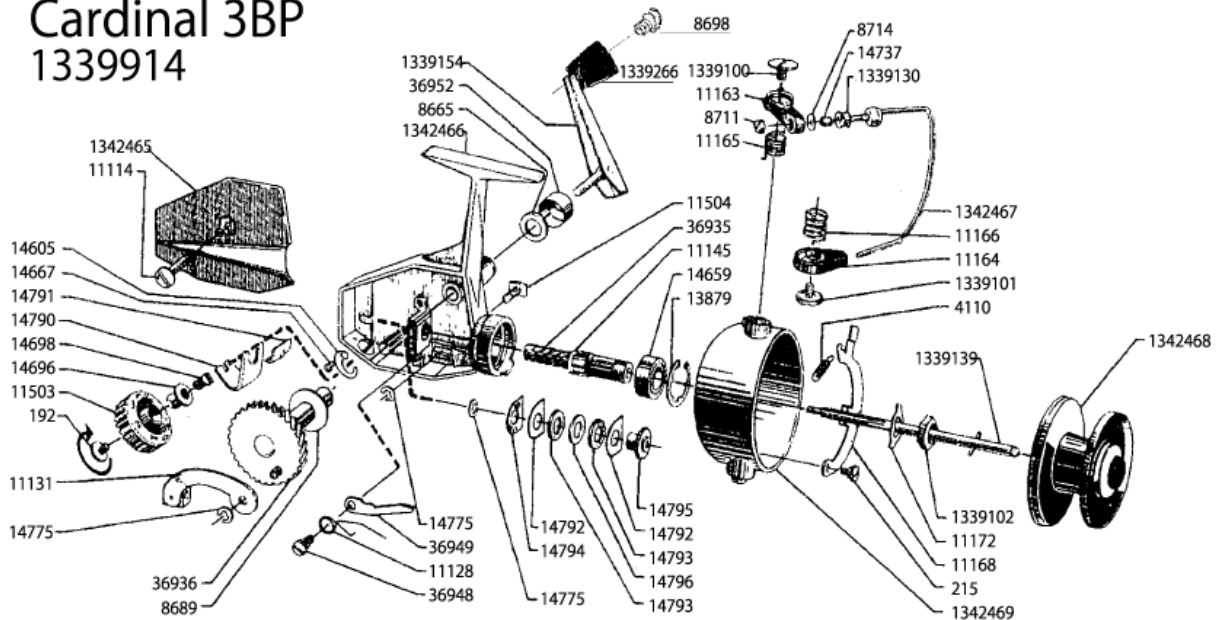

Cardinal 3BP 1339914

パーツID	パーツ名	価格
1342465	SIDE COVER	¥3,000
11114	SIDE PLATE SCREW	¥600
14605	DRAG INDICATOR SPRING	¥200
14667	SCREW	¥400
14791	DRAG BAR PLATE	¥200
14790	DRAG BAR	¥200
14698	DRAG SCREW	¥900
14696	DRAG BOLT C-4	¥600
11503	DRAG KNOB	¥600
192	DRAG KNOB SCREW C3/C4	¥600
11131	CONNECTING LINK C-3	¥1,200
14775	O/S C CLIP	¥200
36936	MAIN GEAR	¥3,400
8689	SHIM	¥200
1339154	HANDLE ARM(J30537)	¥1,500
36952	PROTECTING RING	¥1,500
8665	FELT PACKING C3/C4	¥300
1342466	BODY	¥6,600
14775	O/S C CLIP	¥200
36949	A/R	¥200
11128	A/R SPRING	¥200
36948	A/R SCREW	¥900
14792	STATIONARY WASHER	¥200
14794	DRAG SPRING WASHER	¥200
14775	O/S C CLIP	¥200
14795	DRAG BUSHING	¥200
14792	STATIONARY WASHER	¥200
14793	FRICTION WASHER	¥500
14796	C-3 DRAG WASHER	¥200
14793	FRICTION WASHER	¥500
1339266	修理)HANDLE KNOB(J31087)	¥1,500
8698	SCREW	¥300
1339100	BAIL MOUNT SCREW C3X(J30132)	¥600
11163	BAIL MOUNT	¥1,200
8711	NUT FOR BAIL C3/C4	¥500
11165	BAIL SPRING C-3(A)	¥300
11504	A/R BUTTON	¥600
36935	PINION	¥2,900
11145	O RING ID5.1 YD8.3 Ø1.6	¥400
14659	PINION BALL BEARING SUVERAN	¥3,000
13879	C-4 BEARING LOCK	¥200
8714	PROTECTING WASHER C3/C4	¥600
14737	LINE ROLLER BUSHING	¥200
1339130	LINE ROLLER C3E(J30313)	¥900
1342467	BAIL	¥1,200
11166	BAIL SPRING C-3(B)	¥300
11164	BAIL MOUNT	¥1,200
1339101	SCREW C3X(J30133)	¥600
4110	SPRING	¥200

パーツID	パーツ名	価格
1339139	SPOOL SHAFT COMPLETE(J30309)	¥1,800
1339102	NUT C3X(J30135)	¥600
11172	LOCK WASHER	¥600
11168	TRIP LEVER	¥2,100
215	TRIP LEVER SCREW	¥200
1342469	ROTOR	¥3,800
1342468	SPOOL	¥3,000