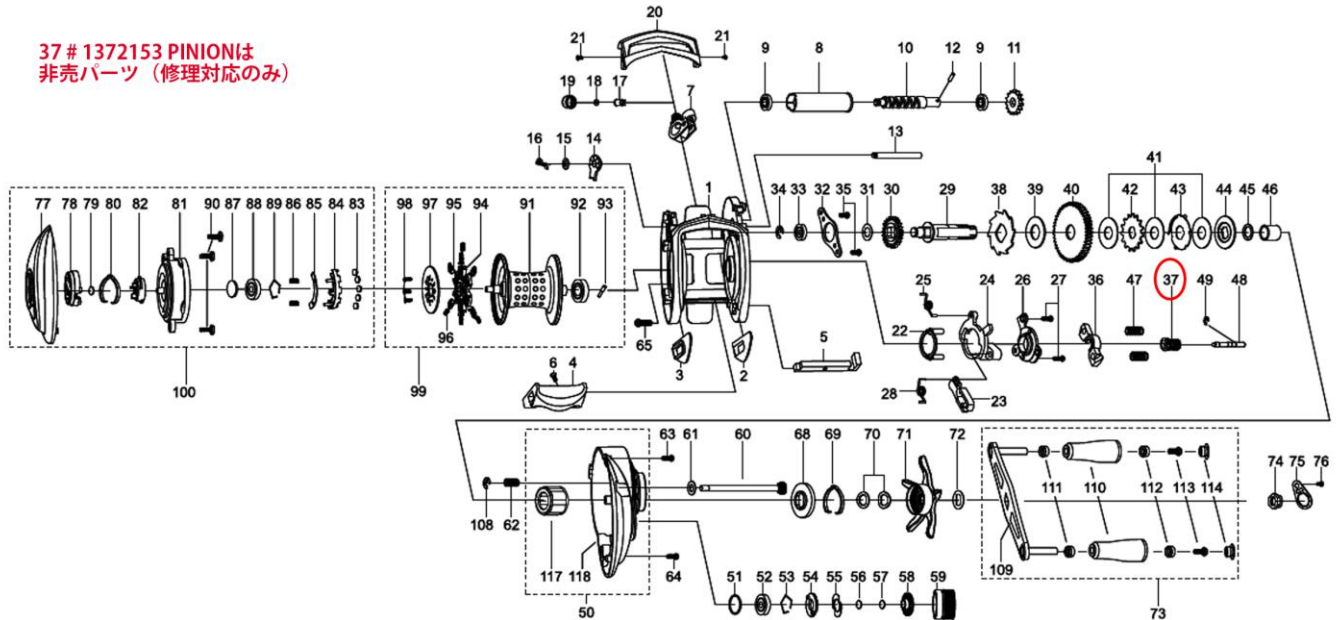

37 # 1372153 PINIONは  
非売パーツ (修理対応のみ)

Please specify reel model number and number in reel foot when ordering parts.

Vid beställning av reservdelar bör alltid rulltyp och nummerbeteckning under rullfoten anges

Ambassadeur RVO3 BLACK 9 25 00

1366269

34-13155-0

パーツID	パーツ名	価格
1	1308838 FRAME (K)	¥5,000
2	1125801 SLIDE WASHER	¥100
3	1125802 SLIDE WASHER	¥100
4	1372149 THUMB BAR	¥400
5	1124745 THUMBAR SHAFT	¥150
6	1124746 THUMBAR SCREW	¥50
7	1281152 LINE GUIDE (K)	¥500
8	1280905 LEVEL WIND TUBE (K)	¥300
9	1132853 BALL BEARING	¥600
10	1280906 WORM SHAFT (K)	¥1,500
11	1125732 WORM SHAFT GEAR	¥100
12	1125733 WORM SHAFT PIN	¥50
13	1280907 LINE GUIDE SHAFT (K)	¥300
14	1125734 WORM SHAFT PIN HOLDER	¥70
15	1124224 WASHER (K)	¥160
16	1124201 RETAINER	¥50
17	1125806 PAWL	¥300
18	1125736 WASHER	¥50
19	1129323 LINE GUIDE NUT	¥70
20	1372150 FRONT COVER	¥600
21	1125738 SCREW	¥50
22	1125739 YOKE HOLDER	¥100
23	1289969 KICK LEVER (K)	¥300
24	1125741 LIFT CURVE	¥300
25	1185699 CLUTCH SPRING (K)	¥160
26	1203786 KICK LEVER RH (K)	¥300
27	1125744 SCREW	¥50
28	1125745 KICK LEVER SPRING	¥50
29	1372151 MAIN GEAR SHAFT	¥1,200
30	1251634 LEVEL WIND GEAR (K)	¥160
31	1125747 WASHER	¥50
32	1281130 MAIN GEAR SHAFT PLATE (K)	¥200
33	1187625 SPOOL BALL BEARING 5X11X4(K)	¥800
34	1124201 RETAINER	¥50
35	1372152 SCREW	¥200
36	1281131 YOKE (K)	¥200
37	1372153 修理)PINION	¥3,000
38	1144195 RATCHET (K)	¥150
39	1281133 DRAG WASHER (K)	¥250
40	1372154 MAIN GEAR	¥2,500
41	1281218 DRAG WASHER (K)	¥200
42	1281219 DRAG WASHER (K)	¥200
43	1281220 EAR WASHER (K)	¥200
44	1281221 PRESSURE WASHER (K)	¥400
45	1372155 WASHER	¥200
46	1257782 SLEEVE (K)	¥200
47	1116237 YOKE SPRING	¥50
48	1125766 PINION SHAFT	¥500
49	1116226 RETAINER	¥50
50	1372156 GEAR SIDE COMPLETE	¥6,000
51	5229 O-RING	¥200

	パーツID	パーツ名	価格
112	1281319	BALL BEARING (K)	¥600
113	1281320	SCREW (K)	¥160
114	1308850	HANDLE KNOB CAP (K)	¥600
117	1275594	OWC 10X17.1X8	¥2,500
118	1372169	GEAR SIDE PLATE	¥4,400

パーツ ID

パーツ名

価格