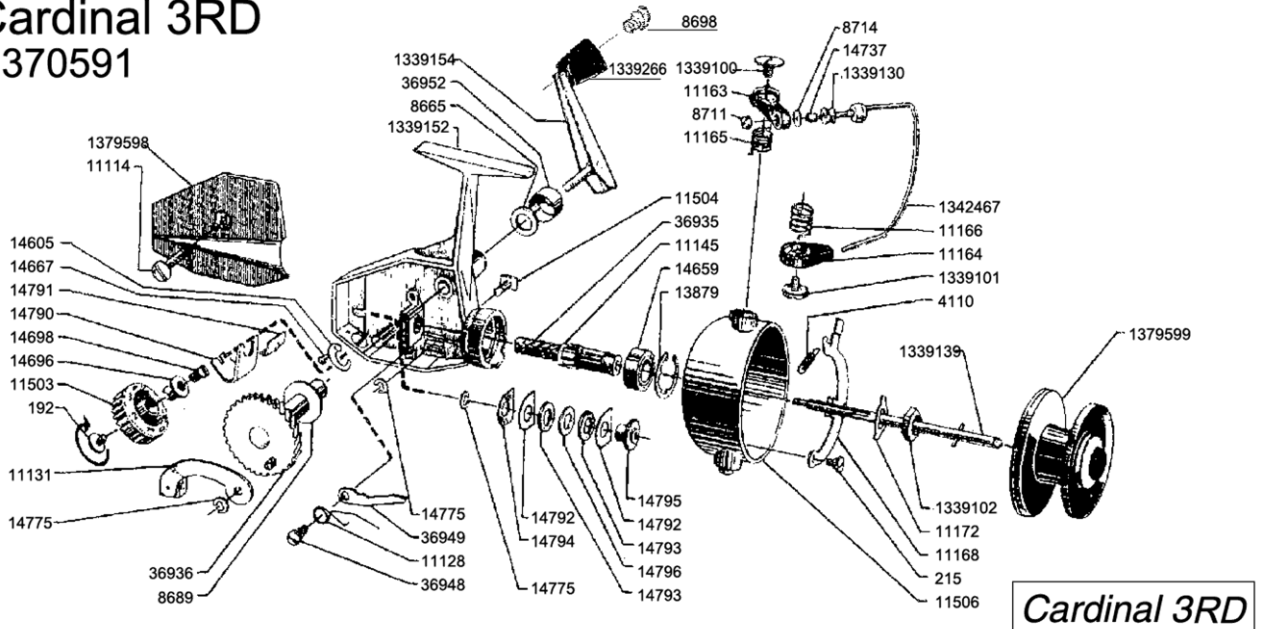

# Cardinal 3RD 1370591

※ 1379599: SPOOLについては、替えスプールとしての販売を予定しておりません。  
(2015年3月現在) 修理対応のみとなります。

パーツID	パーツ名	価格
192	DRAG KNOB SCREW C3/C4	¥600
215	TRIP LEVER SCREW	¥200
4110	SPRING	¥200
8665	FELT PACKING C3/C4	¥300
8689	SHIM	¥200
8698	SCREW	¥300
8711	NUT FOR BAIL C3/C4	¥500
8714	PROTECTING WASHER C3/C4	¥600
11114	SIDE PLATE SCREW	¥600
11128	A/R SPRING	¥200
11131	CONNECTING LINK C-3	¥1,200
11145	O RING ID5.1 YD8.3 Ø1.6	¥400
11163	BAIL MOUNT	¥1,200
11164	BAIL MOUNT	¥1,200
11165	BAIL SPRING C-3(A)	¥300
11166	BAIL SPRING C-3(B)	¥300
11168	TRIP LEVER	¥2,100
11172	LOCK WASHER	¥600
11503	DRAG KNOB	¥600
11504	A/R BUTTON	¥600
11506	ROTOR	¥3,800
13879	C-4 BEARING LOCK	¥200
14605	DRAG INDICATOR SPRING	¥200
14659	PINION BALL BEARING SUVERAN	¥3,000
14667	SCREW	¥400
14696	DRAG BOLT C-4	¥600
14698	DRAG SCREW	¥900
14737	LINE ROLLER BUSHING	¥200
14775	O/S C CLIP	¥200
14790	DRAG BAR	¥200
14791	DRAG BAR PLATE	¥200
14792	STATIONARY WASHER	¥200
14793	FRICTION WASHER	¥500
14794	DRAG SPRING WASHER	¥200
14795	DRAG BUSHING	¥200
14796	C-3 DRAG WASHER	¥200
36935	PINION	¥2,900
36936	MAIN GEAR	¥3,400
36948	A/R SCREW	¥900
36949	A/R	¥200
36952	PROTECTING RING	¥1,500
1339100	BAIL MOUNT SCREW C3X(J30132)	¥600
1339101	SCREW C3X(J30133)	¥600
1339102	NUT C3X(J30135)	¥600
1339130	LINE ROLLER C3E(J30313)	¥900
1339139	SPOOL SHAFT COMPLETE(J30309)	¥1,800
1339152	HOUSING COMPLETE(J30532)	¥6,600
1339154	HANDLE ARM(J30537)	¥1,500
1339266	修理)HANDLE KNOB(J31087)	
1342467	BAIL	¥1,200
1379598	SIDE COVER COMPLETE (CARDINAL3RD)	¥3,000

パーツID	パーツ名	価格
1379599	修理)SPOOL (CARDINAL3RD)	