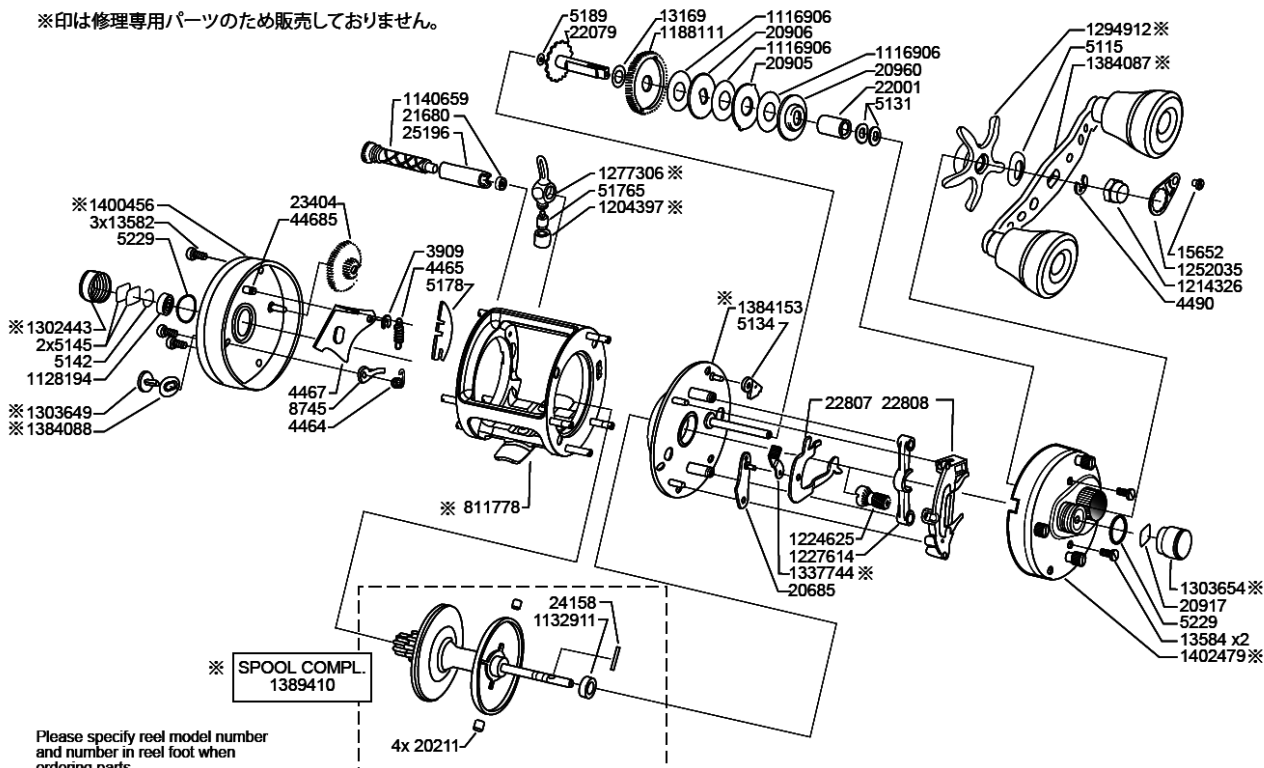

※印は修理専用パーツのため販売しておりません。

Please specify reel model number and number in reel foot when ordering parts.

Vid beställning av reservdelar bör alltid rulltyp och nummer beteckning under rullfoten anges.

**Ambassadeur 6500 BEAST 26 00**

1400579 Black / Gun smoke

34-13256-0

パーツID	パーツ名	価格
3909	RETAINER	¥200
4464	CLICK SPRING	¥200
4465	PULL SPRIN5/6000	¥200
4467	CLICKARM BRASS	¥600
4490	RETAINER	¥200
5115	WASHER	¥200
5131	SPRING WASHER	¥200
5134	ANTI REVERSE PAWL COMPLETE	¥900
5142	RETAINER	¥200
5178	LOCK PLATE	¥200
5229	O-RING	¥200
5229	O-RING	¥200
8745	CLICK LEVER	¥600
15652	OB))HANDLE NUT LOCK SCREW (156525)	¥200
20685	LINK ARM RIVETED	¥1,000
20906	DRAG WASHER	¥200
20917	BASE WASHER	¥200
20960	WASHER	¥600
21680	OB))BALL BEARING-WORM	¥3,000
22001	HANDLE BUSHING	¥1,200
23404	COGWHEEL POM C9021 NATURE	¥600
24158	PIN	¥200
25196	LEVEL WIND TUBE	¥2,100
44685	PIN	¥200
51765	PILOT GUIDE (5176)	¥600
811778	修理))FRAME	¥13,000
1116906	CARBON DRAG WASHER	¥200
1116906	CARBON DRAG WASHER	¥200
1128194	BALLBEARING	¥800
1132911	BALL BEARING 5X11X4(10262)	¥1,200
1140659	OB))WORM SHAFT COMPLETE	¥2,900
1204397	LINE CARRIAGE NUT BLACK	
1214326	HANDLE NUT (K)	¥200
1224625	PINION MILLED 5.1:1 RH	¥1,500
1227614	YOKE COMPLETE RIGHT HAND MODELL	¥600
1252035	HANDLE NUT COVER (K)	¥300
1277306	LINE CARRIAGE COMPLETE (ALU)	
1302443	CAST CONTROL CAP BLACK CHROMED	
1303649	ALARM BUTTON BLACK CHROMED	
1303654	CAST CONTROL CAP BLACK CHROMED	
1337744	PUSH BUTTON BLACK CHROMED	
1384087	修理))HANDLE COMPLETE	¥5,000
1384088	FERRULE BRASS NICKEL CHROMED	
1384153	修理))BRAKE PLATE COMPLETE	¥4,800
1389410	修理))SPOOL COMPLETE	¥6,800
1400456	修理))OUTER SIDE PLATE LEFT COMPLETE	¥4,600
1402479	修理))OUTER SIDE PLATE RIGHT COMPLETE	¥8,600
13584	OB))SCREW BRASS FZKR.BLACK	¥200
20905	DRAG WASHER	¥200