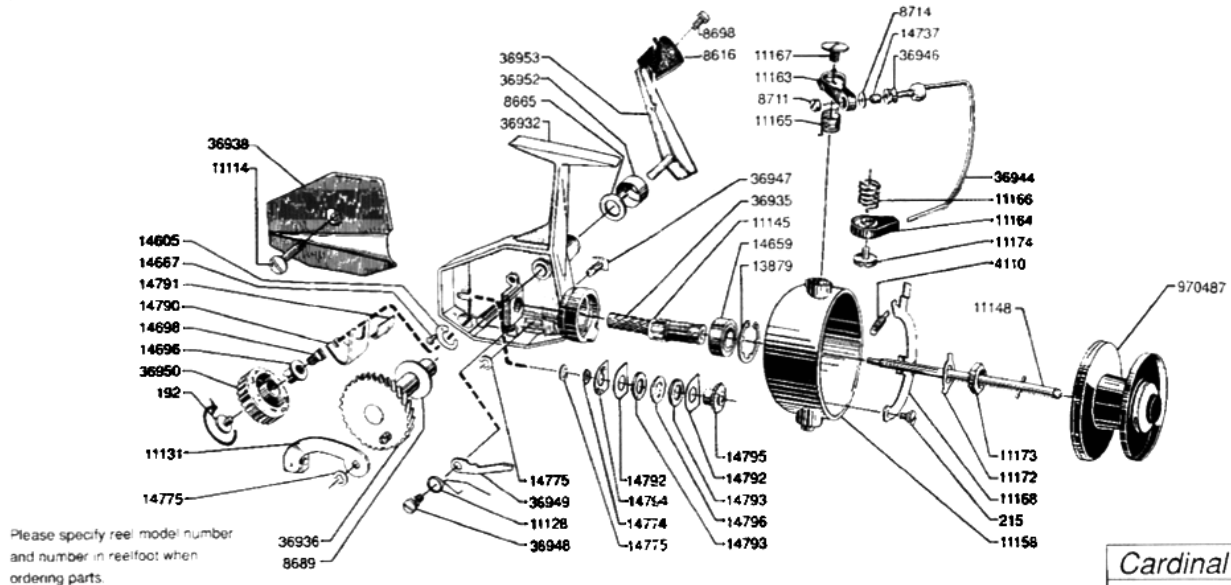

CARDINAL 33

Please specify reel model number and number in reelfoot when ordering parts.

Vid beställning av reservdelar bör alltid rulltyp och nummerbeteckning under rullfoten uppges.

Cardinal C 33  
76 03  
34-11480-0

パーツID	パーツ名	価格
36938	SIDE COVER	¥3,000
11114	SIDE PLATE SCREW	¥600
14605	DRAG INDICATOR SPRING	¥200
14667	SCREW	¥400
14791	DRAG BAR PLATE	¥200
14790	DRAG BAR	¥200
14698	DRAG SCREW	¥900
14696	DRAG BOLT C-4	¥600
36950	DRAG KNOB	¥600
192	DRAG KNOB SCREW C3/C4	¥600
11131	CONNECTING LINK C-3	¥1,200
14775	O/S C CLIP	¥200
36936	MAIN GEAR	¥3,400
8689	SHIM	¥200
36953	HANDLE C33, C44	¥1,300
36952	PROTECTING RING	¥1,500
8665	FELT PACKING C3/C4	¥300
36932	HOUSING C33	¥6,600
8698	SCREW	¥300
8616	HANDLE KNOB	¥700
11167	BAIL MOUNT SCREW (→J30132)	
11163	BAIL MOUNT	¥1,200
8711	NUT FOR BAIL C3/C4	¥500
11165	BAIL SPRING C-3(A)	¥300
8714	PROTECTING WASHER C3/C4	¥600
14737	LINE ROLLER BUSHING	¥200
36946	LINE ROLLER	¥900
36947	A/R KNOB	¥200
36935	PINION	¥2,900
11145	O RING ID5.1 YD8.3 Ø1.6	¥400
14659	PINION BALL BEARING SUVERAN	¥3,000
13879	C-4 BEARING LOCK	¥200
36944	BAIL	¥1,200
11166	BAIL SPRING C-3(B)	¥300
11164	BAIL MOUNT	¥1,200
11174	SCREW (→J30133)	
4110	SPRING	¥200
11148	AXLE COMPLETE	¥1,800
970487	C-33 SPOOL(SAME AS #1047253)	
14775	O/S C CLIP	¥200
36949	A/R	¥200
11128	A/R SPRING	¥200
36948	A/R SCREW	¥900
14792	STATIONARY WASHER	¥200
14794	DRAG SPRING WASHER	¥200
14774	O/S SLIDE PLT.	¥200
14775	O/S C CLIP	¥200
14795	DRAG BUSHING	¥200
14792	STATIONARY WASHER	¥200
14793	FRICTION WASHER	¥500
14796	C-3 DRAG WASHER	¥200

パーツID	パーツ名	価格
14793	FRICTION WASHER	¥500
11173	NUT	¥600
11172	LOCK WASHER	¥600
11168	TRIP LEVER	¥2,100
215	TRIP LEVER SCREW	¥200
11158	ROTOR C33	¥3,800