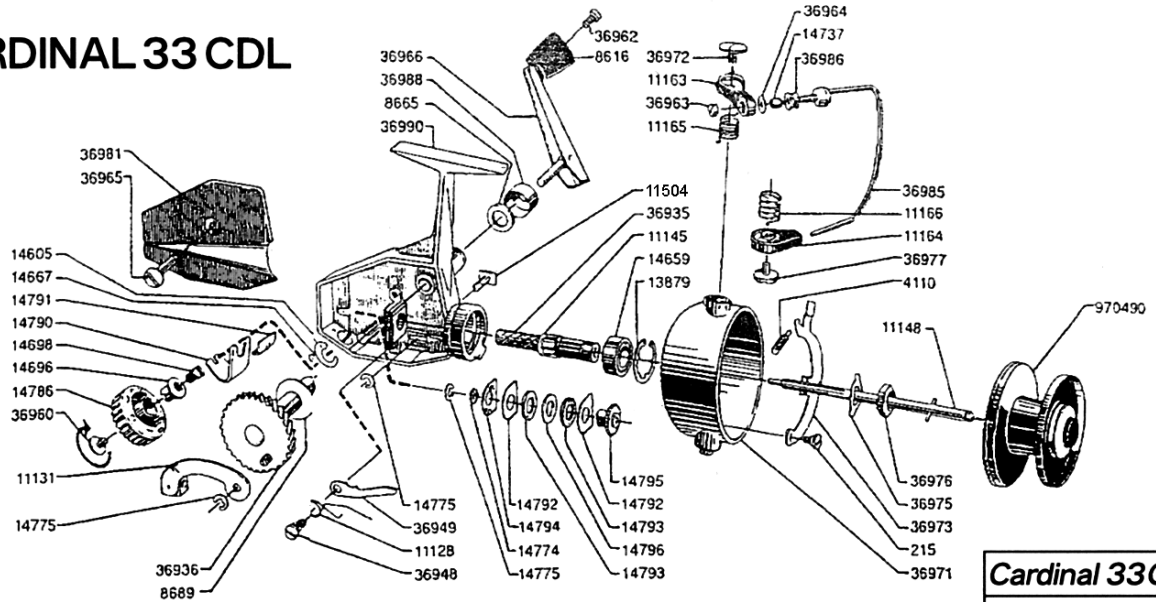

CARDINAL 33 CDL

Please specify reel model number and number in reelfoot when ordering parts.

Vid beställning av reservdelar bör alltid rulltyp och nummerbeteckning under rullfoten uppges.

Cardinal 33CDL
01 00
 34 - 11484 - 0

パーツID	パーツ名	価格
36981	SIDE COVER C33CDL	¥3,500
36965	SLIDE PLATE SCREW	¥1,400
14605	DRAG INDICATOR SPRING	¥200
14667	SCREW	¥400
14791	DRAG BAR PLATE	¥200
14790	DRAG BAR	¥200
14698	DRAG SCREW	¥900
14696	DRAG BOLT C-4	¥600
14786	DRAG KNOB	¥500
36960	DRAG KNOB SCREW	¥1,000
11131	CONNECTING LINK C-3	¥1,200
14775	O/S C CLIP	¥200
36936	MAIN GEAR	¥3,400
8689	SHIM	¥200
36966	HANDLE C33CDL	¥5,000
36988	PROTECTING RING	¥2,500
8665	FELT PACKING C3/C4	¥300
36990	BODY C33CDL	¥6,600
14775	O/S C CLIP	¥200
36949	A/R	¥200
11128	A/R SPRING	¥200
36948	A/R SCREW	¥900
14792	STATIONARY WASHER	¥200
14794	DRAG SPRING WASHER	¥200
14774	O/S SLIDE PLT.	¥200
14775	O/S C CLIP	¥200
14795	DRAG BUSHING	¥200
14792	STATIONARY WASHER	¥200
14793	FRICTION WASHER	¥500
14796	C-3 DRAG WASHER	¥200
14793	FRICTION WASHER	¥500
36962	HANDLE SCREW	¥1,000
8616	HANDLE KNOB	¥700
36972	BAIL SCREW	¥1,400
11163	BAIL MOUNT	¥1,200
36963	BAIL NUT	¥1,000
11165	BAIL SPRING C-3(A)	¥300
11504	A/R BUTTON	¥600
36935	PINION	¥2,900
11145	O RING ID5.1 YD8.3 Ø1.6	¥400
14659	PINION BALL BEARING SUVERAN	¥3,000
13879	C-4 BEARING LOCK	¥200
36964	LINE ROLLER WASHER	¥1,500
14737	LINE ROLLER BUSHING	¥200
36986	LINE ROLLER	
36985	BAIL C33CDL	¥5,000
11166	BAIL SPRING C-3(B)	¥300
11164	BAIL MOUNT	¥1,200
36977	BAIL SCREW	¥1,400
11148	AXLE COMPLETE	¥1,800
36976	ROTOR NUT	¥1,500

パーツID	パーツ名	価格
36975	ROTOR WASHER	¥1,500
36973	BAIL STOPPER	¥3,600
215	TRIP LEVER SCREW	¥200
36971	ROTOR C33CDL	¥3,500
970490	SPOOL C33CDL	
4110	SPRING	¥200