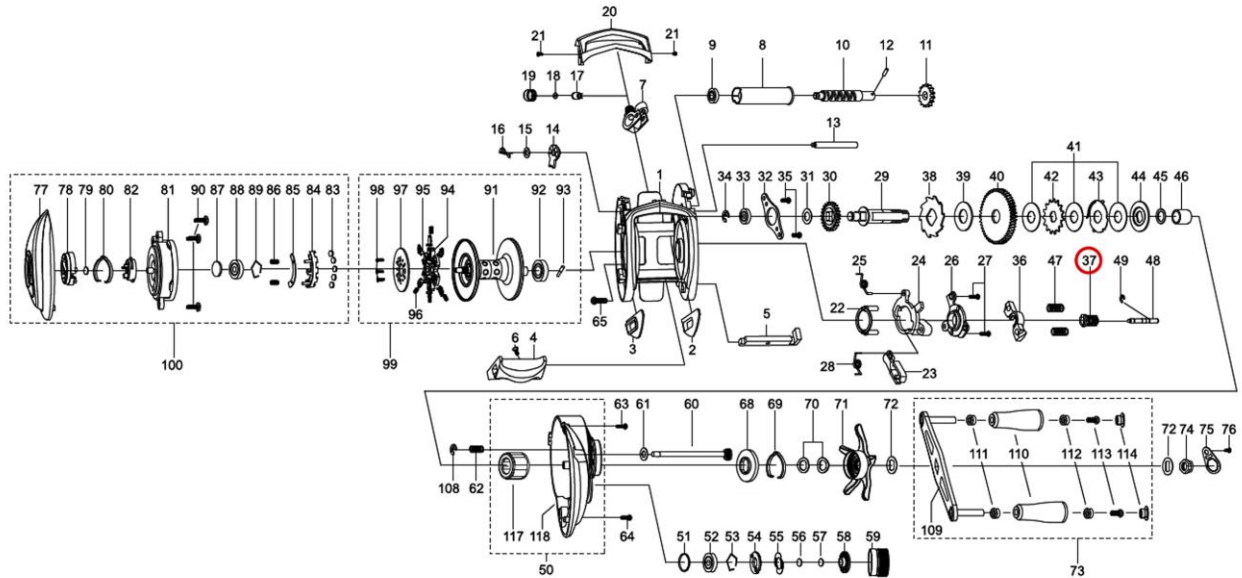

37 #1424561 PINIONは
非売パーツ (修理対応のみ)

Please specify reel model number and number in reel foot when ordering parts.

Vid beställning av reservdelar bör alltid rulltyp och nummerbeteckning under rullfoten anges

Ambassadeur RVO3 BLACK 6 26 00

1417879

34-13310-0

パーツID	パーツ名	価格
1	1383204 FRAME	¥5,000
2	1125801 SLIDE WASHER	¥100
3	1125802 SLIDE WASHER	¥100
4	1372149 THUMB BAR	¥400
5	1124745 THUMBAR SHAFT	¥150
6	1124746 THUMBAR SCREW	¥50
7	1281152 LINE GUIDE (K)	¥500
8	1280905 LEVEL WIND TUBE (K)	¥300
9	1132853 BALL BEARING	¥600
10	1280906 WORM SHAFT (K)	¥1,500
11	1125732 WORM SHAFT GEAR	¥100
12	1125733 WORM SHAFT PIN	¥50
13	1280907 LINE GUIDE SHAFT (K)	¥300
14	1125734 WORM SHAFT PIN HOLDER	¥70
15	1124224 WASHER (K)	¥160
16	1124201 RETAINER	¥50
17	1125806 PAWL	¥300
18	1125736 WASHER	¥50
19	1129323 LINE GUIDE NUT	¥70
20	1372150 FRONT COVER	¥600
21	1125738 SCREW	¥50
22	1125739 YOKE HOLDER	¥100
23	1289969 KICK LEVER (K)	¥300
24	1125741 LIFT CURVE	¥300
25	1185699 CLUTCH SPRING (K)	¥160
26	1203786 KICK LEVER RH (K)	¥300
27	1125744 SCREW	¥50
28	1125745 KICK LEVER SPRING	¥50
29	1372151 MAIN GEAR SHAFT	¥1,200
30	1251634 LEVEL WIND GEAR (K)	¥160
31	1125747 WASHER	¥50
32	1281130 MAIN GEAR SHAFT PLATE (K)	¥200
33	1187625 SPOOL BALL BEARING 5X11X4(K)	¥800
34	1124201 RETAINER	¥50
35	1372152 SCREW	¥200
36	1281131 YOKE (K)	¥200
37	1424561 (修理)PINION(6.4)	
38	1144195 RATCHET (K)	¥150
39	1281133 DRAG WASHER (K)	¥250
40	1424562 MAIN GEAR	¥2,500
41	1281218 DRAG WASHER (K)	¥200
42	1281219 DRAG WASHER (K)	¥200
43	1281220 EAR WASHER (K)	¥200
44	1281221 PRESSURE WASHER (K)	¥400
45	1372155 WASHER	¥200
46	1257782 SLEEVE (K)	¥200
47	1116237 YOKE SPRING	¥50
48	1125766 PINION SHAFT	¥500
49	1116226 RETAINER	¥50
50	1424563 GEAR SIDE COMPLETE	¥6,000
51	5229 O-RING	¥200

	パーツID	パーツ名	価格
112	1281319	BALL BEARING (K)	¥600
113	1281320	SCREW (K)	¥160
114	1308850	HANDLE KNOB CAP (K)	¥600
117	1275594	OWC 10X17.1X8	¥2,500
118	1424566	GEAR SIDE PLATE	¥4,400

パーツ ID

パーツ名

価格