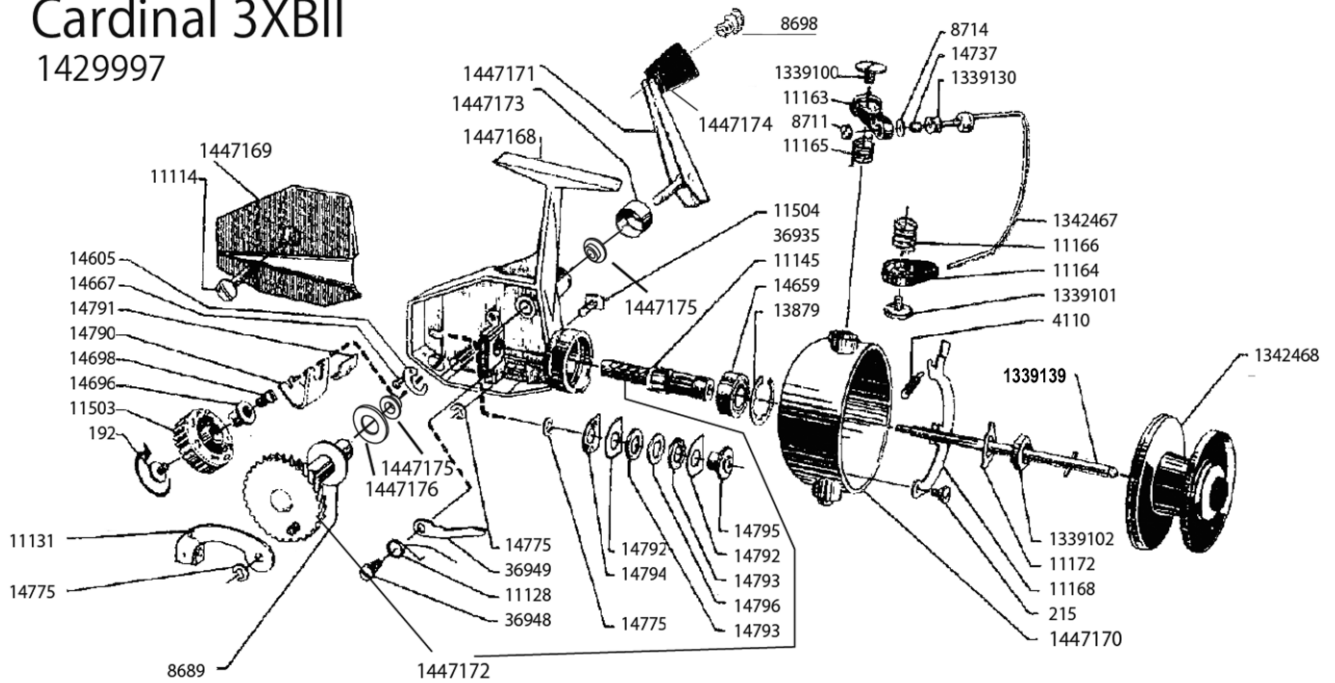

Cardinal 3XBII

1429997

パーツID	パーツ名	価格
192	DRAG KNOB SCREW C3/C4	¥600
215	TRIP LEVER SCREW	¥200
4110	SPRING	¥200
8689	SHIM	¥200
8698	SCREW	¥300
8711	NUT FOR BAIL C3/C4	¥500
8714	PROTECTING WASHER C3/C4	¥600
11114	SIDE PLATE SCREW	¥600
11128	A/R SPRING	¥200
11131	CONNECTING LINK C-3	¥1,200
11145	O RING ID5.1 YD8.3 Ø1.6	¥400
11163	BAIL MOUNT	¥1,200
11164	BAIL MOUNT	¥1,200
11165	BAIL SPRING C-3(A)	¥300
11166	BAIL SPRING C-3(B)	¥300
11168	TRIP LEVER	¥2,100
11172	LOCK WASHER	¥600
11503	DRAG KNOB	¥600
11504	A/R BUTTON	¥600
13879	C-4 BEARING LOCK	¥200
14605	DRAG INDICATOR SPRING	¥200
14659	PINION BALL BEARING SUVERAN	¥3,000
14667	SCREW	¥400
14696	DRAG BOLT C-4	¥600
14698	DRAG SCREW	¥900
14737	LINE ROLLER BUSHING	¥200
14775	O/S C CLIP	¥200
14775	O/S C CLIP	¥200
14775	O/S C CLIP	¥200
14790	DRAG BAR	¥200
14791	DRAG BAR PLATE	¥200
14792	STATIONARY WASHER	¥200
14792	STATIONARY WASHER	¥200
14793	FRICTION WASHER	¥500
14793	FRICTION WASHER	¥500
14794	DRAG SPRING WASHER	¥200
14795	DRAG BUSHING	¥200
14796	C-3 DRAG WASHER	¥200
36935	PINION	¥2,900
36948	A/R SCREW	¥900
36949	A/R	¥200
1339139	SPOOL SHAFT COMPLETE (J30309)	¥1,800
1339100	BAIL MOUNT SCREW C3X(J30132)	¥600
1339101	SCREW C3X(J30133)	¥600
1339102	NUT C3X(J30135)	¥600
1339130	LINE ROLLER C3E(J30313)	¥900
1342467	BAIL	¥1,200
1342468	SPOOL	¥3,000
1447168	BODY	¥7,500
1447169	SIDE COVER	¥3,500
1447170	ROTOR	¥4,000

パーツID	パーツ名	価格
1447171	HANDLE ARM	¥2,000
1447172	3XBII GEAR SET	¥6,000
1447173	PROTECTING RING	¥1,000
1447174	HANDLE KNOB	¥2,500
1447175	BALL BEARING	¥600
1447175	BALL BEARING	¥600
1447176	SPACER	¥300