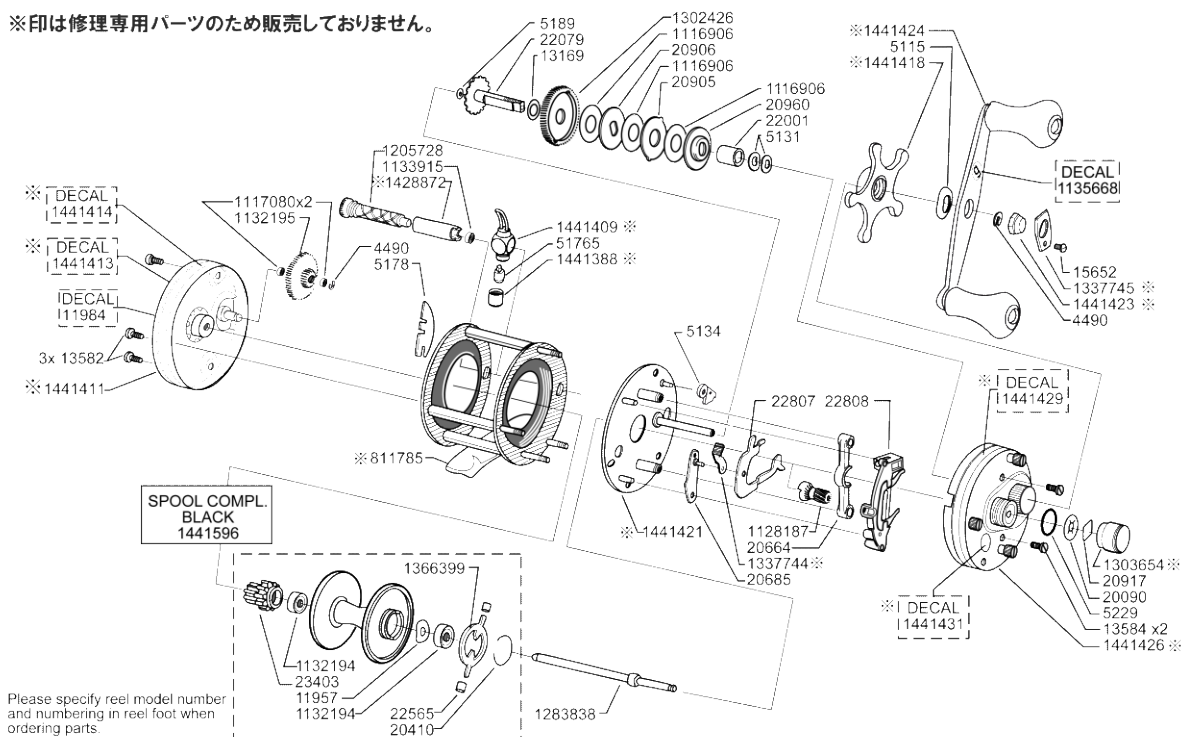

※印は修理専用パーツのため販売しておりません。

Ambassadeur 6500CB FT 27 00

1438568 Green

34-13324-0

パーツID	パーツ名	価格
4490	RETAINER	¥200
4490	RETAINER	¥200
5115	WASHER	¥200
5131	SPRING WASHER	¥200
5134	ANTI REVERSE PAWL COMPLETE	¥900
5178	LOCK PLATE	¥200
5189	DRIVE SHAFT SHIM 4000-6000	¥200
5229	O-RING	¥200
11957	WASHER	¥200
11984	DECAL	¥200
13169	BRAKEWASHER DIA.15.7/8.2	¥200
13582	SCREW M2 X 6MM BLACK FZKRO	¥200
13584	SCREW BRASS FZKR.BLACK	¥200
15652	HANDLE NUT LOCK SCREW BLACK 4.0MM	¥200
20090	LOCK SPRING POLYSULFON BLACK	¥200
20410	RETAINER,SHAFT S/S D0.6X10	¥200
20664	YOKE POM	¥600
20685	LINK ARM RIVETED	¥1,000
20905	DRAG WASHER	¥200
20906	DRAG WASHER	¥200
20917	BASE WASHER	¥200
20960	WASHER	¥600
22001	HANDLE BUSHING	¥1,200
22079	MAIN GEAR BUSHING RIVETED	¥2,900
22565	BRAKE WEIGHT BAKELITE	¥100
22807	CLUTCH ARM STAINLESS STEEL	¥1,000
22808	POSITION HOLDER	¥600
23403	CLICK AND COGWHEEL POM	¥200
51765	PILOT GUIDE (5176)	¥600
811785	修理)FRAME	
1116906	CARBON DRAG WASHER	¥200
1116906	CARBON DRAG WASHER	¥200
1116906	CARBON DRAG WASHER	¥200
1117080	BALL BEARING	¥3,000
1128187	PINION	¥3,000
1132194	HYBRID BALL BEARING	¥1,800
1132194	HYBRID BALL BEARING	¥1,800
1132195	COG WHEEL	¥600
1133915	BALL BEARING D3 D7 B3 SV-30	¥1,200
1135668	LABEL (G) AS IN GARCIA	¥200
1205728	LEVEL WIND COMPLETE	¥4,500
1283838	SPOOL SHAFT COMPLETE SPECIAL 6000 SIZ	¥3,500
1302426	MAIN GEAR	¥2,500
1303654	修理)CAST CONTROL CAP BLACK CHROMED	
1337744	修理)PUSH BUTTON	
1337745	修理)HANDLE NUT LOCKER	
1366399	CLUTCH WASHER	¥600
1428872	修理)LEVEL WIND GUARD	
1441388	修理)LINE CARRIAGE NUT	
1441409	修理)LINE CARRIAGE	
1441411	修理)OUTER SIDE PLATE LEFT	

パーツID	パーツ名	価格
1441413	LABEL AMBASSADEUR 6500CB ASYMETRIC	¥2,000
1441414	LABEL 'PRODUCT OF ABU SWEDEN'	¥1,500
1441418	修理)STAR WHEEL	
1441421	修理)BRAKEPLATE	
1441423	修理)HANDLE NUT	
1441424	修理)HANDLE	
1441426	修理)OUTER SIDE PLATE RIGHT	
1441429	LABEL AMBASSADEUR 6500CB	¥1,500
1441431	LABEL (FT)	¥200
1441596	SPOOL	¥9,000