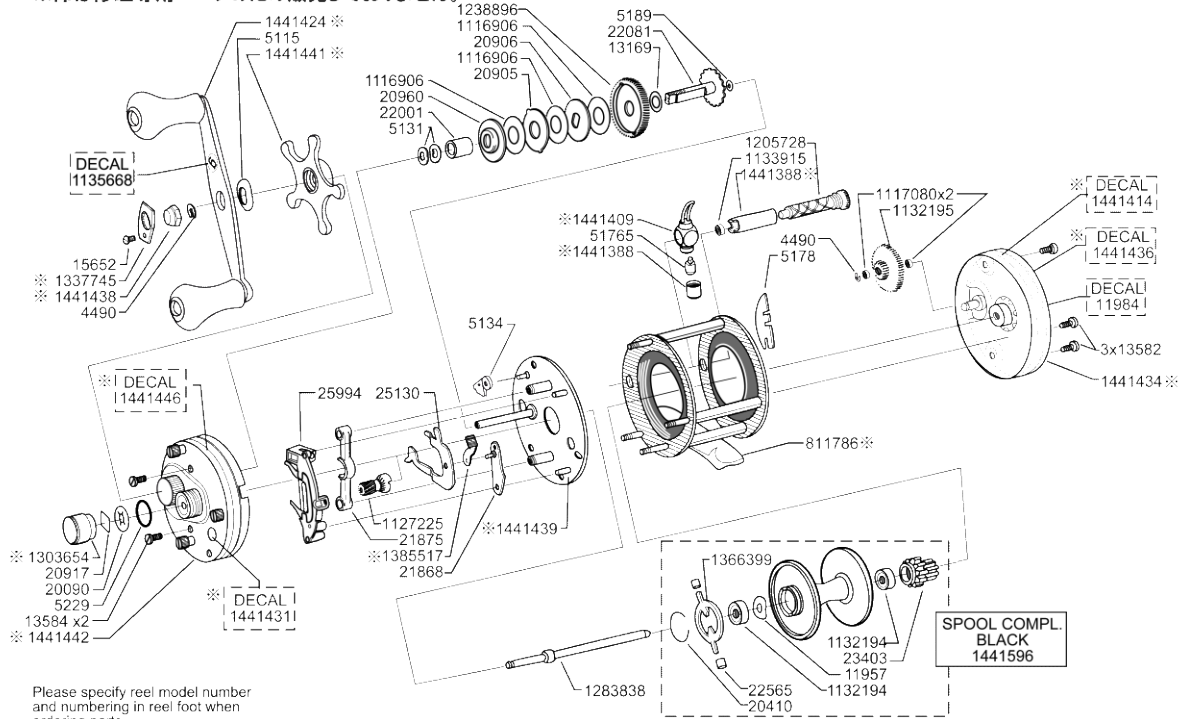

※印は修理専用パーツのため販売しておりません。

Please specify reel model number and numbering in reel foot when ordering parts.

Vid beställning av reservdelar bör alltid rulltyp och nummerbeteckning under rullfoten anges

Ambassadeur 6501CB FT 27 00

1438579 Green

34-13326-0

パーツID	パーツ名	価格
4490	RETAINER	¥200
5115	WASHER	¥200
5229	O-RING	¥200
11984	DECAL	¥200
15652	HANDLE NUT LOCK SCREW BLACK 4.0MM	¥200
20090	LOCK SPRING POLYSULFON BLACK	¥200
20917	BASE WASHER	¥200
21868	LINK ARM RIVETED	¥1,100
21875	PINION YOKE 5501C	¥500
51765	PILOT GUIDE (5176)	¥600
811786	修理))FRAME LH	
1127225	PINION	¥3,000
1133915	BALL BEARING D3 D7 B3 SV-30	¥1,200
1205728	LEVEL WIND COMPLETE	¥4,500
1303654	修理))CAST CONTROL CAP BLACK CHROMED	
1337745	修理))HANDLE NUT LOCKER	
1366399	CLUTCH WASHER	¥600
1385517	修理))PUSH BUTTON LH	
1441388	修理))LINE CARRIAGE NUT	
1441388	修理))LINE CARRIAGE NUT	
1441409	修理))LINE CARRIAGE	
1441414	LABEL 'PRODUCT OF ABU SWEDEN'	¥1,500
1441424	修理))HANDLE	
1441431	LABEL (FT)	¥200
1441434	修理))OUTER SIDE PLATE RIGHT LH	
1441436	LABEL AMBASSADEUR 6501CB ASYMETRIC	¥2,000
1441438	修理))HANDLE NUT LH	
1441439	修理))BRAKEPLATE LH	
1441441	修理))STAR WHEEL LH	
1441442	修理))OUTER SIDE PLATE LEFT LH	
1441446	LABEL AMBASSADEUR 6501CB	¥1,500
1441596	SPOOL	¥9,000
13584	SCREW BRASS FZKR.BLACK	¥200
13582	SCREW M2 X 6MM BLACK FZKRO	¥200
1135668	LABEL (G) AS IN GARCIA	¥200
25994	POSITION HOLDER LEFT COMPLETE	¥1,100
25130	CLUTCH ARM LEFT	¥1,000
5134	ANTI REVERSE PAWL COMPLETE	¥900
1283838	SPOOL SHAFT COMPLETE SPECIAL 6000 SIZ	¥3,500
22565	BRAKE WEIGHT BAKELITE	¥100
20410	RETAINER.SHAFT S/S D0.6X10	¥200
1132194	HYBRID BALL BEARING	¥1,800
23403	CLICK AND COGWHEEL POM	¥200
11957	WASHER	¥200
1132194	HYBRID BALL BEARING	¥1,800
1117080	BALL BEARING	¥3,000
1132195	COG WHEEL	¥600
4490	RETAINER	¥200
5178	LOCK PLATE	¥200
5189	DRIVE SHAFT SHIM 4000-6000	¥200
22081	MAINGEAR BUSHINGRIVETED LH	¥2,900