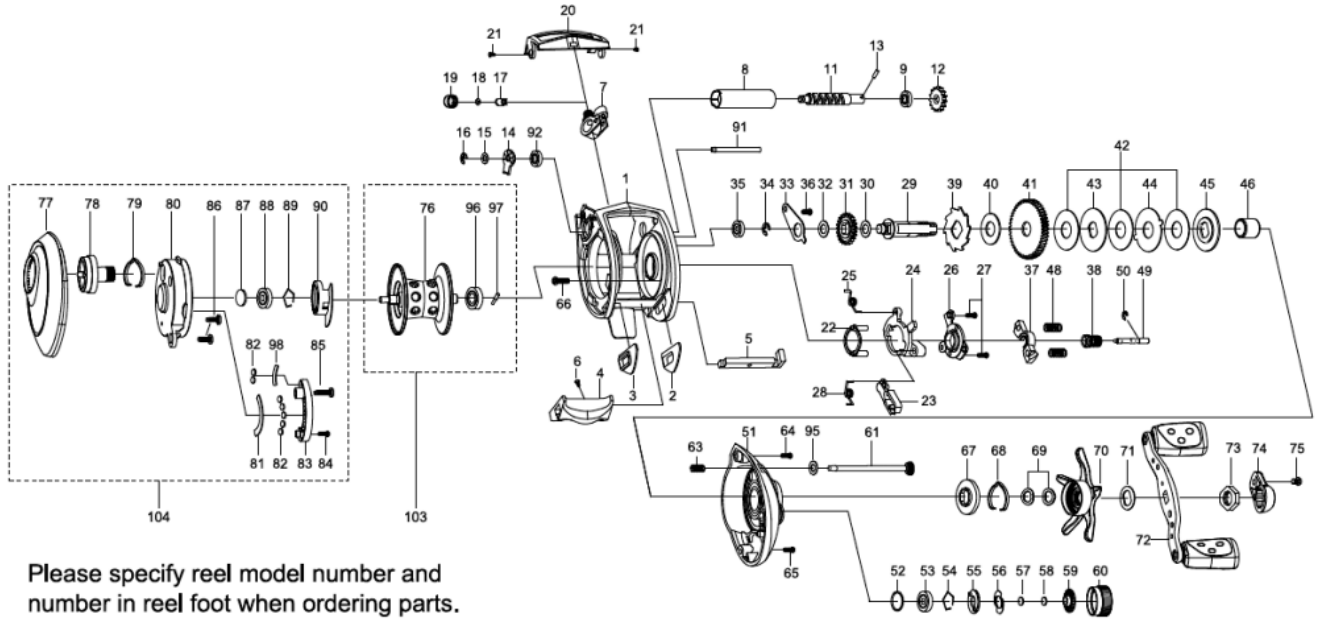

1122218 REVO

OB))REVO SX-HS

Please specify reel model number and number in reel foot when ordering parts.

Vid beställning av reservdelar bör alltid

Ambassadeur REVO SX-HS 16 03

パーツID	パーツ名	価格	
1	1125800	FRAME COMPLETE	¥4,000
2	1125801	SLIDE WASHER	¥100
3	1125802	SLIDE WASHER	¥100
4	1125803	THUMBAR	¥300
5	1124745	THUMBAR SHAFT	¥150
6	1124746	THUMBAR SCREW	¥50
7	1125804	LINE GUIDE	¥500
8	1137750	LEVEL WIND TUBE	¥300
9	1125729	BALLBEARING	¥600
11	1125805	WORM SHAFT	¥1,500
12	1125732	WORM SHAFT GEAR	¥100
13	1125733	WORM SHAFT PIN	¥50
14	1125734	WORM SHAFT PIN HOLDER	¥70
15	1124178	WASHER	¥50
16	1124201	RETAINER	¥50
17	1125806	PAWL	¥300
18	1125736	WASHER	¥50
19	1129323	LINE GUIDE NUT	¥70
20	1125807	FRONT COVER	¥500
21	1125738	SCREW	¥50
22	1125739	YOKE HOLDER	¥100
23	1156749	KICK LEVER	¥150
24	1125741	LIFT CURVE	¥300
25	1125742	CLUTCH SPRING	¥50
26	1203786	KICK LEVER	¥300
27	1125744	SCREW	¥50
28	1125745	KICK LEVER SPRING	¥50
29	1196748	MAIN GEAR SHAFT	¥1,000
30	1125747	WASHER	¥50
31	1125748	LEVEL WIND GEAR	¥100
32	1125749	WASHER	¥50
33	1125750	MAINGEAR SHAFT PLATE	¥200
34	1124201	RETAINER	¥50
35	1116186	BALL BEARING	¥600
36	1125752	SCREW	¥50
37	1125753	YOKE	¥100
38	1135175	PINION(7.1:1) (K) (1124755)	¥1,000
39	1125756	RATCHET	¥150
40	1125757	DRAG WASHER	¥200
41	1125759	MAIN GEAR 7,1	¥2,000
42	1125760	DRAG WASHER	¥200
43	1125761	D-WASHER	¥150
44	1125762	EAR WASHER	¥150
45	1125763	PRESURE WASHER	¥150
46	1132916	IAR SLEEVE	¥200
48	1116237	YOKE SPRING	¥50
49	1125766	PINION SHAFT	¥500
50	1116226	RETAINER	¥50
51	1196813	RIGHT SIDE PLATE	¥2,500
52	1185714	O-RING	¥50