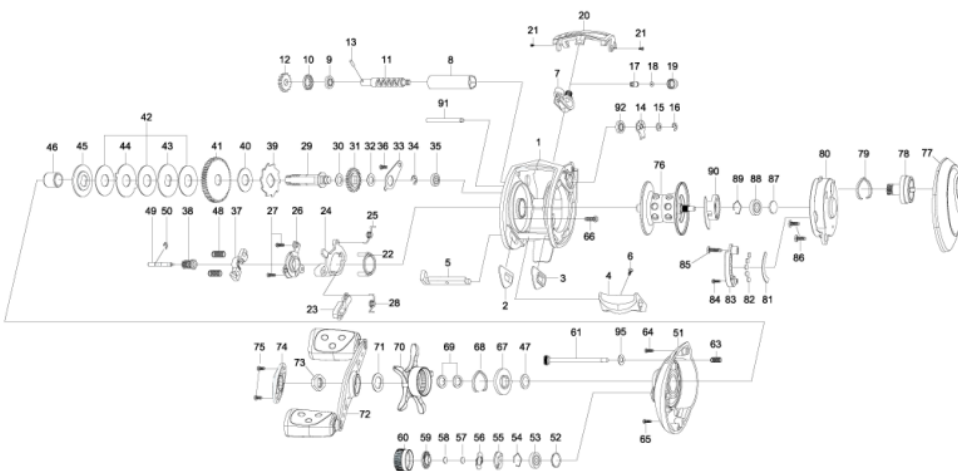

1128822 REVO

AMB.REVO STX-LHS

- 1 1127691
- 2 1124742
- 3 1124743
- 4 1124744
- 5 1127696
- 6 1124746
- 7 1128193
- 8 1124748
- 9 1125729
- 10 1125730
- 11 1125731
- 12 1125732
- 13 1125733
- 14 1125734
- 15 1124178
- 16 1124201
- 17 1125735
- 18 1125736
- 19 1116194
- 20 1125737
- 21 1125738
- 22 1125739
- 23 1127697
- 24 1127698
- 25 1127699
- 26 1127700
- 27 1125744
- 28 1127701
- 29 1127702
- 30 1125747
- 31 1125748
- 32 1125749
- 33 1125750
- 34 1124201
- 35 1116186
- 36 1125752
- 37 1127703
- 38 1129569
- 39 1125756
- 40 1125757
- 41 1129572
- 42 1125760
- 43 1125761
- 44 1125762
- 45 1125763
- 46 1129107
- 47 1125765
- 48 1116237

- 49 1125766
- 50 1116226
- 51 1127707
- 52 5229
- 53 5230
- 54 1104790
- 55 1125768
- 56 1125769
- 57 1125770
- 58 1125771
- 59 1125772
- 60 1125773
- 61 1125774
- 63 1125775
- 64 1125776
- 65 1125777
- 66 1125778
- 67 1125779
- 68 1125780
- 69 1117208
- 70 1129576
- 71 1125783
- 72 1127713
- 73 1127716
- 74 1125786
- 75 1125787
- 76 1125788
- 77 1127717
- 78 1125790
- 79 1125791
- 80 1127720
- 81 1125793
- 82 1116222
- 83 1125794
- 84 1116206
- 85 1125795
- 86 1125796
- 87 1125797
- 88 1128194
- 89 1104790
- 90 1125798
- 91 1125799
- 92 1125729
- 95 1133903

Please specify reel model number and number in reel foot when ordering parts.

Vid beställning av reservdelar bör alltid rulltyp och nummerbeteckning under rullfoten anges

Ambassadeur REVO STX-L-HS 17 00