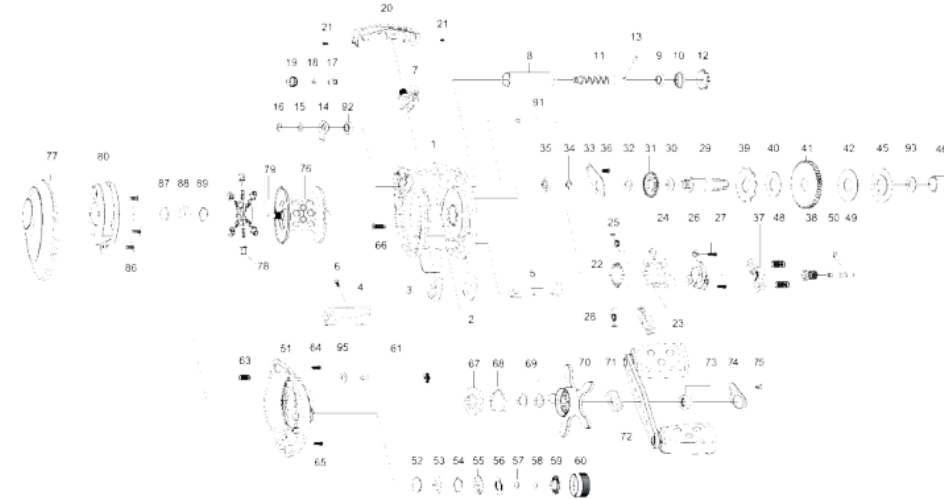

**1139967 REVO**

**OB))REVO SKT REVO SKEET SIGNATURE REEL**

- 1 1141287
- 2 1125801
- 3 1125802
- 4 1125803
- 5 1124745
- 6 1124746
- 7 1125804
- 8 1124748
- 9 1132853
- 10 1125730
- 11 1132903
- 12 1125732
- 13 1125733
- 14 1125734
- 15 1124178
- 16 1124201
- 17 1125735
- 18 1125736
- 19 1129323
- 20 1137751
- 21 1125738
- 22 1125739
- 23 1132908
- 24 1125741
- 25 1125742
- 26 1125743
- 27 1125744
- 28 1125745
- 29 1132912
- 30 1125747
- 31 1125748
- 32 1125749
- 33 1125750
- 34 1124201
- 35 1132857
- 36 1125752
- 37 1125753
- 38 1132914
- 39 1125756
- 40 1125757
- 41 1132915
- 42 1125760
- 45 1125763

Please specify reel model number and number in reel foot when ordering parts.

Vid beställning av reservdelar bör alltid rulltyp och nummerbeteckning under rullfoten anges

*Ambassadeur REVO SKT 18 00*

1139967

34-12615-0

- 46 1132916
- 48 1116237
- 49 1125766
- 50 1116226
- 51 1141288
- 52 5229
- 53 1128194
- 54 1104790
- 55 1125768
- 56 1125769
- 57 1125770
- 58 1125771
- 59 1125772
- 60 1132920
- 61 1132922
- 63 1125775
- 64 1125812
- 65 1125813
- 66 1125778
- 67 1132925
- 68 1125780
- 69 1117208
- 70 1125814
- 71 1117205
- 72 1141289
- 73 1132928
- 74 1132929
- 75 1132930
- 76 1141290
- 77 1137755
- 78 1125834
- 79 1125835
- 80 1125836
- 86 1125822
- 87 1125797
- 88 1128194
- 89 1104790
- 91 1125799
- 92 1132853
- 93 1132935
- 95 1133903