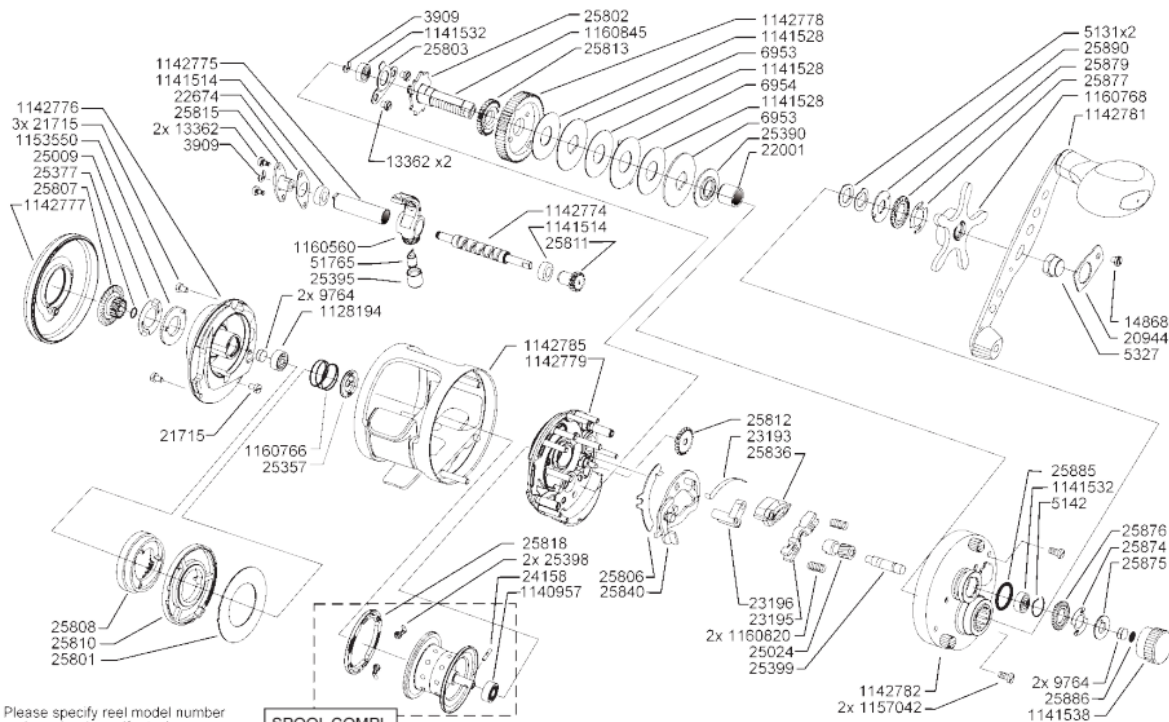

1141075 3600

OB)AMB.MORRUM ZX 3600LJ IVCB

Please specify reel model number and number in reelfoot when ordering parts  
Vid beställning av reservdelar bör

SPOOL COMPL. 1188117

Amb ZX 3600 LJ IVCB 19 00

パーツID	パーツ名	価格
3909	RETAINER	¥200
5131	SPRING WASHER	¥200
5142	RETAINER	¥200
5327	HANDLE NUT	¥500
6953	FRICTION WASHER	¥200
6954	FRICTION WASHER	¥200
9764	WASHER	¥200
13362	SCREW	¥200
14868	SCREW	¥200
20944	NUT COVER	¥600
21715	SCREW	¥200
21715	SCREW	¥200
22001	HANDLE BUSHING	¥1,200
22674	LOCKING PLATE	¥300
23193	SPRING	¥200
23195	YOKE	¥600
23196	PIN HOLDER	¥600
24158	PIN	¥200
25009	BRAKE CLICK SPRING	¥500
25024	PINION GEAR	¥2,900
25357	BALL BEARING PLUG	¥200
25377	O-RING	¥200
25390	PLATE	¥600
25395	NUT	¥500
25398	BRAKE WEIGHT ARM	¥300
25399	PINION SHAFT	¥1,500
25801	BRAKE PLATE	¥600
25802	DRAIVE GEAR PLATE	¥200
25803	LOCK WASHER	¥600
25806	LINK ARM	¥600
25807	IVCB-DIAL	¥800
25808	IVCB-CAM	¥800
25810	BRAKE PLATE HOLDER	¥800
25811	COG WHEEL	¥200
25812	COG WHEEL	¥200
25813	COG WHEEL	¥200
25815	LOCKER BUSHING	¥300
25818	BRAKE WEIGHT HOLDER	¥300
25836	SPRING HOLDER	¥600
25840	LIFT PLATE	¥1,200
25874	BRAKE CLICK SPRING	¥500
25875	BRAKE CLICK RATCHET	¥500
25876	BRAKE CLICK RATCHET	¥200
25877	DRAG CLICK SPRING	¥500
25879	DRAG CLICK RATCHET	¥200
25885	O-RING	¥200
25886	CAP WASHER	¥200
25890	RATCHET HOLDER	¥500
51765	PILOT GUIDE	¥600
1128194	BALLBEARING	¥800

パーツID	パーツ名	価格
1140957	BALL BEARING	¥3,000
1141514	BALLBEARING	¥1,200
1141528	BRAKEWASHER	¥600
1141532	BALLBEARING	¥1,200
1141538	SPOOL CONTROL CAP	¥1,500
1142774	WORMSHAFT	¥2,500
1142775	TUBE FOR WORMSHAFT	¥1,500
1142776	INNER SIDEPLATE LEFT	¥2,000
1142777	OUTERSIDE PLATE LEFT	¥8,000
1142778	MAIN GEAR	¥4,000
1142779	INNER SIDEPLATE RIGHT	¥2,000
1142781	HANDLE	¥5,000
1142782	SIDEPLATE RIGHT	¥8,600
1142785	FRAME	¥16,000
1153550	CLICKPLATE	¥800
1157042	SCREW	¥200
1160560	LINE CARRIAGE	¥2,000
1160766	SPRING	¥200
1160768	STAR WHEEL	¥2,000
1160820	SPRING	¥200
1160845	MAIN GEAR BUSHING	¥2,000
1188117	SPOOL	¥8,700