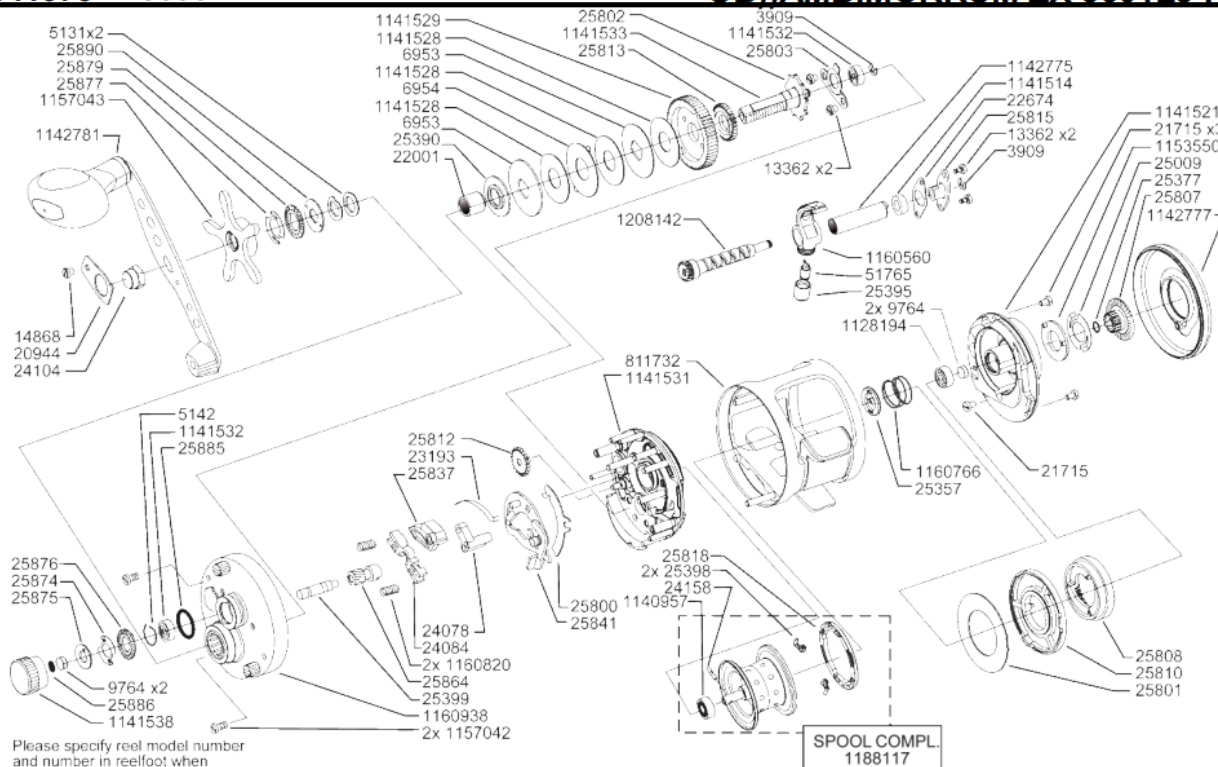

1141076 3600

OB))AMB.MORRUM ZX 3601LJ IVCB

Amb ZX 3601 LJ IVCB

19 00

パーツID	パーツ名	価格
3909	RETAINER	¥200
5131	SPRING WASHER	¥200
5142	RETAINER	¥200
6953	FRICTION WASHER	¥200
6954	FRICTION WASHER	¥200
9764	WASHER	¥200
13362	SCREW	¥200
14868	SCREW	¥200
20944	NUT COVER	¥600
21715	SCREW	¥200
21715	SCREW	¥200
22001	HANDLE BUSHING	¥1,200
22674	LOCKING PLATE	¥300
23193	SPRING	¥200
24078	PIN HOLDER	¥600
24084	YOKE	¥600
24104	HANDLE NUT	¥600
24158	PIN	¥200
25009	BRAKE CLICK SPRING	¥500
25357	BALL BEARING PLUG	¥200
25377	O-RING	¥200
25390	PLATE	¥600
25395	NUT	¥500
25398	BRAKE WEIGHT ARM	¥300
25399	PINION SHAFT	¥1,500
25800	LINK ARM	¥600
25801	BRAKE PLATE	¥600
25802	DRAIVE GEAR PLATE	¥200
25803	LOCK WASHER	¥600
25807	IVCB-DIAL	¥800
25808	IVCB-CAM	¥800
25810	BRAKE PLATE HOLDER	¥800
25812	COG WHEEL	¥200
25813	COG WHEEL	¥200
25815	LOCKER BUSHING	¥300
25818	BRAKE WEIGHT HOLDER	¥300
25837	SPRING HOLDER	¥600
25841	LIFT PLATE	¥1,200
25864	PINION GEAR	¥2,900
25874	BRAKE CLICK SPRING	¥500
25875	BRAKE CLICK RATCHET	¥500
25876	BRAKE CLICK RATCHET	¥200
25877	DRAG CLICK SPRING	¥500
25879	DRAG CLICK RATCHET	¥200
25885	O-RING	¥200
25886	CAP WASHER	¥200
25890	RATCHET HOLDER	¥500
51765	PILOT GUIDE	¥600
811732	FRAME	¥16,000
1128194	BALLBEARING	¥800

パーツID	パーツ名	価格
1140957	BALL BEARING	¥3,000
1141514	BALLBEARING	¥1,200
1141521	INNERPLATE RIGHT	¥2,000
1141528	BRAKEWASHER	¥600
1141529	MAIN GEAR	¥4,000
1141531	INNERPLATE LEFT	¥2,000
1141532	BALLBEARING	¥1,200
1141533	MAIN GEARBUSHING	¥2,000
1141538	SPOOL CONTROL CAP	¥1,500
1142775	TUBE FOR WORMSHAFT	¥1,500
1142777	OUTERSIDE PLATE LEFT	¥8,000
1142781	HANDLE	¥5,000
1153550	CLICKPLATE	¥800
1157042	SCREW	¥200
1157043	STAR WHEEL	¥2,000
1160560	LINE CARRIAGE	¥2,000
1160766	SPRING	¥200
1160820	SPRING	¥200
1160938	SIDEPLATE LEFT	¥8,600
1188117	SPOOL	¥8,700