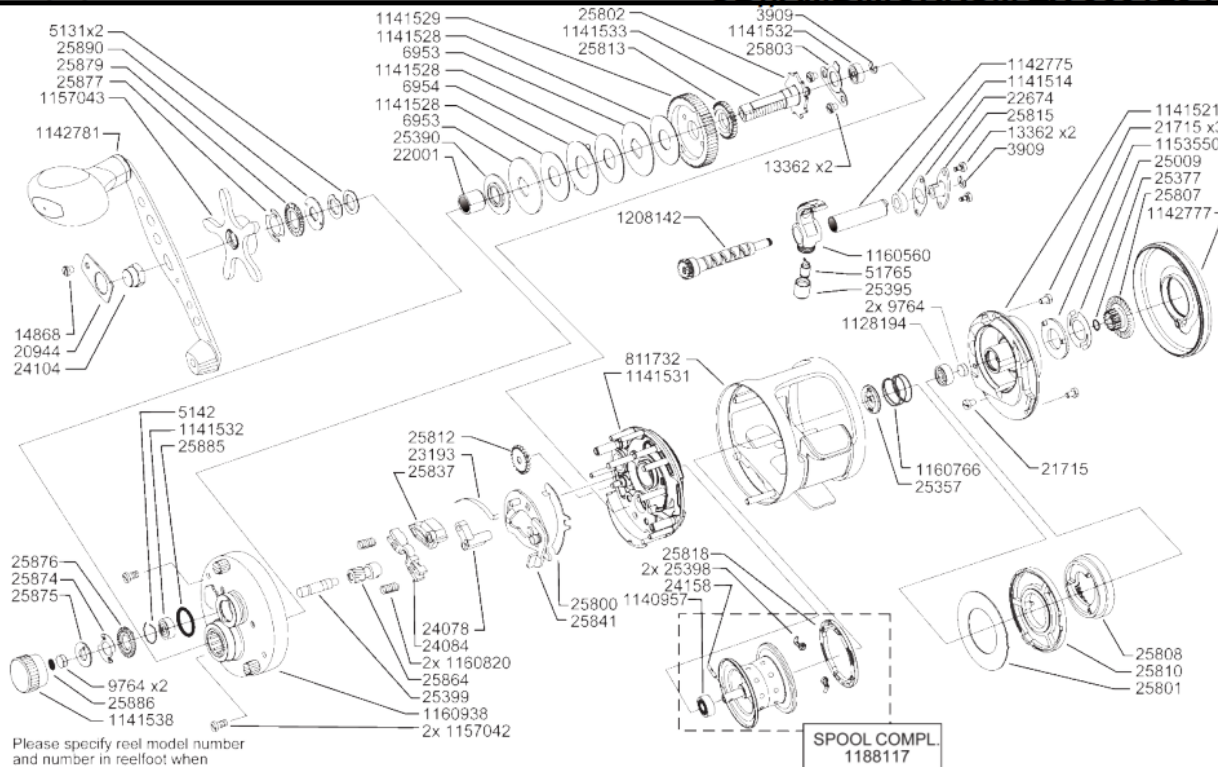

1141076 3600

OB)AMB.MORRUM ZX 3601LJ IVCB

Please specify reel model number and number in reelfoot when ordering parts

Vid beställning av reservdelar bör

Amb ZX 3601 LJ IVCB

19 00

パーツID	パーツ名	価格
3909	RETAINER	¥200
5131	SPRING WASHER	¥200
5142	RETAINER	¥200
6953	FRICTION WASHER	¥200
6954	FRICTION WASHER	¥200
9764	WASHER	¥200
13362	SCREW	¥200
14868	SCREW	¥200
20944	NUT COVER	¥600
21715	SCREW	¥200
21715	SCREW	¥200
22001	HANDLE BUSHING	¥1,200
22674	LOCKING PLATE	¥300
23193	SPRING	¥200
24078	PIN HOLDER	¥600
24084	YOKE	¥600
24104	HANDLE NUT	¥600
24158	PIN	¥200
25009	BRAKE CLICK SPRING	¥500
25357	BALL BEARING PLUG	¥200
25377	O-RING	¥200
25390	PLATE	¥600
25395	NUT	¥500
25398	BRAKE WEIGHT ARM	¥300
25399	PINION SHAFT	¥1,500
25800	LINK ARM	¥600
25801	BRAKE PLATE	¥600
25802	DRAIVE GEAR PLATE	¥200
25803	LOCK WASHER	¥600
25807	IVCB-DIAL	¥800
25808	IVCB-CAM	¥800
25810	BRAKE PLATE HOLDER	¥800
25812	COG WHEEL	¥200
25813	COG WHEEL	¥200
25815	LOCKER BUSHING	¥300
25818	BRAKE WEIGHT HOLDER	¥300
25837	SPRING HOLDER	¥600
25841	LIFT PLATE	¥1,200
25864	PINION GEAR	¥2,900
25874	BRAKE CLICK SPRING	¥500
25875	BRAKE CLICK RATCHET	¥500
25876	BRAKE CLICK RATCHET	¥200
25877	DRAG CLICK SPRING	¥500
25879	DRAG CLICK RATCHET	¥200
25885	O-RING	¥200
25886	CAP WASHER	¥200
25890	RATCHET HOLDER	¥500
51765	PILOT GUIDE	¥600
811732	FRAME	¥16,000
1128194	BALLBEARING	¥800

パーツID	パーツ名	価格
1140957	BALL BEARING	¥3,000
1141514	BALLBEARING	¥1,200
1141521	INNERPLATE RIGHT	¥2,000
1141528	BRAKEWASHER	¥600
1141529	MAIN GEAR	¥4,000
1141531	INNERPLATE LEFT	¥2,000
1141532	BALLBEARING	¥1,200
1141533	MAIN GEARBUSHING	¥2,000
1141538	SPOOL CONTROL CAP	¥1,500
1142775	TUBE FOR WORMSHAFT	¥1,500
1142777	OUTERSIDE PLATE LEFT	¥8,000
1142781	HANDLE	¥5,000
1153550	CLICKPLATE	¥800
1157042	SCREW	¥200
1157043	STAR WHEEL	¥2,000
1160560	LINE CARRIAGE	¥2,000
1160766	SPRING	¥200
1160820	SPRING	¥200
1160938	SIDEPLATE LEFT	¥8,600
1188117	SPOOL	¥8,700