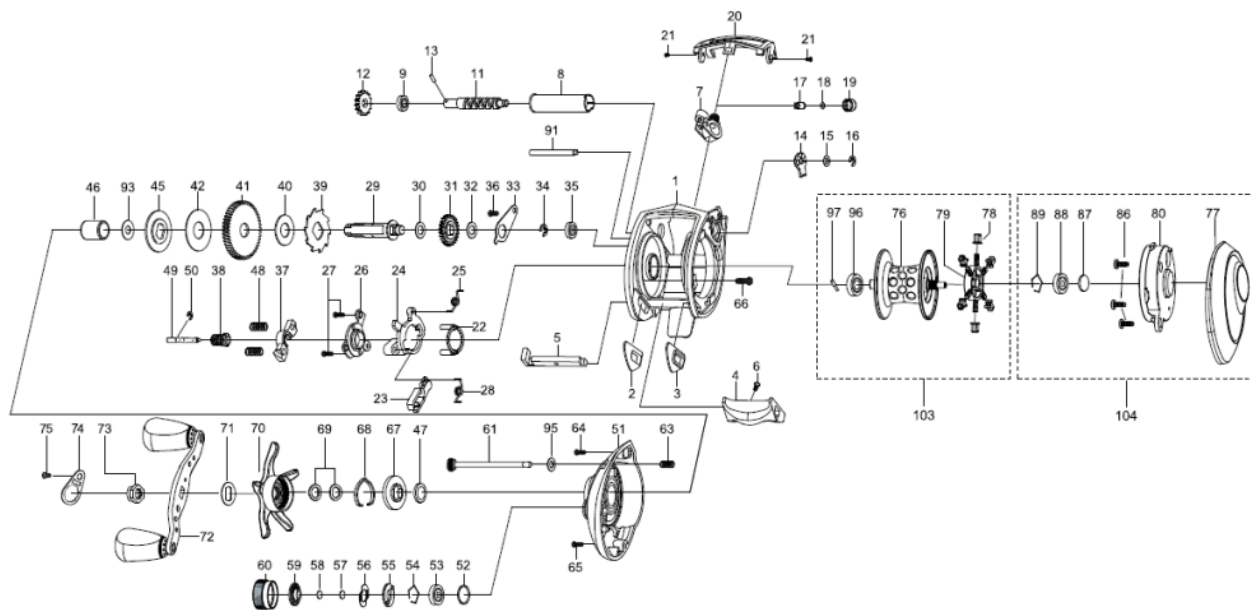

**1161088 REVO**

**OB)AMB.REVO ELITEAKATSUKI-L**

Please specify reel model number and number in reel foot when ordering parts.

請 足 元 記 載 の 巻 取 機 型 番 号 及 巻 取 機 脚 上 の 部 品 番 号 を 明 記 申 込 下 さい。

**Ambassadeur  
REVO ELITE AKATSUKI-L 19 01**

パーツID	パーツ名	価格
1	1137323 FRAME	¥4,000
2	1125801 SLIDE WASHER	¥100
3	1125802 SLIDE WASHER	¥100
4	1125803 THUMBAR	¥300
5	1127696 THUMBAR SHAFT	¥150
6	1124746 THUMBAR SCREW	¥50
7	1125804 LINE GUIDE	¥500
8	1137750 LEVEL WIND TUBE	¥300
9	1132853 BALL BEARING	¥600
11	1132903 WORM SHAFT	¥1,500
12	1125732 WORM SHAFT GEAR	¥100
13	1125733 WORM SHAFT PIN	¥50
14	1125734 WORM SHAFT PIN HOLDER	¥70
15	1124178 WASHER	¥50
16	1124201 RETAINER	¥50
17	1125735 PAWL	¥300
18	1125736 WASHER	¥50
19	1129323 LINE GUIDE NUT	¥70
20	1137345 FRONT COVER	¥500
21	1125738 SCREW	¥50
22	1125739 YOKE HOLDER	¥100
23	1156750 KICK LEVER	¥150
24	1127698 LIFT CURVE	¥300
25	1127699 CLUTCH SPRING	¥50
26	1203787 KICK LEVER	¥300
27	1125744 SCREW	¥50
28	1127701 KICK LEVER SPRING	¥50
29	1192813 保証終了)MAIN GEAR SHAFT	¥1,000
30	1125747 WASHER	¥50
31	1125748 LEVEL WIND GEAR	¥100
32	1125749 WASHER	¥50
33	1125750 MAINGEAR SHAFT PLATE	¥200
34	1124201 RETAINER	¥50
35	1132857 BALL BEARING	¥600
36	1125752 SCREW	¥50
37	1127703 YOKE	¥100
38	1192815 PINION GEAR-L(7.1:1)	¥1,000
39	1125756 RATCHET	¥150
40	1125757 DRAG WASHER	¥200
41	1192817 保証終了)MAIN GEAR(7.1:1)	¥2,000
42	1139229 DRAG WASHER	¥70
45	1125763 PRESURE WASHER	¥150
46	1132916 IAR SLEEVE	¥200
47	1185778 DRAG SPACER	¥50
48	1116237 YOKE SPRING	¥50
49	1125766 PINION SHAFT	¥500
50	1116226 RETAINER	¥50
51	1192832 GEAR SIDE COVER	¥4,500
52	1185714 O-RING	¥50
53	1128194 BALLBEARING	¥800