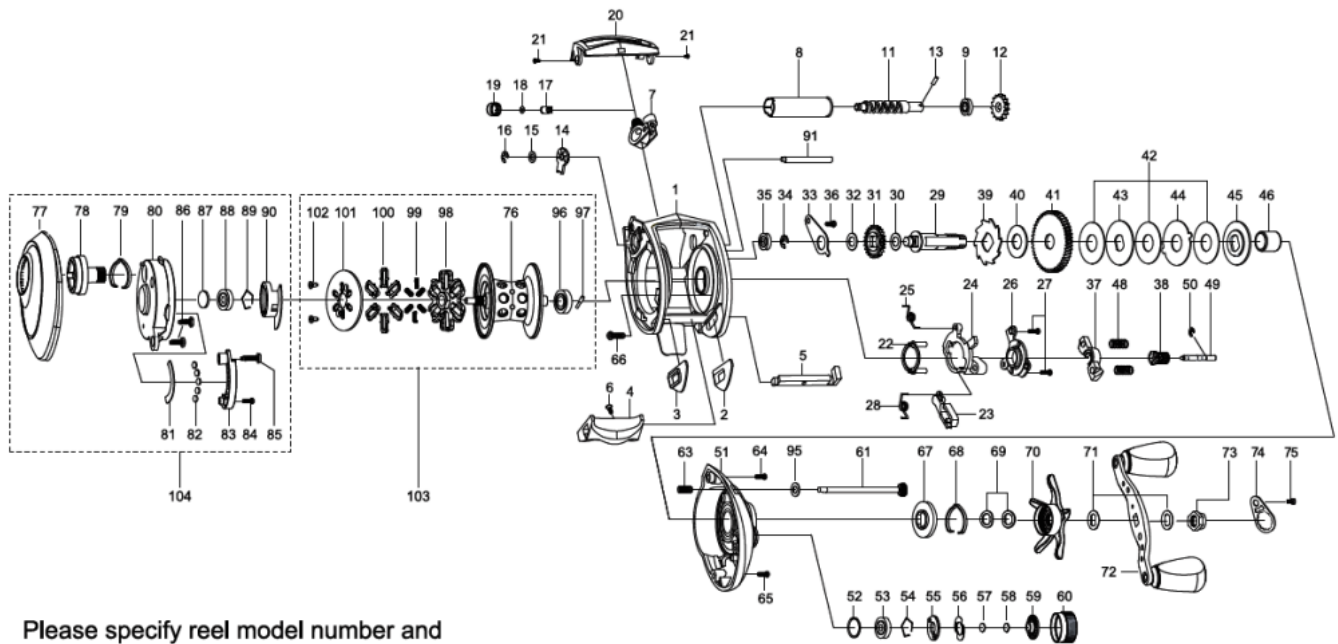

1205751 REVO

OB))AMB.REVO ELITE IB

Please specify reel model number and number in reel foot when ordering parts.

Vid beställning av reservdelar bör alltid

Ambassadeur REVO ELITE IB 20 00

パーツID	パーツ名	価格	
1	1214317	FRAME (K)	¥4,000
2	1125801	SLIDE WASHER	¥100
3	1125802	SLIDE WASHER	¥100
4	1251631	THUMBAR	¥300
5	1124745	THUMBAR SHAFT	¥150
6	1124746	THUMBAR SCREW	¥50
7	1125804	LINE GUIDE	¥500
8	1137750	LEVEL WIND TUBE	¥300
9	1132853	BALL BEARING	¥600
11	1132903	WORM SHAFT	¥1,500
12	1125732	WORM SHAFT GEAR	¥100
13	1125733	WORM SHAFT PIN	¥50
14	1125734	WORM SHAFT PIN HOLDER	¥70
15	1124178	WASHER	¥50
16	1124201	RETAINER	¥50
17	1125735	PAWL	¥300
18	1125736	WASHER	¥50
19	1129323	LINE GUIDE NUT	¥70
20	1252782	TI-COATED FRONT COVER (K)	¥500
21	1125738	SCREW	¥50
22	1125739	YOKE HOLDER	¥100
23	1156749	KICK LEVER	¥150
24	1125741	LIFT CURVE	¥300
25	1125742	CLUTCH SPRING	¥50
26	1203786	KICK LEVER	¥300
27	1125744	SCREW	¥50
28	1125745	KICK LEVER SPRING	¥50
29	1196826	MAIN GEAR SHAFT	¥1,200
30	1125747	WASHER	¥50
31	1125748	LEVEL WIND GEAR	¥100
32	1125749	WASHER	¥50
33	1125750	MAINGEAR SHAFT PLATE	¥200
34	1124201	RETAINER	¥50
35	1132857	BALL BEARING	¥600
36	1125752	SCREW	¥50
37	1125753	YOKE	¥100
38	1132914	PINION 6,4	¥1,000
39	1125756	RATCHET	¥150
40	1125757	DRAG WASHER	¥200
41	1185703	DRIVE GEAR	¥1,500
42	1125760	DRAG WASHER	¥200
43	1125761	D-WASHER	¥150
44	1125762	EAR WASHER	¥150
45	1125763	PRESURE WASHER	¥150
46	1132916	IAR SLEEVE	¥200
48	1116237	YOKE SPRING	¥50
49	1125766	PINION SHAFT	¥500
50	1116226	RETAINER	¥50
51	1214320	RIGHT SIDE PLATE	¥4,500
52	1185714	O-RING	¥50