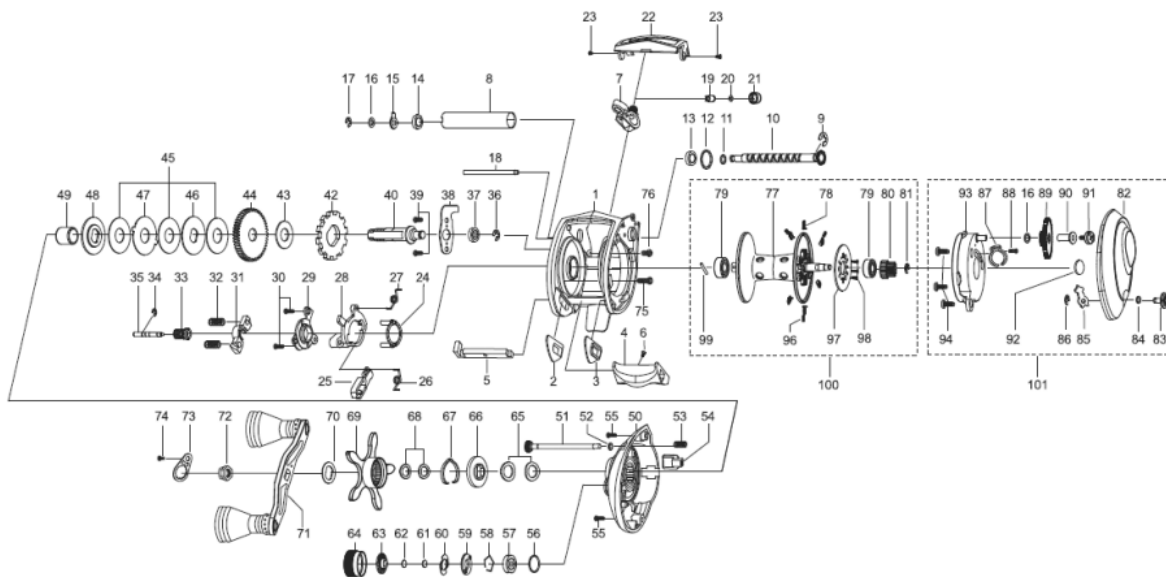

**1239095 REVO**

**OB))REVO BIGSHOOTER HS-L**

Please specify reel model number and number in reel foot when ordering parts.

Vid beställning av reservdelar bör alltid

*Ambassadeur*

**REVO BIGSHOOTER HS-L 21 00**

パーツID	パーツ名	価格
1	1208101 FRAME (K)	¥8,000
2	1203373 SLIDE WASHER	¥160
3	1203372 SLIDE WASHER	¥160
4	1144178 THUMB BAR	¥300
5	1144242 CLUTCH LINK	¥160
6	1124746 THUMBAR SCREW	¥50
7	1203374 LINE GUIDE	¥500
8	1144181 LEVEL WIND TUBE	¥300
9	1144182 RETAINER	¥160
10	1144183 WORM SHAFT	¥2,000
11	1144184 WASHER	¥160
12	1144185 WASHER	¥50
13	1144186 BALL BEARING	¥600
14	1132853 BALL BEARING	¥600
15	1125734 WORM SHAFT PIN HOLDER	¥70
16	1124178 WASHER	¥50
17	1124201 RETAINER	¥50
18	1144187 LINE GUIDE SHAFT	¥160
19	1144188 PAWL	¥300
20	1125736 WASHER	¥50
21	1144189 LINE GUIDE NUT	¥200
22	1208102 FRONT COVER (K)	¥500
23	1125738 SCREW	¥50
24	1125739 YOKE HOLDER	¥100
25	1156750 KICK LEVER	¥150
26	1290819 KICK LEVER SPRING	¥160
27	1127699 CLUTCH SPRING	¥50
28	1127698 LIFT CURVE	¥300
29	1127700 CLUTCH PLATE	¥300
30	1125744 SCREW	¥50
31	1127703 YOKE	¥100
32	1203376 YOKE SPRING	¥50
33	1245801 PINION(K)	¥1,000
34	1116226 RETAINER	¥50
35	1125766 PINION SHAFT	¥500
36	1124201 RETAINER	¥50
37	1132857 BALL BEARING	¥600
38	1144192 MAIN GEAR SHAFT PLATE(K)	¥1,200
39	1125752 SCREW	¥50
40	1144245 MAIN GEAR SHAF (K)	¥1,200
42	1144195 RATCHET	¥150
43	1144196 DRAG WASHER	¥160
44	1245802 DRIVE GEAR	¥1,500
45	1204950 Carbon washer	¥200
46	1204951 D WASHER	¥150
47	1204952 A WASHER	¥150
48	1204953 PRESSURE WASHER	¥150
49	1144202 IAR SLEEVE	¥200
50	1245804 GEAR SIDE PLATE	¥3,000
51	1144204 CAM LOCK SCREW	¥200