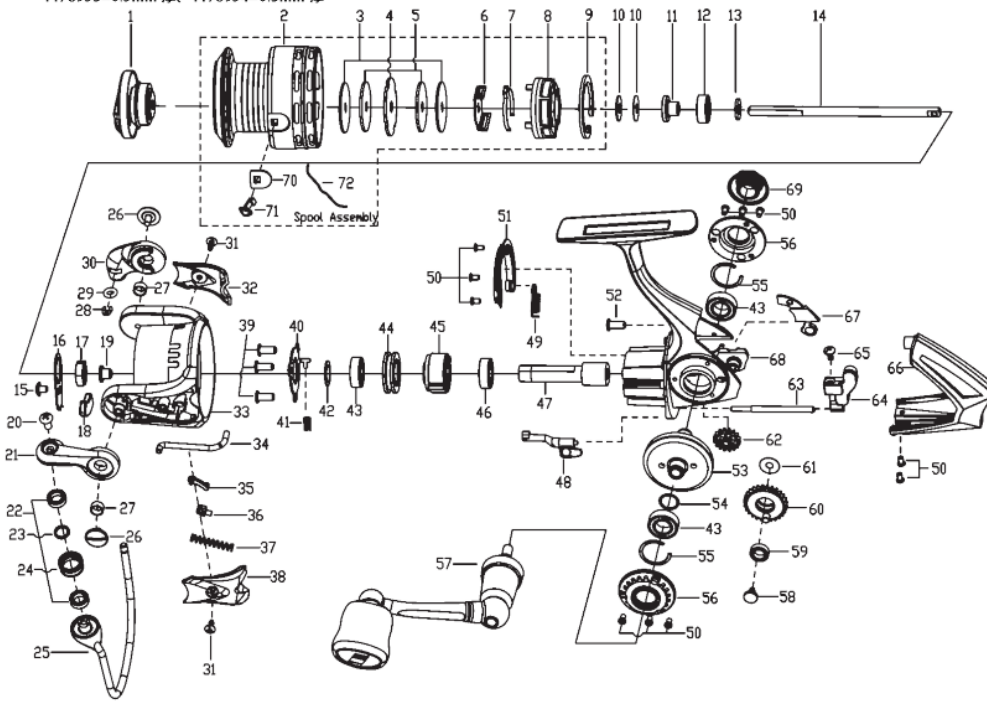

・ ITEM 番号 #10 のワッシャーは調整出荷の為、数量及び厚みが製品と展開図では異なる場合があります。
 ・ パーツご購入は、厚みの違いの2種類から選べます。
 1178953=0.5mm 厚、1178954=0.3mm 厚

- 36 1126272
- 37 1119106
- 38 1252714
- 39 1126326
- 40 1252715
- 41 1252716
- 42 1114764
- 43 1259471
- 44 1252718
- 45 1252719
- 46 1259471
- 47 1252720
- 48 1259472
- 49 1252722
- 50 1252723
- 51 1252724
- 52 1085342
- 53 1252725
- 54 1085287
- 55 1252726
- 56 1252727
- 57 1259473
- 58 1252729
- 59 1108938
- 60 1252730
- 61 1252731
- 62 1252732
- 63 1252733
- 64 1252734
- 65 1126275
- 66 1252749
- 67 1259474
- 68 1259475
- 69 1252738
- 70 1259476
- 71 1252739
- 72 1252740

パーツID	パーツ名	価格
1	DRAG KNOB ASSEMBLY	¥2,000
1A	SPOOL ASSEMBLY	¥4,100
2	SPOOL	¥1,800
3	KEYED WASHER	¥200
4	SPOOL WASHER	¥200
5	WASHER	¥110
6	CLICKER HOLDER	¥200
7	SPOOL CLICKER	¥200
8	SPOOL BOTTOM	¥300
9	RETAINING CLIP	¥160
10	WASHER	¥160
10	SPARE WASHER	¥160
11	MAINSHAFT SLEEVE	¥300
12	BEARING	¥600
13	MAINSHAFT WASHER	¥160
14	MAIN SHAFT	¥800
15	SCREW	¥50
16	ROTOR SET PLATE	¥160
17	ROTOR NUT	¥160
18	BALANCE WEIGHT	¥160
19	POM BUSHING	¥160
20	SCREW	¥50
21	BAIL ARM	¥400
22	BALL BEARING	¥600
23	WASHER	¥50
24	LINE ROLLER	¥400
25	BAIL ASSEMBLY	¥1,000
26	SCREW	¥100
27	BUSHING	¥160
28	E-CLIP	¥160
29	O-RING	¥160
30	BAIL HOLDER	¥300
31	SCREW	¥160
32	BAIL HOLDER COVER	¥300
33	ROTOR	¥1,600
34	TRIP BAR	¥200
35	TRIP LINKAGE	¥160
36	BAIL SLIDER	¥100
37	SPRING	¥50
38	BAIL ARM COVER	¥300
39	SCREW	¥50
40	PINION COVER	¥200
41	CLUTCH SPRING	¥160
42	WASHER	¥50
43	BEARING 7X13X4	¥800
44	BEARING HOLDER	¥400
45	CLUTCH ASSEMBLY	¥800
46	BEARING 7X13X4	¥800
47	PINION	¥500
48	CLUTCH SWITCH	¥200