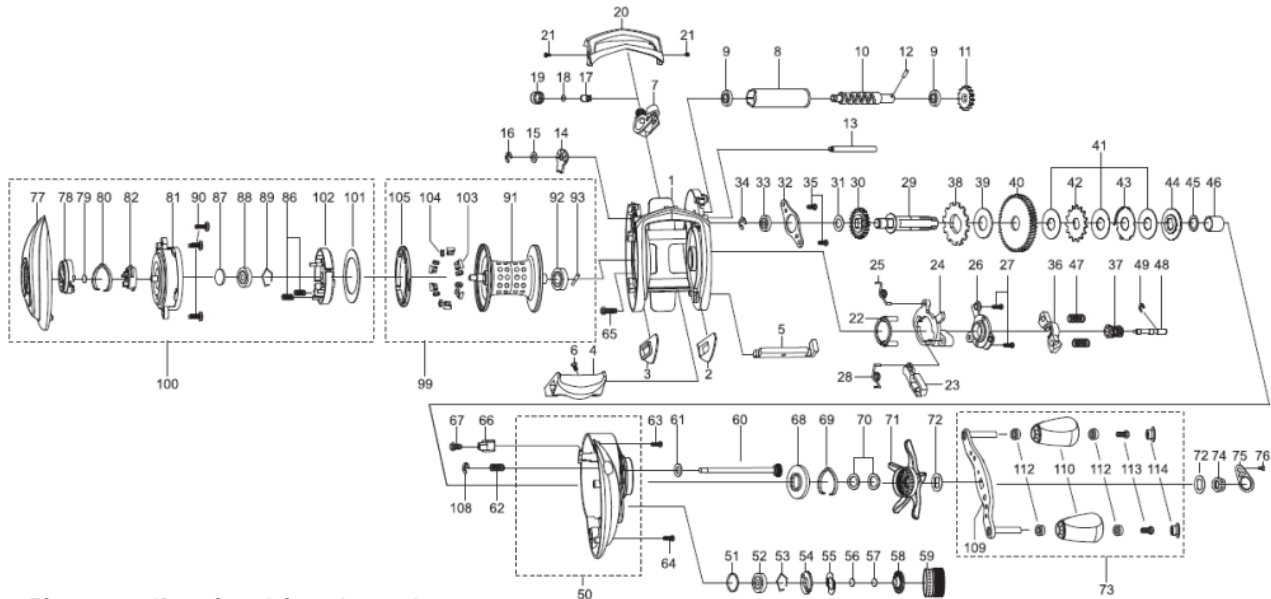

**1285253 REVO**

**REVO ELITE 8**

Please specify reel model number and number in reel foot when ordering parts.

Vid beställning av reservdelar bör alltid rulltyp och nummerbeteckning under rullfoten anges

**Ambassadeur REVO3 ELITE 8 23 00**

1285253

34-12960-1

パーツID	パーツ名	価格
1	1302651	FRAME (K) ¥5,000
2	1125801	SLIDE WASHER ¥100
3	1125802	SLIDE WASHER ¥100
4	1125803	THUMBAR ¥300
5	1124745	THUMBAR SHAFT ¥150
6	1124746	THUMBAR SCREW ¥50
7	1281152	LINE GUIDE ¥500
8	1280905	LEVEL WIND TUBE ¥300
9	1125729	BALLBEARING ¥600
10	1281170	WORM SHAFT ¥1,500
11	1125732	WORM SHAFT GEAR ¥100
12	1125733	WORM SHAFT PIN ¥50
13	1280907	LINE GUIDE SHAFT ¥300
14	1125734	WORM SHAFT PIN HOLDER ¥70
15	1124224	WASHER ¥160
16	1124201	RETAINER ¥50
17	1125735	PAWL ¥300
18	1125736	WASHER ¥50
19	1129323	LINE GUIDE NUT ¥70
20	1281154	FRONT COVER ¥500
21	1125738	SCREW ¥50
22	1125739	YOKE HOLDER ¥100
23	1289969	KICK LEVER ¥300
24	1125741	LIFT CURVE ¥300
25	1185699	CLUTCH SPRING ¥160
26	1203786	KICK LEVER ¥300
27	1125744	SCREW ¥50
28	1125745	KICK LEVER SPRING ¥50
29	1281129	MAIN GEAR SHAFT (K) ¥1,200
30	1251634	LEVEL WIND GEAR ¥160
31	1125747	WASHER ¥50
32	1281130	MAIN GEAR SHAFT PLATE ¥200
33	1187625	SPOOL BALL BEARING ¥800
34	1124201	RETAINER ¥50
35	1185747	SCREW ¥160
36	1281131	YOKE ¥200
37	1281183	PINION (K) ¥1,000
38	1144195	RATCHET ¥150
39	1281133	DRAG WASHER ¥250
40	1302652	MAIN GEAR (K) ¥2,000
41	1281218	DRAG WASHER ¥200
42	1281219	DRAG WASHER ¥200
43	1281220	EAR WASHER ¥200
44	1281221	PRESSURE WASHER (K) ¥400
45	1281136	WASHER ¥160
46	1257782	SLEEVE ¥200
47	1116237	YOKE SPRING ¥50
48	1125766	PINION SHAFT ¥500
49	1116226	RETAINER ¥50
50	1302653	GEAR SIDE PLATE ¥4,000