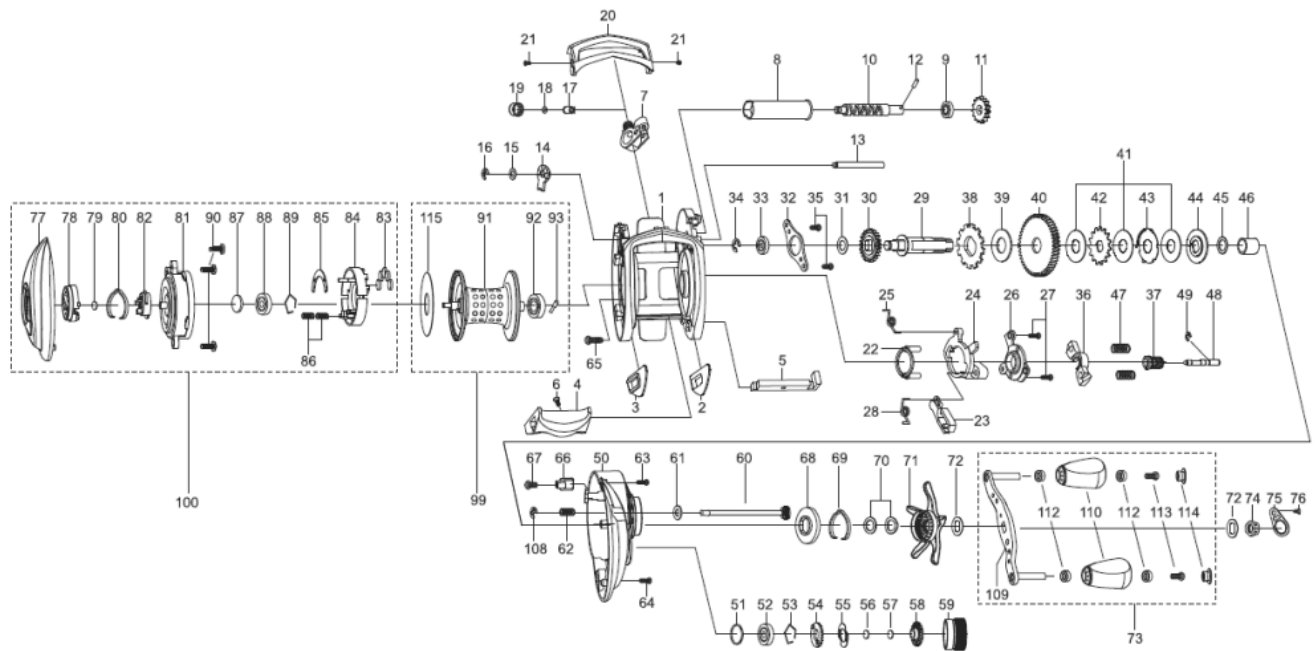

1286229 REVO

REVO POWER CRANK 5

Please specify reel model number and number in reel foot when ordering parts.  
Vid beställning av reservdelar bör alltid

Ambassadeur  
REVO3 POWER CRANK 5 23 00

パーツID	パーツ名	価格
1	1302651 FRAME (K)	¥5,000
2	1125801 SLIDE WASHER	¥100
3	1125802 SLIDE WASHER	¥100
4	1125803 THUMBAR	¥300
5	1124745 THUMBAR SHAFT	¥150
6	1124746 THUMBAR SCREW	¥50
7	1281152 LINE GUIDE	¥500
8	1280905 LEVEL WIND TUBE	¥300
9	1125729 BALLBEARING	¥600
10	1281170 WORM SHAFT	¥1,500
11	1125732 WORM SHAFT GEAR	¥100
12	1125733 WORM SHAFT PIN	¥50
13	1280907 LINE GUIDE SHAFT	¥300
14	1125734 WORM SHAFT PIN HOLDER	¥70
15	1124224 WASHER	¥160
16	1124201 RETAINER	¥50
17	1125735 PAWL	¥300
18	1125736 WASHER	¥50
19	1129323 LINE GUIDE NUT	¥70
20	1281154 FRONT COVER	¥500
21	1125738 SCREW	¥50
22	1125739 YOKE HOLDER	¥100
23	1289969 KICK LEVER	¥300
24	1125741 LIFT CURVE	¥300
25	1185699 CLUTCH SPRING	¥160
26	1203786 KICK LEVER	¥300
27	1125744 SCREW	¥50
28	1125745 KICK LEVER SPRING	¥50
29	1281129 MAIN GEAR SHAFT (K)	¥1,200
30	1251634 LEVEL WIND GEAR	¥160
31	1125747 WASHER	¥50
32	1281130 MAIN GEAR SHAFT PLATE	¥200
33	1187625 SPOOL BALL BEARING	¥800
34	1124201 RETAINER	¥50
35	1185747 SCREW	¥160
36	1281131 YOKE	¥200
37	1302680 PINION (K)	¥1,000
38	1144195 RATCHET	¥150
39	1281133 DRAG WASHER	¥250
40	1302681 MAIN GEAR (K)	¥2,000
41	1281218 DRAG WASHER	¥200
42	1281219 DRAG WASHER	¥200
43	1281220 EAR WASHER	¥200
44	1281221 PRESSURE WASHER (K)	¥400
45	1281136 WASHER	¥160
46	1257782 SLEEVE	¥200
47	1116237 YOKE SPRING	¥50
48	1125766 PINION SHAFT	¥500
49	1116226 RETAINER	¥50
50	1302682 GEAR SIDE PLATE	¥4,000