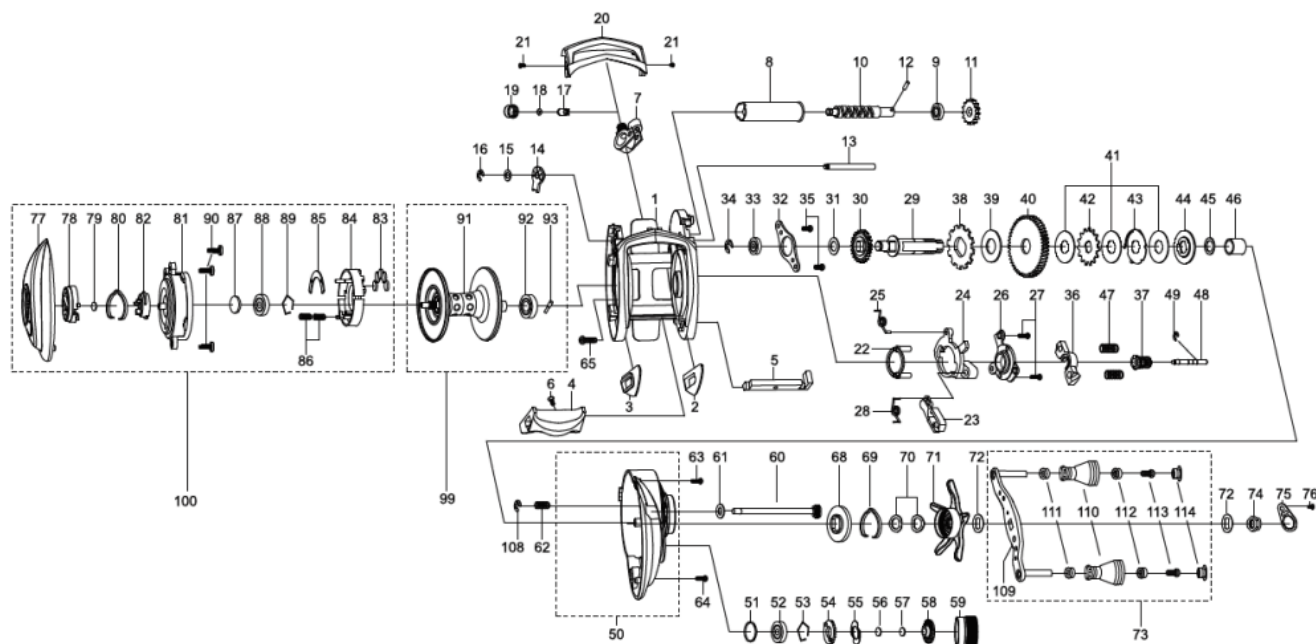

1286243 REVO

REVO BIGSHOOTER COMPACT

Please specify reel model number and number in reel foot when ordering parts.

Vid beställning av reservdelar bör alltid

Ambassadeur  
RVO3 BIGSHOOTER COMPACT 23 00

パーツID	パーツ名	価格
1	1308838 FRAME (K)	¥5,000
2	1125801 SLIDE WASHER	¥100
3	1125802 SLIDE WASHER	¥100
4	1125803 THUMBAR	¥300
5	1124745 THUMBAR SHAFT	¥150
6	1124746 THUMBAR SCREW	¥50
7	1281152 LINE GUIDE	¥500
8	1280905 LEVEL WIND TUBE	¥300
9	1132853 BALL BEARING	¥600
10	1280906 WORM SHAFT	¥1,500
11	1125732 WORM SHAFT GEAR	¥100
12	1125733 WORM SHAFT PIN	¥50
13	1280907 LINE GUIDE SHAFT	¥300
14	1125734 WORM SHAFT PIN HOLDER	¥70
15	1124224 WASHER	¥160
16	1124201 RETAINER	¥50
17	1125806 PAWL	¥300
18	1125736 WASHER	¥50
19	1129323 LINE GUIDE NUT	¥70
20	1281154 FRONT COVER	¥500
21	1125738 SCREW	¥50
22	1125739 YOKE HOLDER	¥100
23	1289969 KICK LEVER	¥300
24	1125741 LIFT CURVE	¥300
25	1185699 CLUTCH SPRING	¥160
26	1203786 KICK LEVER	¥300
27	1125744 SCREW	¥50
28	1125745 KICK LEVER SPRING	¥50
29	1315609 MAIN GEAR SHAFT (K)	¥1,200
30	1251634 LEVEL WIND GEAR	¥160
31	1125747 WASHER	¥50
32	1281130 MAIN GEAR SHAFT PLATE	¥200
33	1187625 SPOOL BALL BEARING	¥800
34	1124201 RETAINER	¥50
35	1185747 SCREW	¥160
36	1281131 YOKE	¥200
37	1281183 PINION (K)	¥1,000
38	1144195 RATCHET	¥150
39	1281133 DRAG WASHER	¥250
40	1309592 MAIN GEAR (K)	¥2,000
41	1281218 DRAG WASHER	¥200
42	1281219 DRAG WASHER	¥200
43	1281220 EAR WASHER	¥200
44	1281221 PRESSURE WASHER (K)	¥400
45	1281136 WASHER	¥160
46	1257782 SLEEVE	¥200
47	1116237 YOKE SPRING	¥50
48	1125766 PINION SHAFT	¥500
49	1116226 RETAINER	¥50
50	1308851 GEAR SIDE COMPLETE	¥4,200