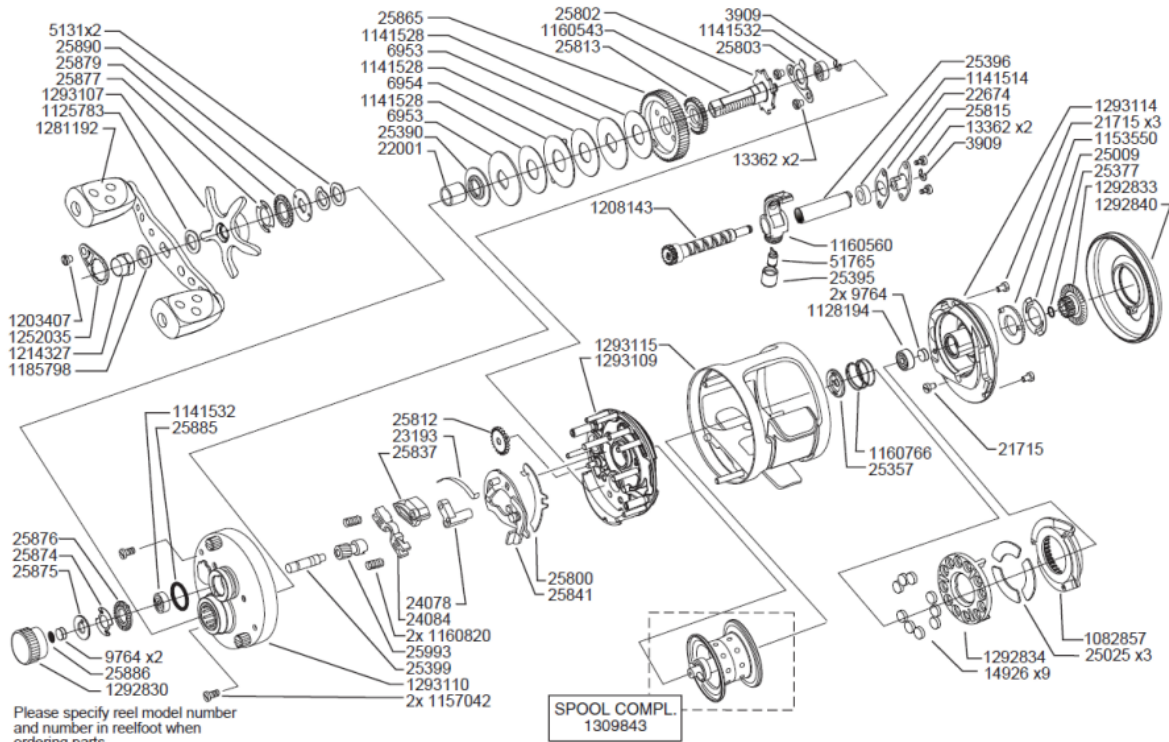

1294131 1600

OB)AMB.MORRUM ZX1601 MAG

Vid beställning av reservdelar bör

Ambassadeur ZX 1601 MAG 23 00

パーツID	パーツ名	価格
3909	RETAINER	¥200
5131	SPRING WASHER	¥200
6953	FRICTION WASHER	¥200
6954	FRICTION WASHER	¥200
9764	WASHER	¥200
13362	SCREW	¥200
14926	MAGNET	¥200
21715	SCREW	¥200
22001	HANDLE BUSHING	¥1,200
22674	LOCKING PLATE	¥300
23193	SPRING	¥200
24078	PIN HOLDER	¥600
24084	YOKE	¥600
25009	BRAKE CLICK SPRING	¥500
25025	MAGNET PLATE	¥200
25357	BALL BEARING PLUG	¥200
25377	O-RING	¥200
25390	PLATE	¥600
25395	NUT	¥500
25396	WORM SHAFT COVER	¥1,500
25399	PINION SHAFT	¥1,500
25800	LINK ARM	¥600
25802	DRAIVE GEAR PLATE	¥200
25803	LOCK WASHER	¥600
25812	COG WHEEL	¥200
25813	COG WHEEL	¥200
25815	LOCKER BUSHING	¥300
25837	SPRING HOLDER	¥600
25841	LIFT PLATE	¥1,200
25865	DRAIVE GEAR	¥4,000
25874	BRAKE CLICK SPRING	¥500
25875	BRAKE CLICK RATCHET	¥500
25876	BRAKE CLICK RATCHET	¥200
25877	DRAG CLICK SPRING	¥500
25879	DRAG CLICK RATCHET	¥200
25885	O-RING	¥200
25886	CAP WASHER	¥200
25890	RATCHET HOLDER	¥500
25993	PINION GEAR	¥2,900
51765	PILOT GUIDE	¥600
1082857	MAG CAM	¥800
1125783	WASHER	¥50
1128194	BALLBEARING	¥800
1141514	BALLBEARING	¥1,200
1141528	BRAKEWASHER	¥600
1141532	BALLBEARING	¥1,200
1153550	CLICKPLATE	¥800
1157042	SCREW	¥200
1160543	MAIN GEAR BUSHING	¥2,000
1160560	LINE CARRIAGE	¥2,000

パーツID	パーツ名	価格
1160766	SPRING	¥200
1160820	SPRING	¥200
1185798	HANDLE WASHER	¥50
1203407	SCREW	¥50
1208143	WORM SHAFT COMP	¥4,000
1214327	HANDLE NUT	¥200
1252035	HANDLE NUT COVER	¥300
1281192	HANDLE	¥10,000
1292830	SPOOL CONTROL CAP	¥1,500
1292833	MAG DIAL	¥800
1292834	MAG HOLDER	¥1,000
1292840	OUTER SIDEPLATE B	¥4,200
1293107	STAR WHEEL	¥2,000
1293109	INNER SIDEPLATE LEFT	¥3,500
1293110	OUTER SIDEPLATE A	¥8,600
1293114	INNER SIDEPLATE RIGHT	¥3,000
1293115	FRAME	¥12,000
1309843	SPOOL COMP	¥6,000