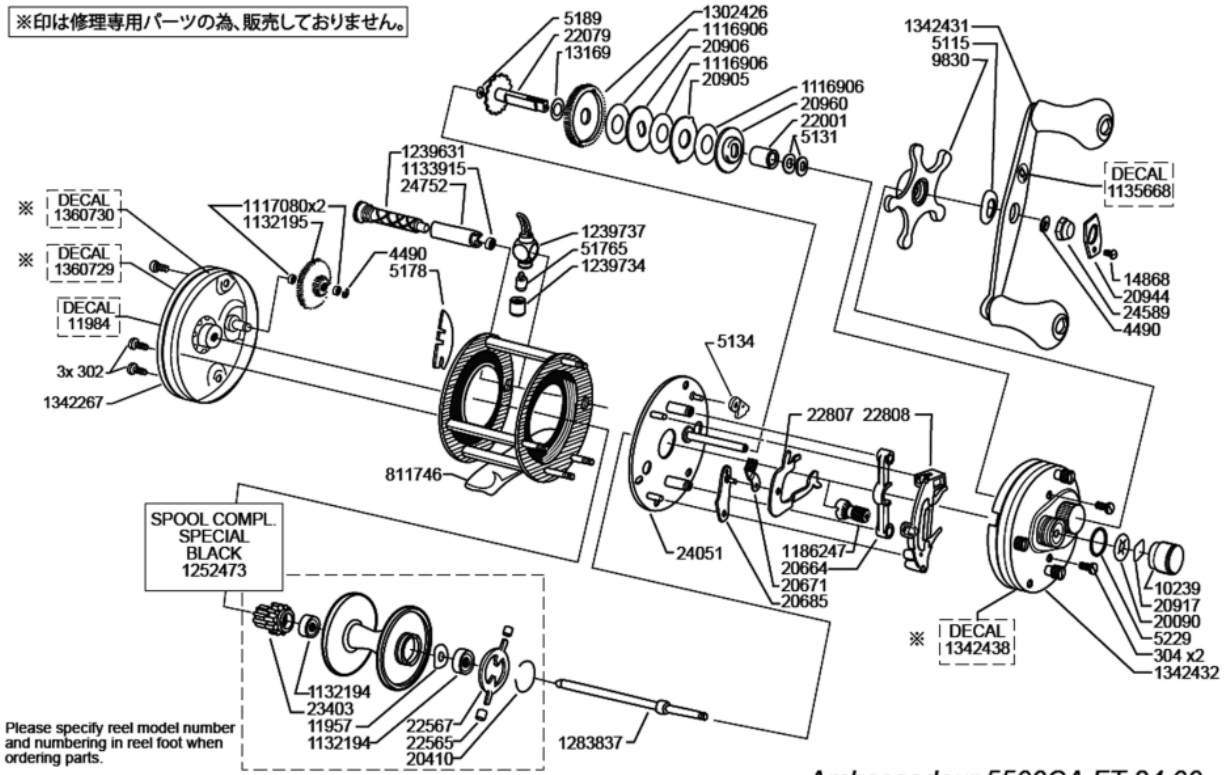

**1360777 5500**

**AMB.5500CA FCT TUNED**

※印は修理専用パーツの為、販売しておりません。

Ambassadeur 5500CA FT 24 00

パーツID	パーツ名	価格
302	SCREW	¥200
304	SCREW	¥200
4490	RETAINER	¥200
5115	WASHER	¥200
5131	SPRING WASHER	¥200
5134	ANTI REVERSE PAWL	¥900
5178	LOCK PLATE	¥200
5189	DRIVE SHAFT W	¥200
5229	O-RING	¥200
9830	STAR WHEEL	¥1,800
10239	SPOOL CAP	¥1,200
11957	WASHER	¥200
11984	修理専用 LABEL &#039;HIGH SPEED&#039;;	¥200
13169	BRAKEWASHER	¥200
14868	SCREW	¥200
20090	LOCK SPRING	¥200
20410	RETAINER	¥200
20664	YOKE POM	¥600
20671	RELEASE TORIGGER	¥600
20685	LINK ARM RIVETED	¥1,000
20905	DRAG WASHER	¥200
20906	DRAG WASHER	¥200
20917	BASE WASHER	¥200
20944	NUT COVER	¥600
20960	WASHER	¥600
22001	HANDLE BUSHING	¥1,200
22079	MAIN GEAR BUSHING	¥2,900
22565	BRAKE WEIGHT	¥100
22567	RELEASE CLUTCH	¥500
22807	CLUTCH ARM	¥1,000
22808	POSITION HOLDER	¥600
23403	CLICK AND COGWHEEL POM	¥200
24051	BRAKE PLATE	¥4,800
24589	HANDLE NUT	¥500
24752	LEWELWIND TUBE	¥1,900
51765	PILOT GUIDE	¥600
811746	FRAME	¥6,600
1116906	CARBON DRAG WASHER	¥200
1117080	BALL BEARING	¥3,000
1132194	HYBRID BALL BEARING	¥1,800
1132195	COG WEEL	¥600
1133915	BALL BEARING	¥1,200
1135668	修理専用 LABEL (g AS IN GARCIA	¥200
1186247	PINION STAINLESS STEEL MILLED	¥3,000
1239631	WORM SHAFT COMPLETE 5000	¥4,500
1239734	LINE CARRIAGE NUT	¥600
1239737	LINE CARRIAGE	¥1,800
1252473	SPARE SPOOL	¥9,500
1283837	SPOOL SHAFT COMPLETE SPECIAL 5000 SIZE	¥3,500
1302426	MAIN GEAR	¥2,500

パーツID	パーツ名	価格
1342267	LEFT SIDEPLATE	¥4,200
1342431	HANDLE	¥4,000
1342432	RIGHT SIDEPLATE	¥8,400
1342438	修理専用 DECAL	¥3,000
1360729	修理専用 DECAL	¥3,000
1360730	修理専用 DECAL	¥3,000