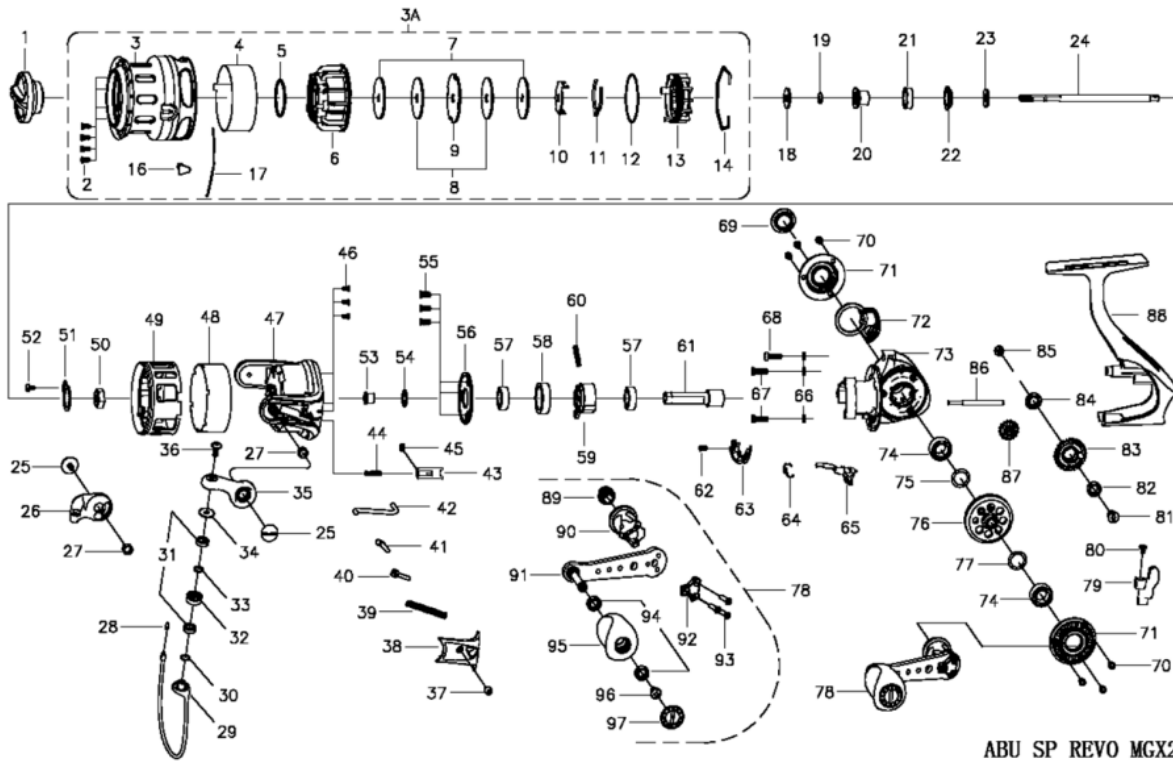

1395556 REVO SPINNING

REVO MGX 2500SH

ABU SP REVO MGX2500SH 00

パーツID	パーツ名	価格
1	1404795 DRAG KNOB ASSY	¥2,000
2	1248988 SCREW	¥200
3	1404796 SPOOL	¥6,000
3A	1404797 SPOOL ASSY	¥8,500
4	1404798 SPOOL PLATE	¥600
5	1404799 O-RING	¥200
6	1404800 SPOOL CORE	¥600
7	1378763 KEY WASHER	¥200
8	1409747 DRAG WASHER	¥300
9	1378764 EARED WASHER	¥200
10	1378765 SPOOL CLICK RETAINER	¥200
11	1378766 SPOOL CLICK	¥200
12	1378767 O-RING	¥200
13	1409799 SPOOL BOTTOM	¥300
14	1378769 CLIP	¥200
16	1378771 LINE CLIP	¥200
17	1216569 LINE CLIP SPRING	¥200
18	1378773 SPACE WASHER	¥200
19	1378774 O-RING	¥200
20	1378840 BEARING SLEEVE	¥200
21	1224308 BEARING	¥600
22	1378841 SEAL	¥200
23	1378777 SPOOL SHAFT WASHER	¥200
24	1395734 MAIN SHAFT	¥1,000
25	1378779 SCREW	¥200
26	1378843 BAIL HOLDER	¥400
27	1378781 BUSHING	¥200
28	1378782 BAIL WIRE UNDERLAY	¥200
29	1378845 BAIL WIRE	¥1,200
30	1378784 SHIM	¥200
31	1380228 BEARING	¥2,500
32	1378785 LINE ROLLER	¥400
33	1378786 LINE SLIDER WASHER	¥200
34	1378846 LINE ROLLER COLLAR	¥200
35	1378847 BAIL ARM	¥400
36	1378789 SCREW	¥200
37	1378790 SCREW	¥200
38	1404801 BAIL ARM COVER	¥300
39	1378849 BAIL ARM SPRING	¥200
40	1378793 SPRING SEAT	¥200
41	1378794 PIVOT LEVER	¥300
42	1378850 TRIP PLUNGER	¥200
43	1378851 ROTOR BRAKE	¥200
44	1378852 ROTOR BRAKE SPRING	¥200
45	1378853 RUBBER SLEEVE	¥200
46	1207341 ROTOR SCREW	¥200
47	1378854 ROTOR	¥1,500
48	1378855 CARBON PLATE	¥600
49	1404802 ROTOR SLEEVE	¥800
50	1378801 ROTOR NUT	¥200