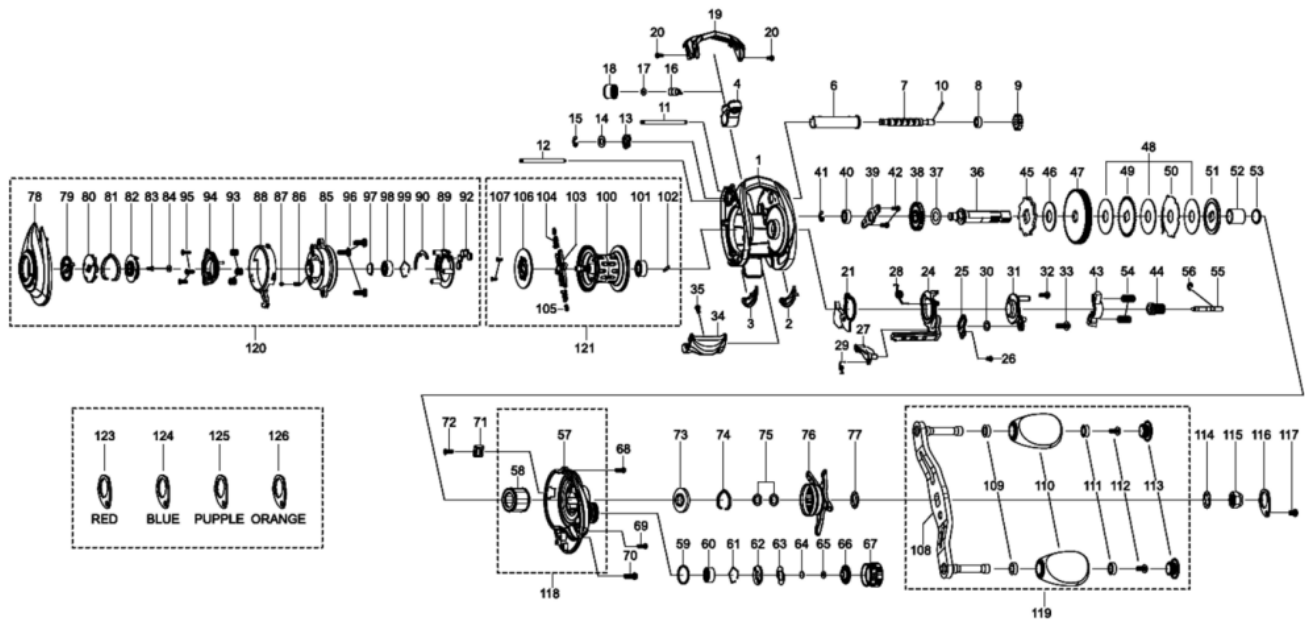

1400462 REVO

REVO ALC-IB6

Please specify reel model number and number in reel foot when ordering parts.

Ambassadeur RVO ALC-IB 6 26 00

パーツID	パーツ名	価格	
1	1415693	FRAME	¥5,000
2	1415607	SLIDE WASHER	¥200
3	1415608	SLIDE WASHER	¥200
4	1415609	LINE GUIDE	¥500
6	1415610	LEVEL WIND TUBE	¥300
7	1415611	WORM SHAFT	¥1,500
8	1132853	BALL BEARING	¥600
9	1125732	WORM SHAFT GEAR	¥100
10	1125733	WORM SHAFT PIN	¥50
11	1415612	LINE GUIDE SHAFT	¥300
12	1415613	GUIDE PIN	¥300
13	1313359	WORM SHAFT PIN HOLDER	¥200
14	1124224	WASHER	¥160
15	1124201	RETAINER	¥50
16	1125735	PAWL	¥300
17	1125736	WASHER	¥50
18	1129323	LINE GUIDE NUT	¥70
19	1415694	FRONT COVER	¥500
20	1185747	SCREW	¥160
21	1415615	FRAME PLATE	¥300
24	1415618	LIFT CURVE	¥300
25	1415619	LINK PLATE	¥200
26	1415620	SCREW	¥200
27	1289969	KICK LEVER	¥300
28	1380524	CLUTCH SPRING	¥200
29	1125745	KICK LEVER SPRING	¥50
30	1185695	WORM SHAFT WASHER	¥160
31	1415621	CLUTCH PLATE	¥200
32	1415622	SCREW	¥200
33	1380616	SCREW	¥200
34	1415623	THUM BAR	¥300
35	1252078	SCREW	¥160
36	1415624	MAIN GEAR SHAFT	¥1,200
37	1125747	WASHER	¥50
38	1251634	LEVEL WIND GEAR	¥160
39	1415625	MAIN GRRR SHAFT PLATE	¥1,500
40	1132857	BALL BEARING	¥600
41	1124201	RETAINER	¥50
42	1372152	SCREW	¥200
43	1125753	YOKE	¥100
44	1135173	PINION	¥1,000
45	1281188	RATCHET	¥150
46	1281133	DRAG WASHER	¥250
47	1415695	MAIN GEAR	¥2,000
48	1281218	DRAG WASHER	¥200
49	1281219	DRAG WASHER	¥200
50	1281220	EAR WASHER	¥200
51	1281221	PRESSURE WASHER (K)	¥400
52	1415627	IAR SLEEVE	¥300
53	1144185	WASHER	¥50