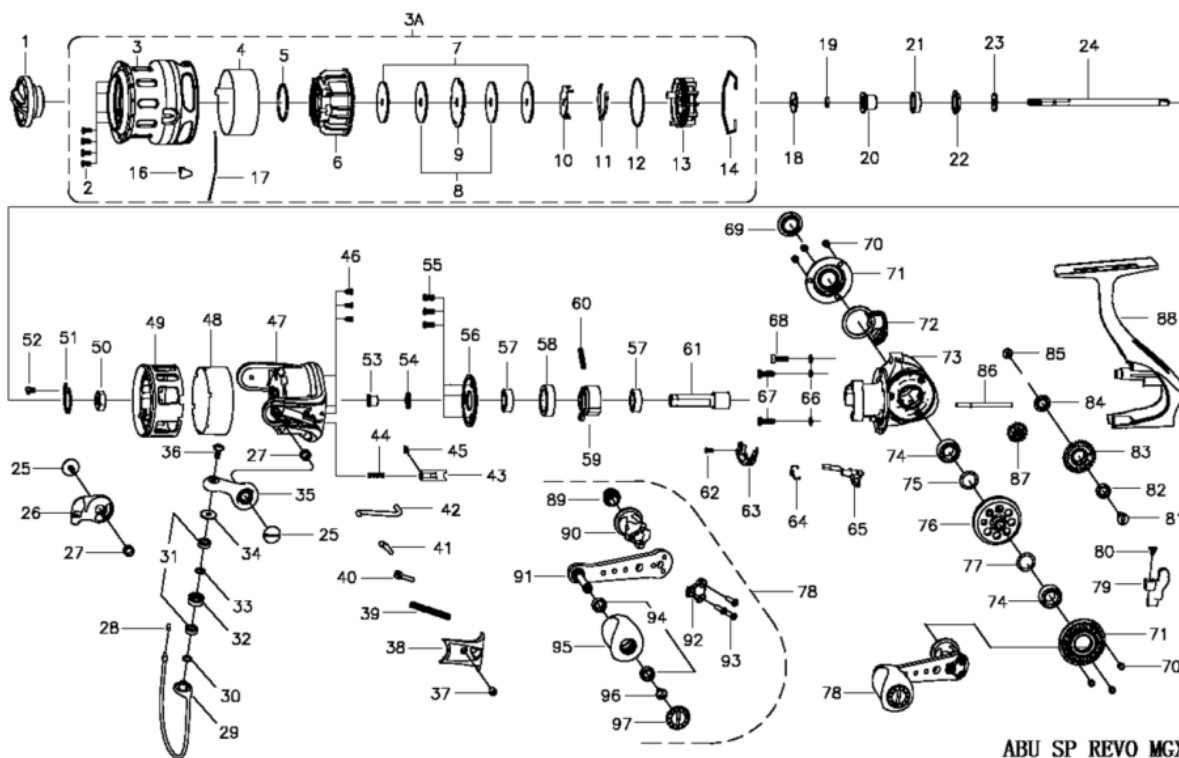

1403734 REVO SPINNING

REVO MGX 2500S

ABU SP REVO MGX2500S 00

パーツID	パーツ名	価格
1	1404795 DRAG KNOB ASSY	¥2,000
2	1248988 SCREW	¥200
3	1408046 SPOOL	¥6,000
3A	1408047 SPOOL ASSY	¥8,500
4	1404798 SPOOL PLATE	¥600
5	1404799 O-RING	¥200
6	1404800 SPOOL CORE	¥600
7	1378763 KEY WASHER	¥200
8	1409747 DRAG WASHER	¥300
9	1378764 EARED WASHER	¥200
10	1378765 SPOOL CLICK RETAINER	¥200
11	1378766 SPOOL CLICK	¥200
12	1378767 O-RING	¥200
13	1409799 SPOOL BOTTOM	¥300
14	1378769 CLIP	¥200
16	1378771 LINE CLIP	¥200
17	1216569 LINE CLIP SPRING	¥200
18	1378773 SPACE WASHER	¥200
19	1378774 O-RING	¥200
20	1378840 BEARING SLEEVE	¥200
21	1224308 BEARING	¥600
22	1378841 SEAL	¥200
23	1378777 SPOOL SHAFT WASHER	¥200
24	1395734 MAIN SHAFT	¥1,000
25	1378779 SCREW	¥200
26	1378843 BAIL HOLDER	¥400
27	1378781 BUSHING	¥200
28	1378782 BAIL WIRE UNDERLAY	¥200
29	1378845 BAIL WIRE	¥1,200
30	1378784 SHIM	¥200
31	1380228 BEARING	¥2,500
32	1378785 LINE ROLLER	¥400
33	1378786 LINE SLIDER WASHER	¥200
34	1378846 LINE ROLLER COLLAR	¥200
35	1378847 BAIL ARM	¥400
36	1378789 SCREW	¥200
37	1378790 SCREW	¥200
38	1404801 BAIL ARM COVER	¥300
39	1378849 BAIL ARM SPRING	¥200
40	1378793 SPRING SEAT	¥200
41	1378794 PIVOT LEVER	¥300
42	1378850 TRIP PLUNGER	¥200
43	1378851 ROTOR BRAKE	¥200
44	1378852 ROTOR BRAKE SPRING	¥200
45	1378853 RUBBER SLEEVE	¥200
46	1207341 ROTOR SCREW	¥200
47	1378854 ROTOR	¥1,500
48	1408048 CARBON PLATE	¥600
49	1404802 ROTOR SLEEVE	¥800
50	1378801 ROTOR NUT	¥200