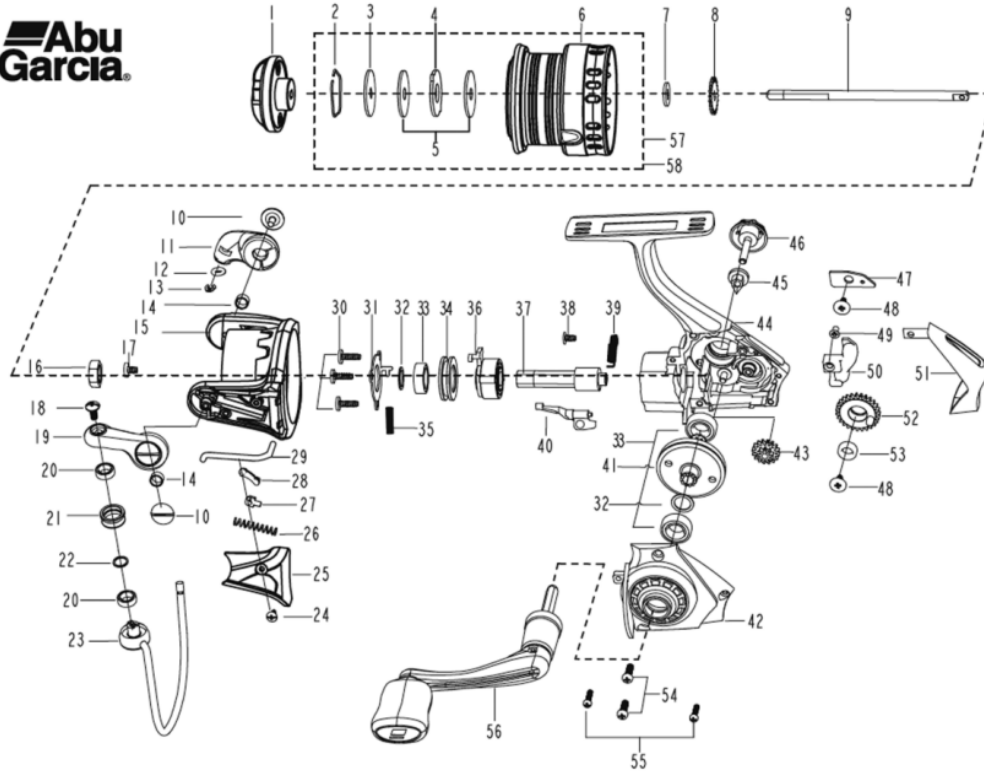

1429973 CARDINAL II

CARDINAL II STX1000S

パーツID	パーツ名	価格
1	1437460 DRAG KNOB ASSEMBLY	¥600
2	1092606 RETAINER RING	¥50
3	1280355 Key Washer	¥200
4	1280353 Spool Washer	¥200
5	1280354 Drag Washer (2REQ)	¥200
6	1437461 SPOOL	¥1,200
7	1178949 WASHER (T=0.5)	¥200
8	1085271 CLICK GEAR	¥100
9	1280417 Main Shaft	¥500
10	1131692 SCREW	¥160
11	1437462 BAIL HOLDER	¥300
12	1252708 O-RING	¥160
13	1252707 E-CLIP	¥160
14	1188261 BUSHING	¥160
15	1437463 ROTOR	¥1,000
16	1085606 ROTOR NUT	¥100
17	1085900 SCREW	¥50
18	1411134 BAIL ARM SCREW	¥200
19	1437464 BAIL ARM	¥400
20	1112125 BALL BEARING	¥600
21	1252705 LINE ROLLER	¥300
22	1110165 WASHER	¥50
23	1437465 BAIL ASSEMBLY	¥600
24	1411137 SCREW	¥200
25	1411783 ROTOR COVER	¥200
26	1126273 SPRING	¥50
27	1128143 BAIL SLIDER	¥160
28	1252713 TRIP LINKAGE	¥160
29	1280421 Trip Bar	¥200
30	1197283 SCREW	¥50
31	1280406 Pinion Cover	¥200
32	1085287 WASHER	¥50
33	1085280 BALL BEARING	¥600
34	1115558 BALL BEARING HOLDER	¥200
35	1252716 CLUTCH SPRING	¥160
36	1102144 ONE WAY CLUTCH BEARING	¥800
37	1280424 Pinion Gear	¥500
38	1280401 Screw (3REQ)	¥200
39	1252761 CLUTCH SWITCH SPRING	¥160
40	1437466 IAR SWITCH	¥300
41	1280426 Driver Gear	¥700
42	1437467 BODY COVER	¥500
43	1256967 REDUCTION GEAR	¥300
44	1437468 BODY	¥1,700
45	1092781 WASHER	¥100
46	1411189 HANDLE CAP	¥300
47	1118105 SLIDER RETAINER	¥250
48	1085900 SCREW	¥50
49	1126454 SCREW	¥50
50	1280427 Oscillation Slider	¥300

パーツID	パーツ名	価格
51	1411786 REAR COVER	¥400
52	1256966 OSCILLATION GEAR	¥300
53	1112125 BALL BEARING	¥600
54	1411778 SCREW	¥200
55	1197283 SCREW	¥50
56	1411760 HANDLE ASSEMBLY	¥1,500
57	1437469 SPOOL ASSEMBLY	¥2,000
58	1437470 SPARE SPOOL ASSEMBLY	¥2,000