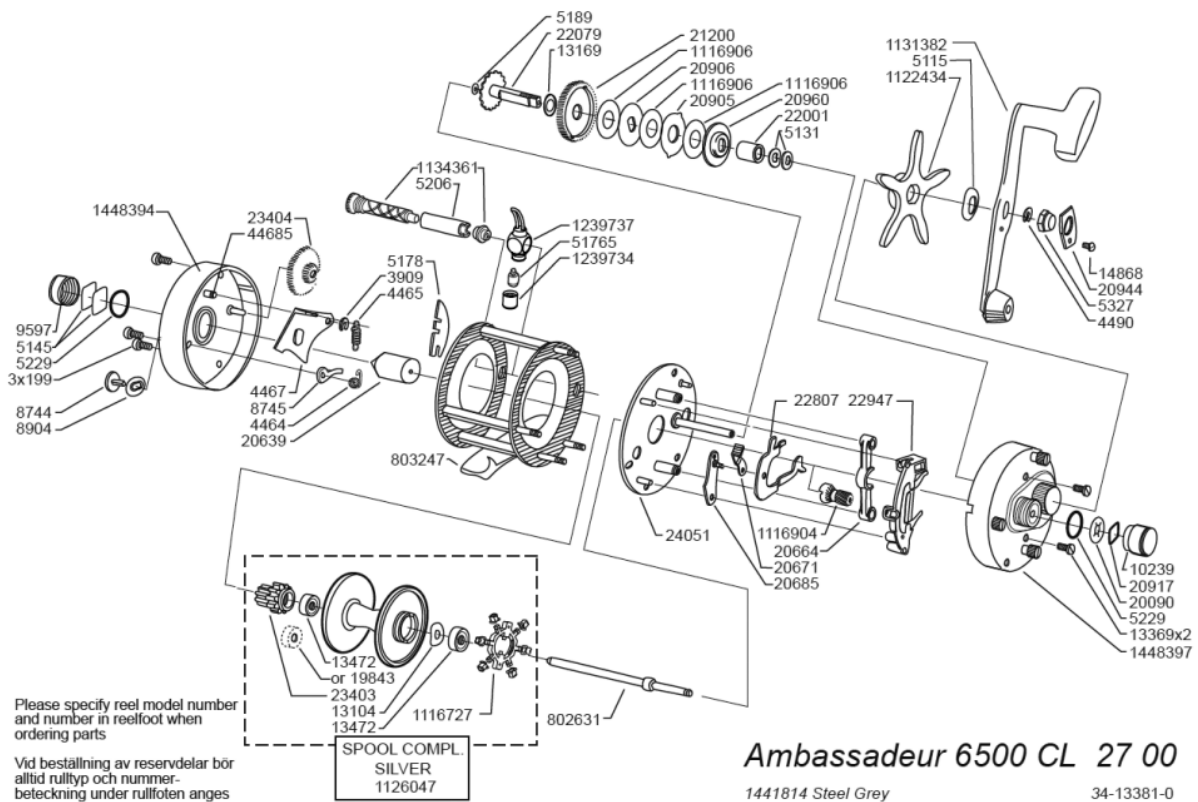

1441814 6500

AMB.6500CL STEEL GREY

Please specify reel model number and number in reelfoot when ordering parts

Vid beställning av reservdelar bör alltid rulltyp och nummerbeteckning under rullfoten anges

Ambassadeur 6500 CL 27 00

1441814 Steel Grey

34-13381-0

パーツID	パーツ名	価格
199	SCREW	¥200
3909	RETAINER	¥200
4464	CLICK SPRING	¥200
4465	PULL SPRING	¥200
4467	CLICKARM	¥600
4490	RETAINER	¥200
5115	WASHER	¥200
5131	SPRING WASHER	¥200
5145	BASE WASHER BRONZE	¥200
5178	LOCK PLATE	¥200
5189	DRIVE SHAFT W	¥200
5206	LEVEL WIND GUARD	¥2,300
5229	O-RING	¥200
5327	HANDLE NUT	¥500
8744	CLICK BUTTON	¥600
8745	CLICK LEVER	¥600
8904	FENDER	¥200
9597	BEARING BUSH	¥1,500
10239	SPOOL CAP	¥1,200
13104	ADJUSTMENT WASHER	¥200
13169	BRAKEWASHER	¥200
13369	SCREW	¥200
13472	BALL BEARING	¥3,000
14868	SCREW	¥200
19843	SPOOL BEARING	¥900
20090	LOCK SPRING	¥200
20639	SPOOL SHAFT BUSHING	¥900
20664	YOKE POM	¥600
20671	RELEASE TORIGGER	¥600
20685	LINK ARM RIVETED	¥1,000
20905	DRAG WASHER	¥200
20906	DRAG WASHER	¥200
20917	BASE WASHER	¥200
20944	NUT COVER	¥600
20960	WASHER	¥600
21200	MAINGEAR	¥2,900
22001	HANDLE BUSHING	¥1,200
22079	MAIN GEAR BUSHING	¥2,900
22807	CLUTCH ARM	¥1,000
22947	POSITION HOLDER	¥600
23403	CLICK AND COGWHEEL POM	¥200
23404	COGWHEEL	¥600
24051	BRAKE PLATE	¥4,800
44685	PIN	¥200
51765	PILOT GUIDE	¥600
802631	AXLE	¥3,000
803247	FRAME	¥6,600
1116727	CLUTCH WASHER	¥1,100
1116904	PINON CROSS CUT	¥3,000
1116906	CARBON DRAG WASHER	¥200

パーツID	パーツ名	価格
1122434	STAR WHEEL	¥2,900
1126047	SPOOL	¥8,600
1131382	HANDLE	¥3,000
1134361	WORM SHAFT	¥2,900
1239734	LINE CARRIAGE NUT	¥600
1239737	LINE CARRIAGE	¥1,800
1448394	OUTER SIDE PLATE LEFT COMPLETE	¥4,200
1448397	OUTER SIDE PLATE RIGHT COMPLETE	¥8,400