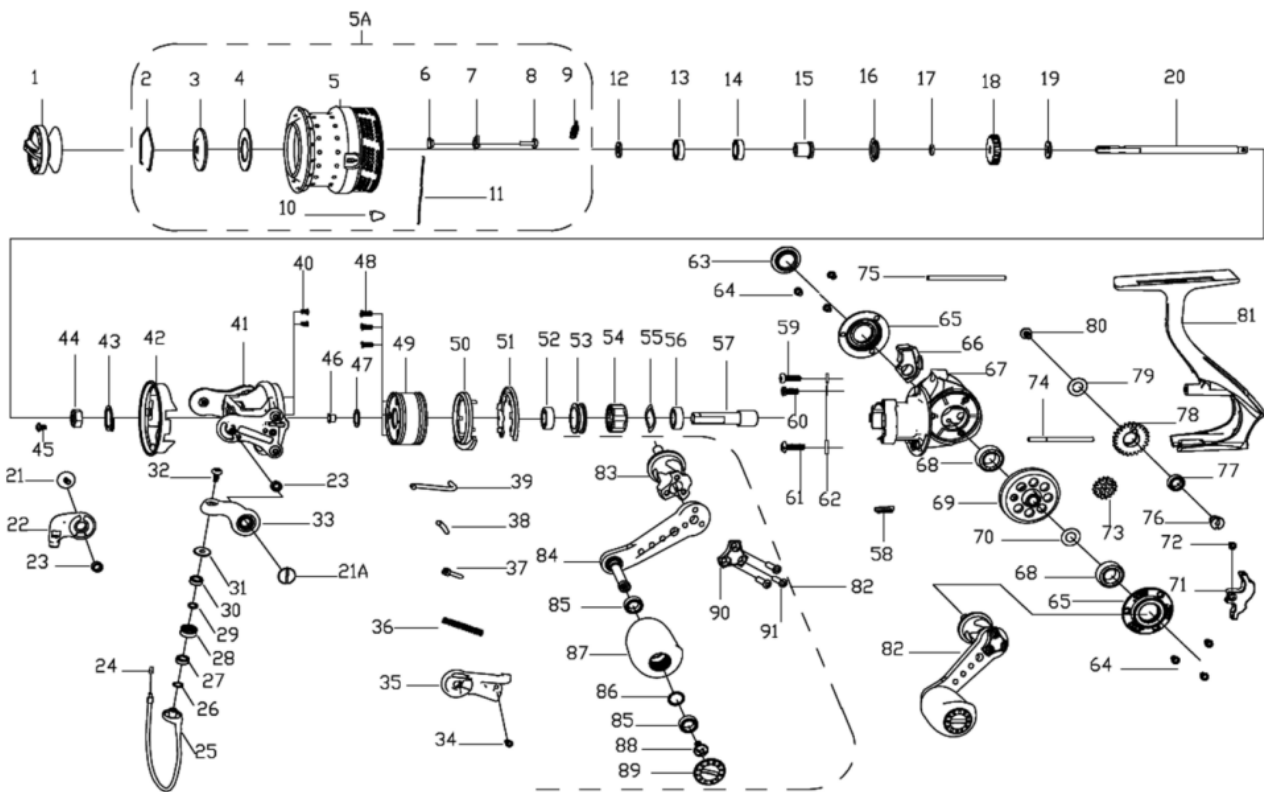

1477387 REVO SPINNING

REVO MGXTREME 2000SH

パーツID	パーツ名	価格
1	1483520 DRAG KNOB ASSY	¥1,500
2	1482604 STOP RING	¥200
3	1483521 KEYED WASHER	¥200
4	1483522 DRAG WASHER	¥300
5	1484754 SPOOL	¥5,500
5A	1484755 SPOOL ASSY	¥6,500
6	1483525 CLICK WASHER	¥200
7	1220329 SPOOL CLICK	¥200
8	1214413 ROTOR SCREW	¥200
9	1482649 SPOOL SPRING	¥200
10	1378771 LINE CLIP	¥200
11	1378772 LINE CLIP SPRING	¥200
12	1201745 CLICK GEAR WASHER	¥100
13	1224308 BEARING	¥600
14	1224308 BEARING	¥600
15	1483526 BEARING SLEEVE	¥200
16	1482651 SEAL	¥200
17	1378774 O-RING	¥200
18	1482652 CLICK GEAR	¥300
19	1378777 SPOOL SHAFT WASHER	¥200
20	1483528 MAIN SHAFT	¥1,000
21	1482654 SCREW	¥200
21A	1482655 SCREW	¥200
22	1483529 BAIL HOLDER	¥400
23	1482657 BUSHING	¥200
24	1378782 BAIL WIRE UNDERLAY	¥200
25	1484756 BAIL WIRE	¥1,200
26	1378784 SHIM	¥200
27	1380228 BEARING	¥2,500
28	1378785 LINE ROLLER	¥400
29	1378786 LINE SLIDER WASHER	¥200
30	1380228 BEARING	¥2,500
31	1378846 LINE ROLLER COLLAR	¥200
32	1378789 SCREW	¥200
33	1482659 BAIL ARM	¥400
34	1482660 SCREW	¥200
35	1483531 BAIL ARM COVER	¥300
36	1482662 BAIL ARM SPRING	¥200
37	1378793 SPRING SEAT	¥200
38	1378794 PIVOT LEVER	¥300
39	1484757 TRIP PLUNGER	¥200
40	1207341 ROTOR SCREW	¥200
41	1484758 ROTOR	¥6,000
42	1484759 ROTOR RING	¥1,000
43	1378802 ROTOR NUT WASHER	¥200
44	1378801 ROTOR NUT	¥200
45	1378818 SCREW	¥200
46	1404814 PINION GEAR BUSHING	¥200
47	1378805 WASHER	¥200
48	1216637 SCREW	¥160