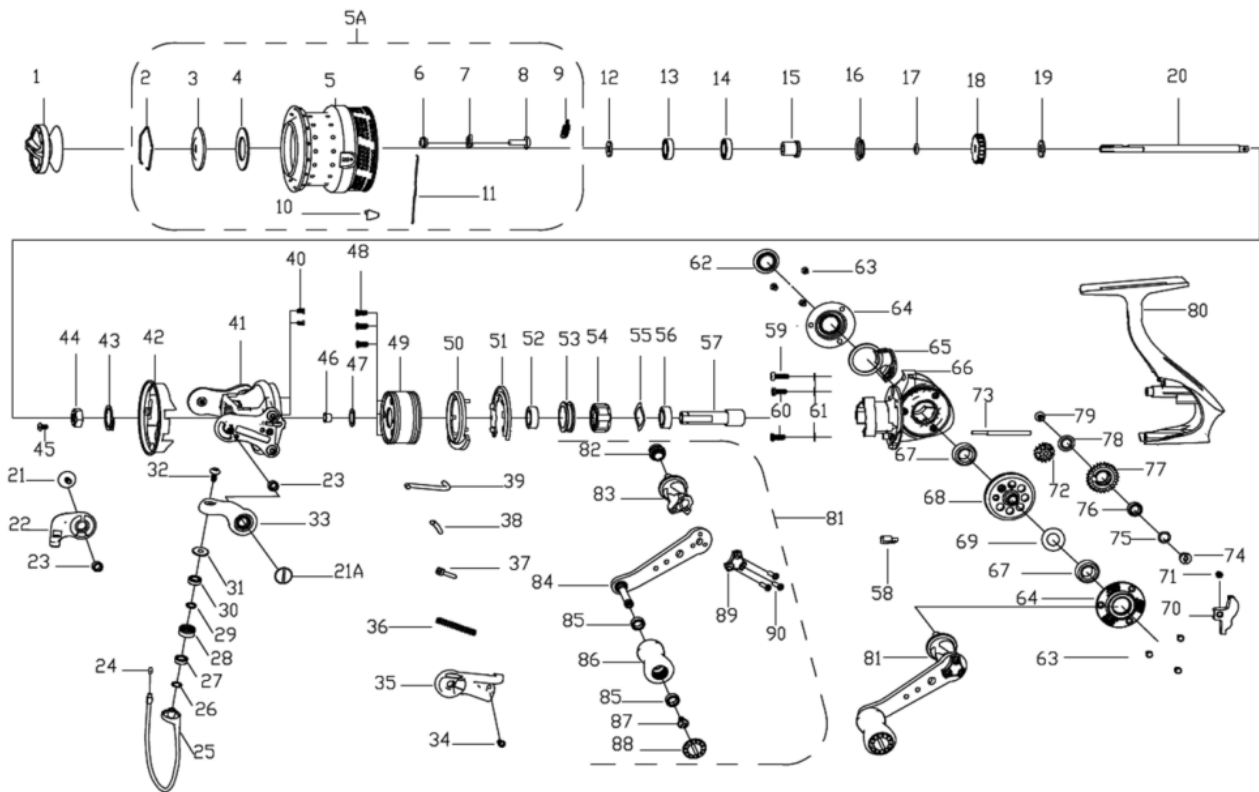

1477388 REVO SPINNING

REVO MGXTREME 2500S

パーツID	パーツ名	価格
1	1482603 DRAG KNOB ASSY	¥1,500
2	1482604 STOP RING	¥200
3	1482605 KEYED WASHER	¥200
4	1482606 DRAG WASHER	¥300
5	1483427 SPOOL	¥5,500
5A	1483428 Spool assy	¥6,500
6	1241706 CLICK WASHER	¥160
7	1241707 SPOOL CLICK	¥200
8	1258432 SCREW	¥200
9	1482649 SPOOL SPRING	¥200
10	1378771 LINE CLIP	¥200
11	1216569 LINE CLIP SPRING	¥200
12	1201745 CLICK GEAR WASHER	¥100
13	1224308 BEARING	¥600
14	1224308 BEARING	¥600
15	1482650 BEARING SLEEVE	¥200
16	1482651 SEAL	¥200
17	1378774 O-RING	¥200
18	1482652 CLICK GEAR	¥300
19	1378777 SPOOL SHAFT WASHER	¥200
20	1482653 MAIN SHAFT	¥1,000
21	1482654 SCREW	¥200
21A	1482655 SCREW	¥200
22	1483420 BAIL HOLDER	¥400
23	1482657 BUSHING	¥200
24	1378782 BAIL WIRE UNDERLAY	¥200
25	1483421 BAIL WIRE	¥1,200
26	1378784 SHIM	¥200
27	1380228 BEARING	¥2,500
28	1378785 LINE ROLLER	¥400
29	1378786 LINE SLIDER WASHER	¥200
30	1380228 BEARING	¥2,500
31	1378846 LINE ROLLER COLLAR	¥200
32	1378789 SCREW	¥200
33	1482659 BAIL ARM	¥400
34	1482660 SCREW	¥200
35	1482661 BAIL ARM COVER	¥300
36	1482662 BAIL ARM SPRING	¥200
37	1378793 SPRING SEAT	¥200
38	1378794 PIVOT LEVER	¥300
39	1483422 TRIP PLUNGER	¥200
40	1207341 ROTOR SCREW	¥200
41	1483429 ROTOR	¥6,000
42	1483423 ROTOR RING	¥1,000
43	1378802 ROTOR NUT WASHER	¥200
44	1378801 ROTOR NUT	¥200
45	1214413 ROTOR SCREW	¥200
46	1404814 PINION GEAR BUSHING	¥200
47	1378805 WASHER	¥200
48	1216637 SCREW	¥160