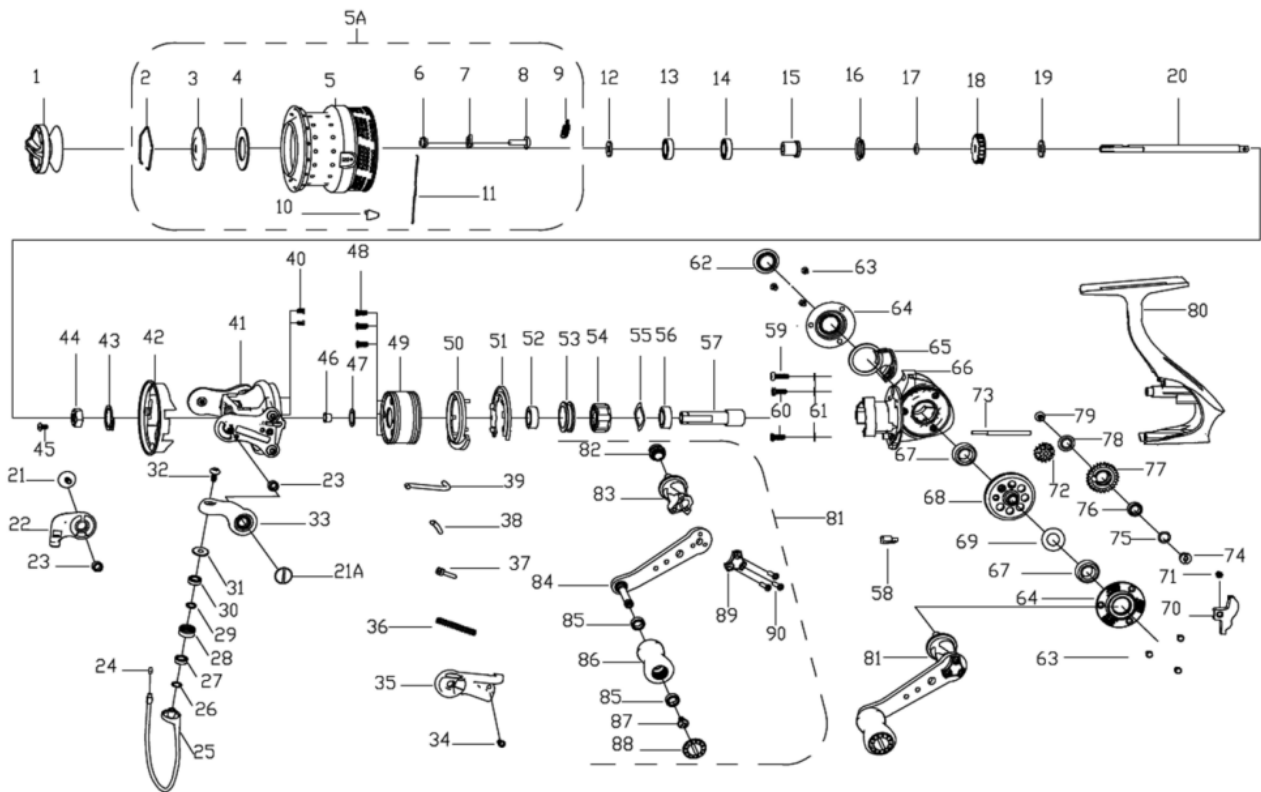

1477388 REVO SPINNING

REVO MGXTREME 2500S

パーツID	パーツ名	価格
1	1482603 DRAG KNOB ASSY	¥1,500
2	1482604 STOP RING	¥200
3	1482605 KEYED WASHER	¥200
4	1482606 DRAG WASHER	¥300
5	1483427 SPOOL	¥5,500
5A	1483428 Spool assy	¥6,500
6	1241706 CLICK WASHER	¥160
7	1241707 SPOOL CLICK	¥200
8	1258432 SCREW	¥200
9	1482649 SPOOL SPRING	¥200
10	1378771 LINE CLIP	¥200
11	1216569 LINE CLIP SPRING	¥200
12	1201745 CLICK GEAR WASHER	¥100
13	1224308 BEARING	¥600
14	1224308 BEARING	¥600
15	1482650 BEARING SLEEVE	¥200
16	1482651 SEAL	¥200
17	1378774 O-RING	¥200
18	1482652 CLICK GEAR	¥300
19	1378777 SPOOL SHAFT WASHER	¥200
20	1482653 MAIN SHAFT	¥1,000
21	1482654 SCREW	¥200
21A	1482655 SCREW	¥200
22	1483420 BAIL HOLDER	¥400
23	1482657 BUSHING	¥200
24	1378782 BAIL WIRE UNDERLAY	¥200
25	1483421 BAIL WIRE	¥1,200
26	1378784 SHIM	¥200
27	1380228 BEARING	¥2,500
28	1378785 LINE ROLLER	¥400
29	1378786 LINE SLIDER WASHER	¥200
30	1380228 BEARING	¥2,500
31	1378846 LINE ROLLER COLLAR	¥200
32	1378789 SCREW	¥200
33	1482659 BAIL ARM	¥400
34	1482660 SCREW	¥200
35	1482661 BAIL ARM COVER	¥300
36	1482662 BAIL ARM SPRING	¥200
37	1378793 SPRING SEAT	¥200
38	1378794 PIVOT LEVER	¥300
39	1483422 TRIP PLUNGER	¥200
40	1207341 ROTOR SCREW	¥200
41	1483429 ROTOR	¥6,000
42	1483423 ROTOR RING	¥1,000
43	1378802 ROTOR NUT WASHER	¥200
44	1378801 ROTOR NUT	¥200
45	1214413 ROTOR SCREW	¥200
46	1404814 PINION GEAR BUSHING	¥200
47	1378805 WASHER	¥200
48	1216637 SCREW	¥160